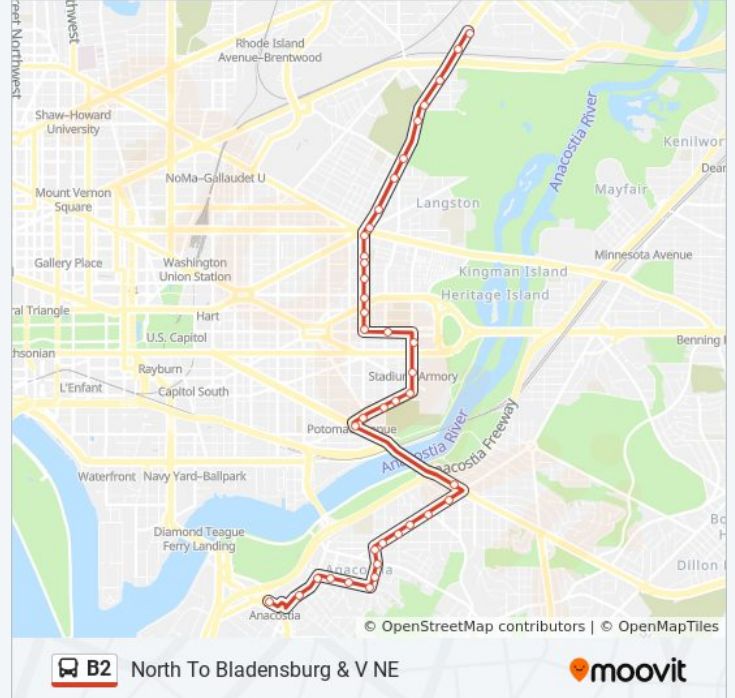

15 St Ne+E Capitol St NE

15 St Ne+Constitution Av NE

15 St Ne+C St NE

15 St Ne+Isherwood St NE

15 St Ne+F St NE

15 St Ne+Tennessee Av NE

15 St Ne+Benning Rd NE

Bladensburg Rd Ne+Maryland Av NE

Bladensburg Rd Ne+K St NE

Bladensburg Rd Ne+M St NE

Bladensburg Rd Ne+Mt Olivet Rd NE

Bladensburg Rd Ne+#1600

Bladensburg Rd Ne+Rand Pl NE

Bladensburg Rd Ne+T St NE

Bladensburg Rd Ne+Queens Chapel Rd NE

Bladensburg Rd Ne+V St NE

Direction: North To Mt Rainier

51 stops

[VIEW LINE SCHEDULE](#)

Anacostia Station & Bus Bay A, B, C, D

Ml King Jr Av Se+Talbert St SE

Ml King Jr Av Se+W St SE

W St Se+13 St SE

W St Se+14 St SE

W St Se+16 St SE

16 St Se+V St SE

16 St Se+Marion Barry Av SE

16 St Se+T St SE

Minnesota Av Se+S St SE

Minnesota Av Se+18 St SE

Minnesota Av Se+19 St SE

Minnesota Av Se+22 St SE

B2 bus Time Schedule

North To Mt Rainier Route Timetable:

Sunday	24 hours
Monday	24 hours
Tuesday	24 hours
Wednesday	24 hours
Thursday	24 hours
Friday	24 hours
Saturday	24 hours

B2 bus Info

Direction: North To Mt Rainier

Stops: 51

Trip Duration: 50 min

Line Summary: