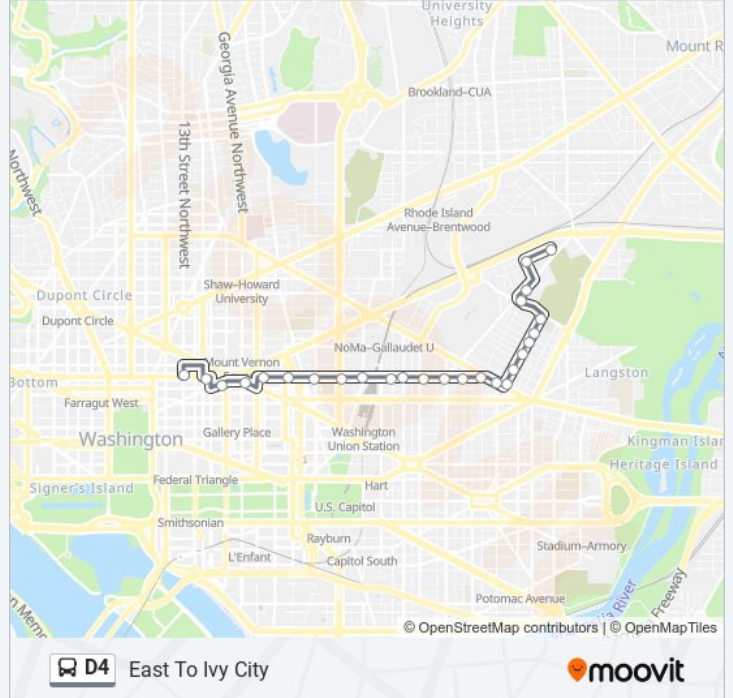

Trinidad Av Ne+Simms PI NE

### D4 bus Info

**Direction:** East To Ivy City

**Stops:** 26

**Trip Duration:** 26 min

**Line Summary:**

Mt Olivet Rd Ne+Montello Av NE

W Virginia Av Ne+Central PI NE

Fenwick St Ne+Okie St NE

Okie St Ne+16 St NE

D4 East To Ivy City

### Direction: West To Franklin Square

24 stops

[VIEW LINE SCHEDULE](#)

Okie St Ne+16 St NE

West Virginia Av Ne+16 St NE

West Virginia Av Ne+15 St NE

West Virginia Av Ne+Fenwick St NE

West Virginia Av Ne+Central PI NE