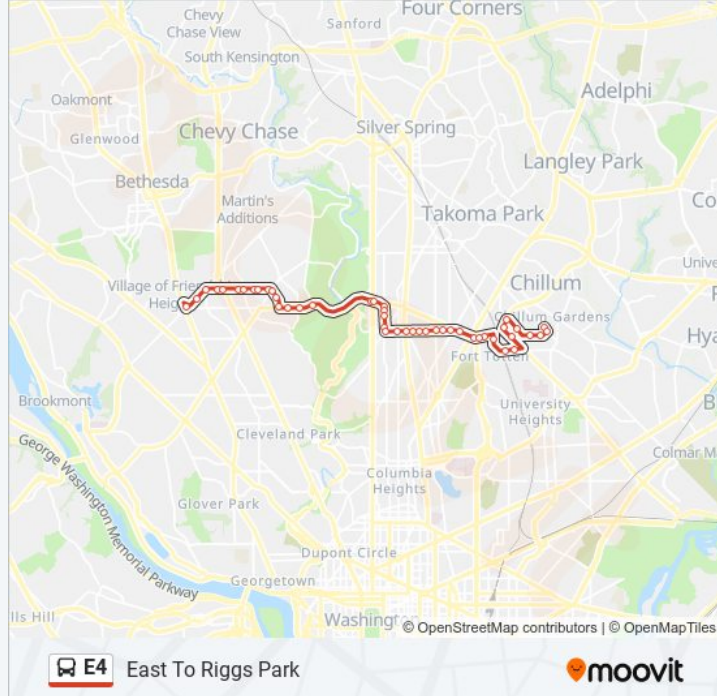

Missouri Av Nw+New Hampshire Av NW

Riggs Rd Ne+N Capitol St NE

Riggs Rd Ne+Rock Creek Church Rd NE

1 Pl Ne+Ingraham St NE

Ft Totten Station & Bus Bay E, F, G

Galloway St Ne+4 St NE

South Dakota Av Ne+Kennedy St NE

Riggs Rd Ne+South Dakota Av NE

Riggs Rd Ne+Chillum Pl NE

Chillum Pl Ne+Kennedy St NE

Chillum Pl Ne+#5312

Chillum Pl Ne+11 St NE

Chillum Pl Ne+Eastern Av NE

Eastern Av+Jamaica St

## Direction: West To Friendship Heights

47 stops

[VIEW LINE SCHEDULE](#)

Eastern Av+Jamaica St  
Nicholson St Ne+8 St NE  
Nicholson St Ne+6 St NE  
Nicholson St Ne+Riggs Rd NE  
Riggs Rd Ne+Nicholson St NE  
Riggs Rd Ne+Chillum PI NE  
Riggs Rd Ne+South Dakota Av NE  
1 PI Ne+Ingraham St NE  
Ft Totten Station & Bus Bay E, F, G  
Fort Totten+Bay K  
1 PI Ne+Riggs Rd NE  
Riggs Rd Ne+Blair Rd NE  
Riggs Rd Ne+N Capitol St NE  
Missouri Av Nw+New Hampshire Av NW  
Missouri Av Nw+2 St NW  
3 St Nw+Kennedy St NW  
Kennedy St Nw+4 St NW  
Kennedy St Nw+5 St NW  
Kennedy St Nw+7 St NW  
Kennedy St Nw+8 St NW  
Kennedy St Nw+9 St NW  
Kennedy St Nw+Georgia Av NW  
Kennedy St Nw+13 St NW  
Kennedy St Nw+Colorado Av NW  
14 St Nw+Longfellow St NW  
14 St Nw+Montague St NW  
14 St Nw+Nicholson St NW  
14 St Nw+Missouri Av NW  
Military Rd Nw+16 St NW

## E4 bus Info

**Direction:** West To Friendship Heights

**Stops:** 47

**Trip Duration:** 34 min

**Line Summary:**

Military Rd Nw+Oregon Av NW

Military Rd Nw+27 St NW

Military Rd Nw+28 St NW