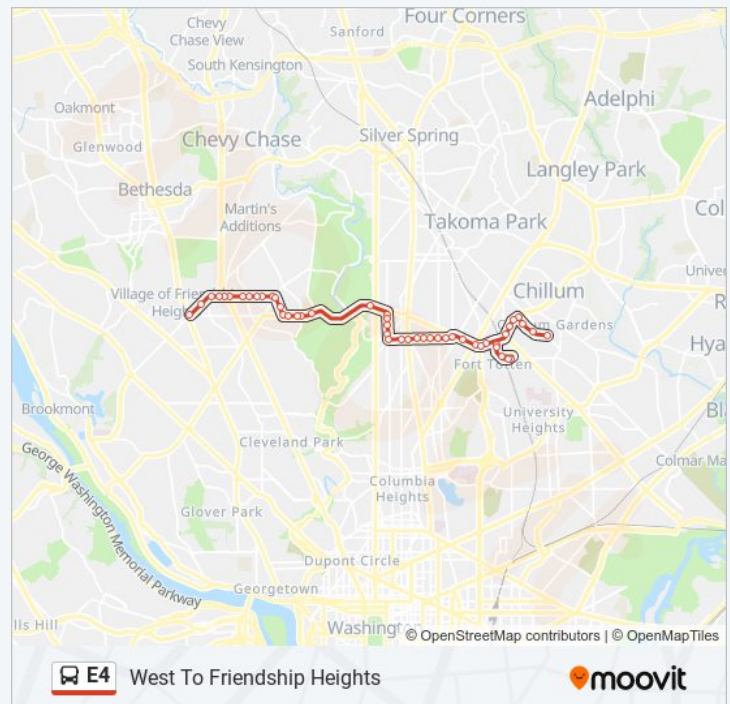

Missouri Av Nw+New Hampshire Av NW

Riggs Rd Ne+N Capitol St NE

Riggs Rd Ne+Rock Creek Church Rd NE

1 Pl Ne+Ingraham St NE

Ft Totten Station & Bus Bay E, F, G

Galloway St Ne+4 St NE

South Dakota Av Ne+Kennedy St NE

## Direction: West To Friendship Heights

47 stops

[VIEW LINE SCHEDULE](#)

Eastern Av+Jamaica St  
Nicholson St Ne+8 St NE  
Nicholson St Ne+6 St NE  
Nicholson St Ne+Riggs Rd NE  
Riggs Rd Ne+Nicholson St NE  
Riggs Rd Ne+Chillum PI NE  
Riggs Rd Ne+South Dakota Av NE  
1 PI Ne+Ingraham St NE  
Ft Totten Station & Bus Bay E, F, G  
Fort Totten+Bay K  
1 PI Ne+Riggs Rd NE  
Riggs Rd Ne+Blair Rd NE  
Riggs Rd Ne+N Capitol St NE  
Missouri Av Nw+New Hampshire Av NW  
Missouri Av Nw+2 St NW  
3 St Nw+Kennedy St NW  
Kennedy St Nw+4 St NW  
Kennedy St Nw+5 St NW  
Kennedy St Nw+7 St NW  
Kennedy St Nw+8 St NW  
Kennedy St Nw+9 St NW  
Kennedy St Nw+Georgia Av NW  
Kennedy St Nw+13 St NW  
Kennedy St Nw+Colorado Av NW  
14 St Nw+Longfellow St NW  
14 St Nw+Montague St NW  
14 St Nw+Nicholson St NW  
14 St Nw+Missouri Av NW  
Military Rd Nw+16 St NW

## E4 bus Time Schedule

West To Friendship Heights Route Timetable:

Sunday	12:00 AM - 11:30 PM
Monday	12:00 AM - 11:30 PM
Tuesday	12:00 AM - 11:36 PM
Wednesday	12:00 AM - 11:36 PM
Thursday	12:00 AM - 11:36 PM
Friday	12:00 AM - 11:36 PM
Saturday	12:00 AM - 11:36 PM

## E4 bus Info

**Direction:** West To Friendship Heights

**Stops:** 47

**Trip Duration:** 34 min

**Line Summary:**

Military Rd Nw+Oregon Av NW

Military Rd Nw+27 St NW

Military Rd Nw+28 St NW