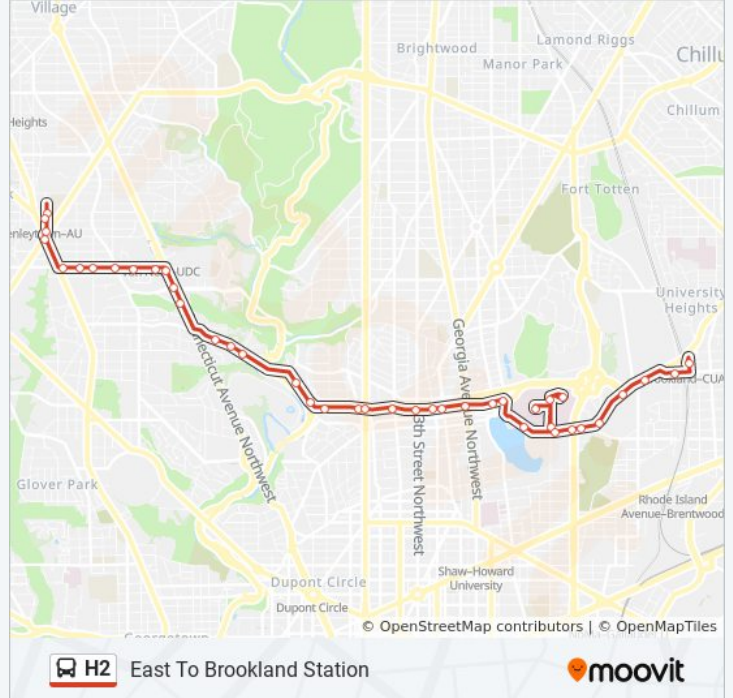

### H2 bus Info

**Direction:** East To Brookland-Cua

**Stops:** 40

**Trip Duration:** 44 min

**Line Summary:**

Irving St Nw+11 St NW

Irving St Nw+Sherman Av NW

Irving St Nw+Georgia Av NW

Michigan Av Nw+1 St NW

Michigan Av Nw+N Capitol St NW

Michigan Av Ne+N Capitol St NE

Michigan Av Ne+Franklin St NE

Michigan Av Ne+Irving St NE

Michigan Av Ne+4 St NE

Monroe St Ne+7 St NE

Brookland Station & Bus Bay B

**Direction: West To Tenleytown-Au**

39 stops

[VIEW LINE SCHEDULE](#)

Brookland Station & Bus Bay B

Monroe St Ne+7 St NE

Michigan Av Ne+Catholic Univ

Michigan Av Ne+Irving St NE

Michigan Av Ne+Franklin St NE

Michigan Av Ne+N Capitol St NE

1 St Nw+Michigan Av NW

Veterans Hospital Rdwy+Main Entr

1 St Nw+National Rehabilitation Hosp

Washington Hospital Ctr+Outpatient

Michigan Av Nw+1 St NW

**H2 bus Time Schedule**