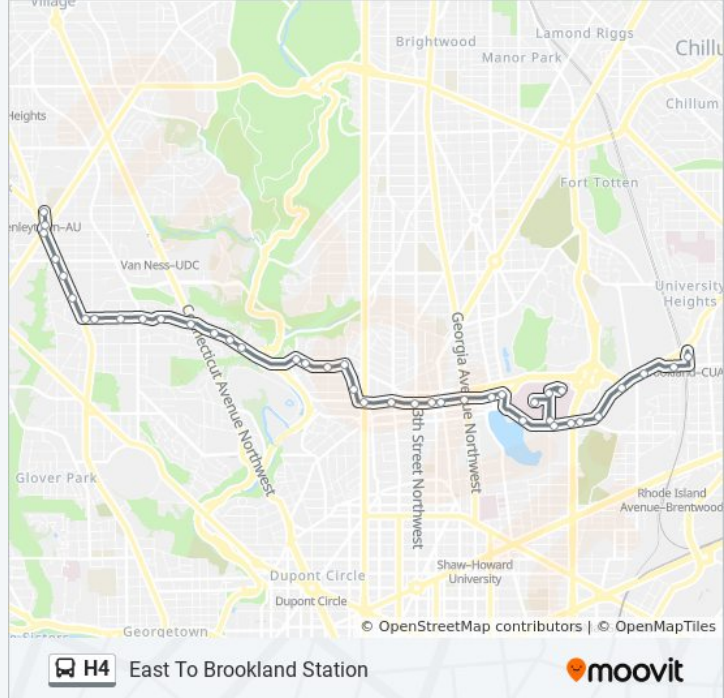

Stops: 40

Trip Duration: 39 min

Line Summary:

Irving St Nw+11 St NW

Irving St Nw+Sherman Av NW

Irving St Nw+Georgia Av NW

Irving St Nw+Warder St NW

Irving St Nw+Park Pl NW

Michigan Av Nw+Childrens Medical Ctr

1 St Nw+Michigan Av NW

Veterans Hospital Rdwy+Main Entr

1 St Nw+National Rehabilitation Hosp

Washington Hospital Ctr+Outpatient

Michigan Av Nw+1 St NW

Michigan Av Nw+N Capitol St NW

Michigan Av Ne+N Capitol St NE

Michigan Av Ne+Franklin St NE

Michigan Av Ne+Irving St NE

Michigan Av Ne+4 St NE

Monroe St Ne+7 St NE

Brookland Station & Bus Bay B

Direction: West To Tenleytown-Au

40 stops

[VIEW LINE SCHEDULE](#)

Brookland Station & Bus Bay B

Monroe St Ne+7 St NE

Michigan Av Ne+Catholic Univ

Michigan Av Ne+Irving St NE

Michigan Av Ne+Franklin St NE

Michigan Av Ne+N Capitol St NE

1 St Nw+Michigan Av NW