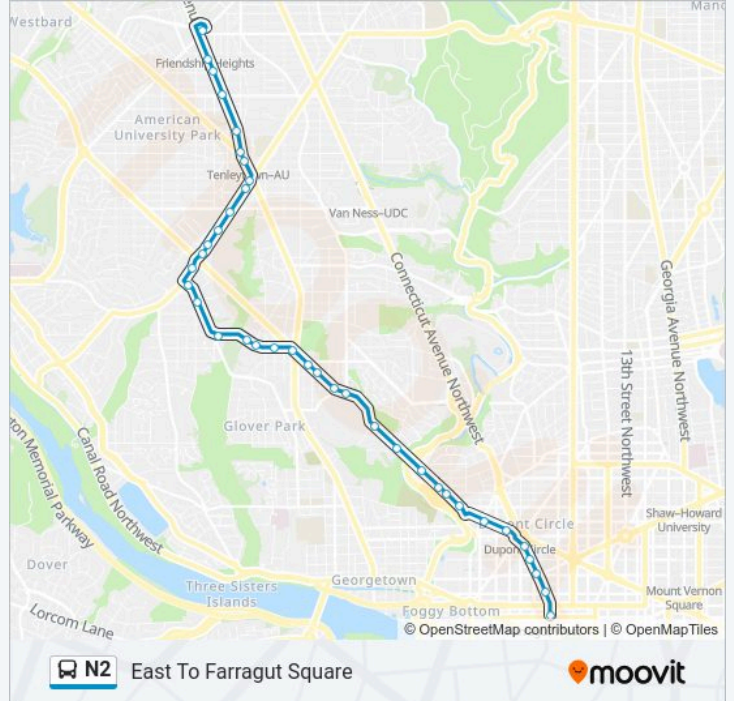

### Direction: East To Farragut Square

38 stops

[VIEW LINE SCHEDULE](#)

- Friendship Hts Station
- Wisconsin Av Nw+Jenifer St NW
- Wisconsin Av Nw+Harrison St NW
- Wisconsin Av Nw+Fessenden St NW
- Wisconsin Av Nw+Chesapeake St NW
- Wisconsin Av Nw+River Rd NW
- Wisconsin Av Nw+Albemarle St NW
- Tenley Cir Nw+Nebraska Av NW
- Nebraska Av Nw+#4333
- Nebraska Av Nw+Van Ness St NW
- Nebraska Av Nw+#4000
- Nebraska Av Nw+#3700
- Nebraska Av Nw+Ward Cir NW
- Nebraska Av Nw+Ward Circle NW
- New Mexico Av Nw+Nebraska Av NW
- New Mexico Av Nw+Macomb St NW
- Cathedral Av Nw+New Mexico Av NW
- Cathedral Av Nw+#4100
- Cathedral Av Nw+Idaho Av NW
- Cathedral Av Nw+Bellevue Ter NW
- Massachusetts Av Nw+Wisconsin Av NW

### N2 bus Info

**Direction:** East To Farragut Square

**Stops:** 38

**Trip Duration:** 33 min

**Line Summary:**

Massachusetts Av Nw+Garfield St NW  
 Massachusetts Av Nw+Fulton St NW  
 Massachusetts Av Nw+Edmunds St NW  
 Massachusetts Av Nw+34 St NW  
 Massachusetts Av Nw+Observatory Cir NW  
 Massachusetts Av Nw+30 St NW  
 Massachusetts Av Nw+Belmont Rd NW  
 Massachusetts Av Nw+#2540  
 Massachusetts Av Nw+S St NW  
 Massachusetts Av Nw+Sheridan Cir NW  
 Massachusetts Av Nw+22 St NW  
 Massachusetts Av Nw+20 St NW  
 Connecticut Av Nw+Dupont Cir NW  
 Connecticut Av Nw+N St NW  
 Connecticut Av Nw+M St NW  
 Connecticut Av Nw+L St NW  
 17 St Nw+I St NW

**Direction: West To Friendship Heights**

39 stops  
[VIEW LINE SCHEDULE](#)

17 St Nw+I St NW  
 Connecticut Av Nw+L St NW  
 Connecticut Av Nw+M St NW  
 Connecticut Av Nw+18 St NW  
 18 St Nw+Massachusetts Av NW  
 P St Nw+18 St NW  
 Massachusetts Av Nw+20 St NW  
 Massachusetts Av Nw+Florida Av NW  
 Sheridan Cir Nw+R St NW  
 Massachusetts Av Nw+S St NW  
 Massachusetts Av Nw+California St NW  
 Massachusetts Av Nw+Belmont Rd NW