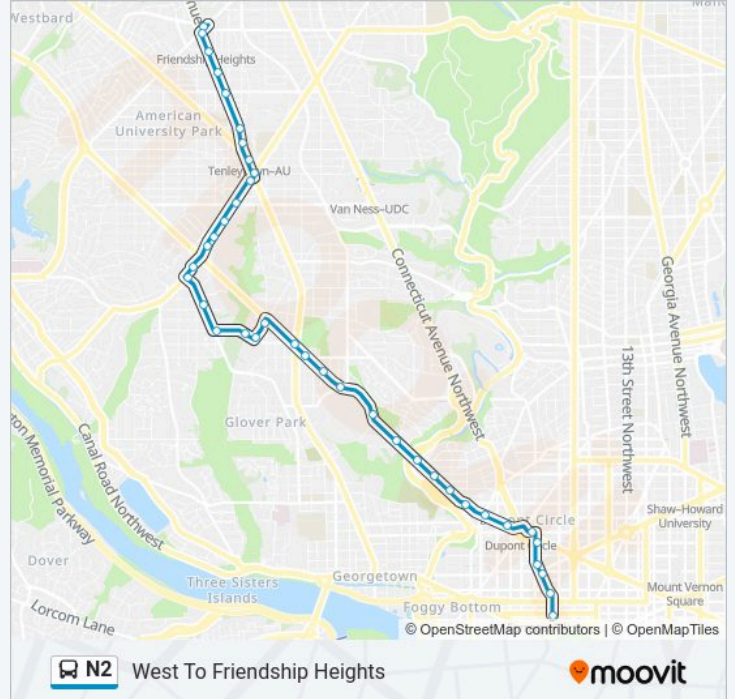

**Direction: West To Friendship Heights**

39 stops  
[VIEW LINE SCHEDULE](#)

17 St Nw+I St NW  
 Connecticut Av Nw+L St NW  
 Connecticut Av Nw+M St NW  
 Connecticut Av Nw+18 St NW  
 18 St Nw+Massachusetts Av NW  
 P St Nw+18 St NW  
 Massachusetts Av Nw+20 St NW  
 Massachusetts Av Nw+Florida Av NW  
 Sheridan Cir Nw+R St NW  
 Massachusetts Av Nw+S St NW  
 Massachusetts Av Nw+California St NW  
 Massachusetts Av Nw+Belmont Rd NW

New Mexico St Nw+Macomb St NW

New Mexico Av Nw+Nebraska Av NW

Nebraska Av Nw+American Univ

Nebraska Av Nw+Ward Circle NW

Nebraska Av Nw+Naval Security Ctr

Nebraska Av Nw+#4001

Nebraska Av Nw+Van Ness St NW

Nebraska Av Nw+Tenley Cir NW

Wisconsin Av Nw+Tenley Cir NW

Wisconsin Av Nw+Albemarle St NW

Wisconsin Av Nw+Brandywine St NW

Wisconsin Av Nw+Chesapeake St NW

Wisconsin Av Nw+Fessenden St NW

Wisconsin Av Nw+Harrison St NW

Wisconsin Av Nw+Jenifer St NW

Wisconsin Av Nw+Western Av NW

Friendship Hts Station

N2 bus time schedules and route maps are available in an offline PDF at [moovitapp.com](https://moovitapp.com). Use the Moovit App to see live bus times, train schedule or subway schedule, and step-by-step directions for all public transit in Washington, D.C. - Baltimore, MD.