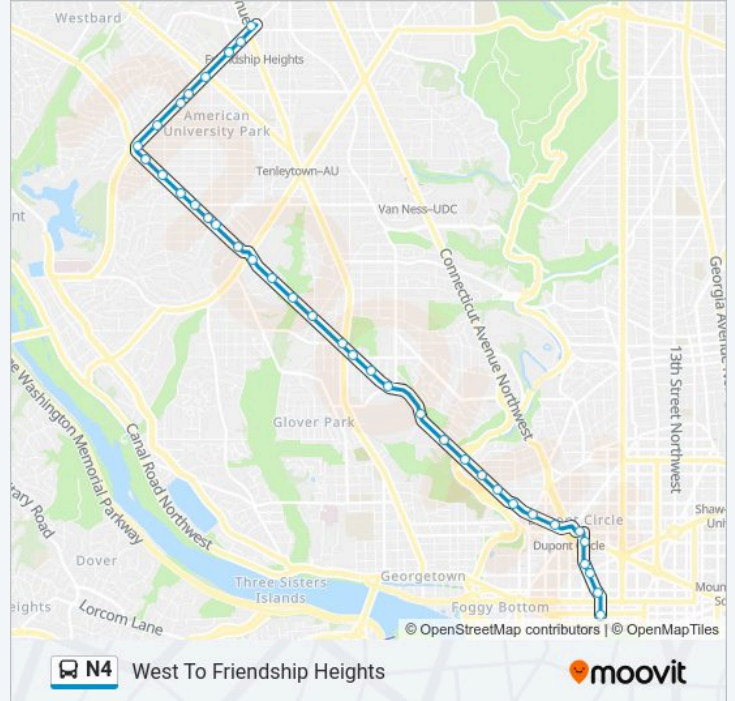

Massachusetts Av Nw+Sheridan Cir NW

Massachusetts Av Nw+22 St NW

Massachusetts Av Nw+20 St NW

Connecticut Av Nw+Dupont Cir NW

Connecticut Av Nw+N St NW

Connecticut Av Nw+M St NW

Connecticut Av Nw+L St NW

17 St Nw+I St NW

Direction: West To Friendship Heights

37 stops

[VIEW LINE SCHEDULE](#)

17 St Nw+I St NW

Connecticut Av Nw+L St NW

Connecticut Av Nw+M St NW

Connecticut Av Nw+18 St NW

18 St Nw+Massachusetts Av NW

Sunday	Not Operational
Monday	5:40 AM - 8:15 PM
Tuesday	5:40 AM - 8:15 PM
Wednesday	5:40 AM - 8:15 PM
Thursday	Not Operational
Friday	5:40 AM - 8:15 PM
Saturday	Not Operational

N4 bus Info

Direction: West To Friendship Heights

Stops: 37

Trip Duration: 34 min

Line Summary:

Massachusetts Av Nw+Belmont Rd NW
 Massachusetts Av Nw+30 St NW
 Massachusetts Av Nw+Observatory Cir NW
 Massachusetts Av Nw+34 PI NW
 Massachusetts Av Nw+Fulton St NW
 Massachusetts Av Nw+Garfield St NW
 Massachusetts Av Nw+Wisconsin Av NW
 Massachusetts Av Nw+Idaho Av NW
 Massachusetts Av Nw+Macomb St NW
 Massachusetts Av Nw+#4201
 Massachusetts Av Nw+Ward Cir NW
 Massachusetts Av Nw+Ward Cir NW
 Massachusetts Av Nw+45 St NW
 Massachusetts Av Nw+46 St NW
 Massachusetts Av Nw+Van Ness St NW
 Massachusetts Av Nw+48 St NW
 Massachusetts Av Nw+Yuma St NW
 Massachusetts Av Nw+Albemarle St NW
 NW Western Av & NW Westmoreland Ci
 Nw Western Av & Nw Chesapeake St
 Nw Western Av & Nw Ellicott St
 Nw Western Av & Nw Fessenden St
 Western Av Nw+River Rd NW
 Nw Western Av & Nw 45th St
 Western Av Nw+44 St NW
 Friendship Hts Station