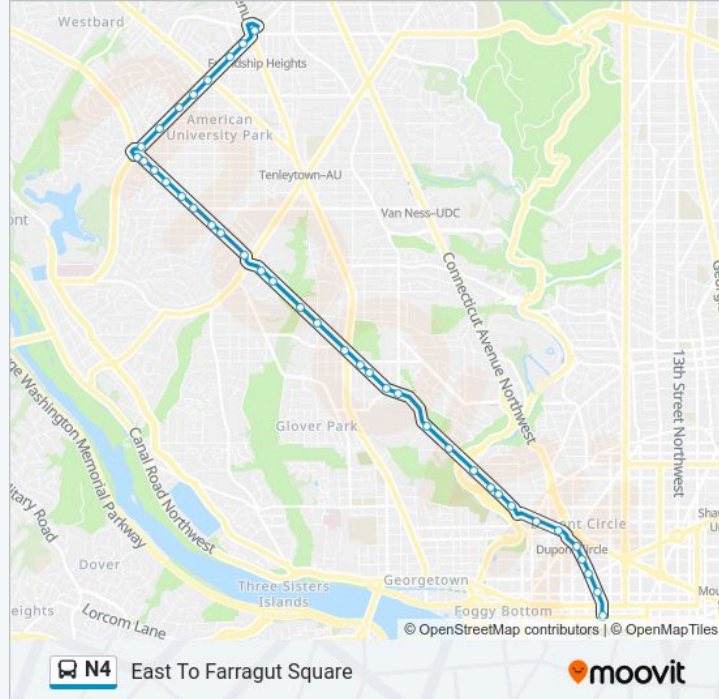

N4 bus Info

Direction: East To Farragut Square

Stops: 39

Trip Duration: 31 min

Line Summary:

Massachusetts Av Nw+Wisconsin Av NW

Massachusetts Av Nw+Garfield St NW

Massachusetts Av Nw+Fulton St NW

Massachusetts Av Nw+Edmunds St NW

Massachusetts Av Nw+34 St NW

Massachusetts Av Nw+Observatory Cir NW

Massachusetts Av Nw+30 St NW

Massachusetts Av Nw+Belmont Rd NW

Massachusetts Av Nw+#2540

Massachusetts Av Nw+S St NW

Massachusetts Av Nw+Sheridan Cir NW

Massachusetts Av Nw+22 St NW

Massachusetts Av Nw+20 St NW

Connecticut Av Nw+Dupont Cir NW

Connecticut Av Nw+N St NW

Connecticut Av Nw+M St NW

Connecticut Av Nw+L St NW

17 St Nw+I St NW

Direction: West To Friendship Heights

37 stops

[VIEW LINE SCHEDULE](#)

17 St Nw+I St NW

Connecticut Av Nw+L St NW

Connecticut Av Nw+M St NW

Connecticut Av Nw+18 St NW

18 St Nw+Massachusetts Av NW