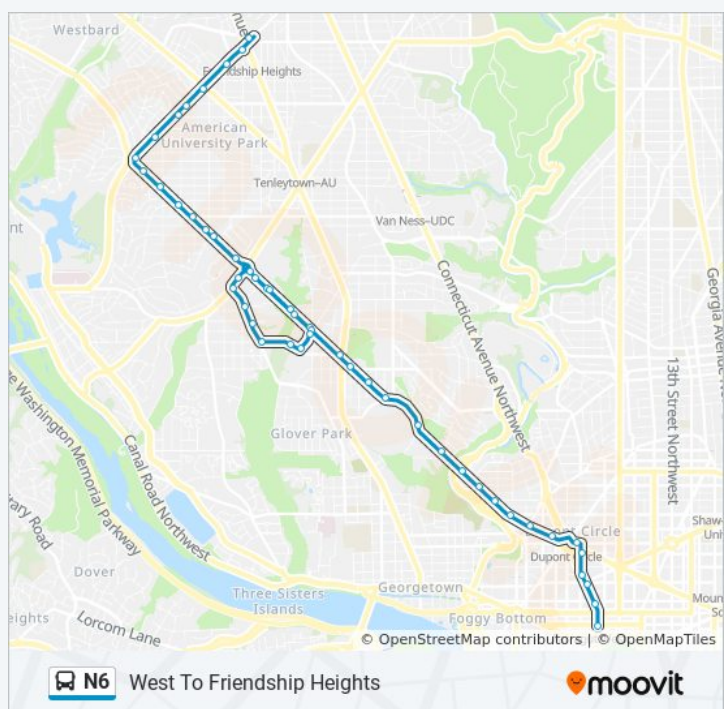

Connecticut Av Nw+Dupont Cir NW

Connecticut Av Nw+N St NW

Connecticut Av Nw+M St NW

Connecticut Av Nw+L St NW

17 St Nw+I St NW

Direction: West To Friendship Heights

48 stops

[VIEW LINE SCHEDULE](#)

Massachusetts Av Nw+20 St NW

Massachusetts Av Nw+Florida Av NW

Sheridan Cir Nw+R St NW

Massachusetts Av Nw+S St NW

Massachusetts Av Nw+California St NW

Massachusetts Av Nw+Belmont Rd NW

Massachusetts Av Nw+30 St NW

Idaho Av Nw+Cathedral Av NW

Cathedral Av Nw+#4101

Cathedral Av Nw+New Mexico Av NW

New Mexico St Nw+Macomb St NW

New Mexico Av Nw+Nebraska Av NW

Nebraska Av Nw+American Univ

Massachusetts Av Nw+Ward Cir NW

Tuesday	8:30 PM - 11:42 PM
Wednesday	8:30 PM - 11:42 PM
Thursday	8:30 PM - 11:42 PM
Friday	8:30 PM - 11:42 PM
Saturday	6:15 AM - 11:30 PM

N6 bus Info

Direction: West To Friendship Heights

Stops: 48

Trip Duration: 42 min

Line Summary:

Massachusetts Av Nw+45 St NW

Massachusetts Av Nw+46 St NW

Massachusetts Av Nw+Van Ness St NW