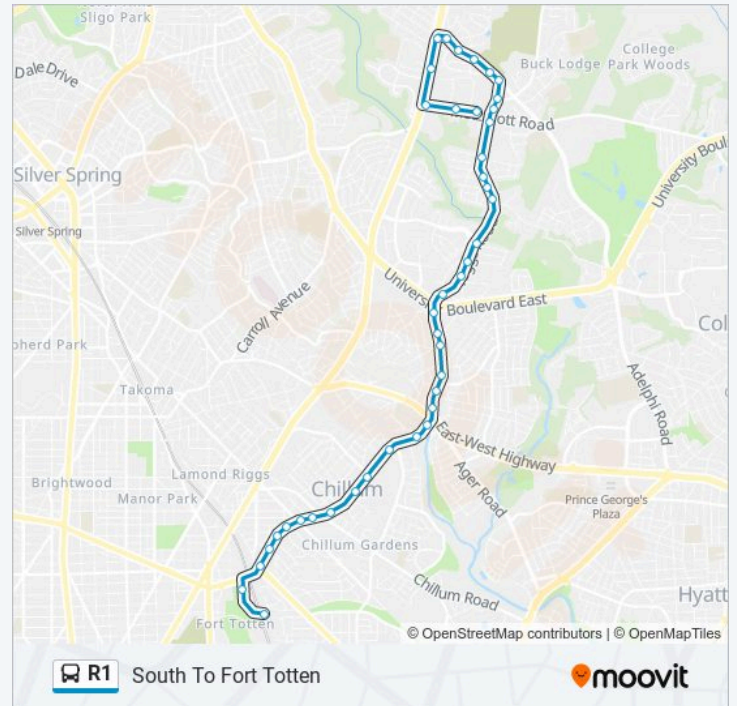

Line Summary:

Adelphi Rd+Erie St

Adelphi Rd+Edwards Wy

Edwards Wy+Riggs Rd

Riggs Rd+Edwards Wy

Riggs Rd+Apache St

Riggs Rd+Saranac St

Riggs Rd+Ruatan St

Riggs Rd+Quebec St

Riggs Rd+20 Av

Riggs Rd+Merrimac Dr

Riggs Rd+Lebanon St

Riggs Rd+Keokee St

Riggs Rd+Jasmine Ter

Riggs Rd+University Bl

Riggs Rd+Drexel St

Riggs Rd+Drexel St

Riggs Rd+Riggs Rd Ct

Riggs Rd+Avalon Pl

Riggs Rd+Amherst Rd

Md 212+East-West Hwy

Riggs Rd+Dayton Rd

Riggs Rd+Red Top Rd

Riggs Rd+Ray Rd

Riggs Rd+Fairoak Av

Riggs Rd+Sheridan St

Riggs Rd+Chillum Rd

Riggs Rd+Eastern Av NE

Riggs Rd Ne+6 St NE

Riggs Rd Ne+Nicholson St NE

Riggs Rd Ne+Chillum Pl NE

Riggs Rd Ne+South Dakota Av NE

1 Pl Ne+Ingraham St NE