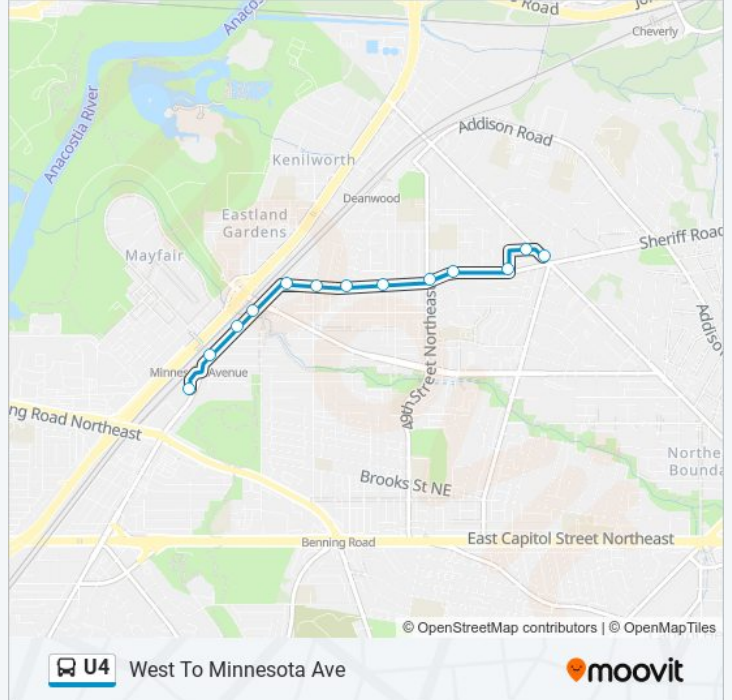

Sheriff Rd Ne+Minnesota Av NE

Minnesota Av Ne+N H Burroughs Av NE

Minnesota Av Ne+Hunt PI NE

Minnesota Av Ne+Gault PI NE

Minnesota Ave Station+Bay G

U4 bus Time Schedule

West To Minnesota Ave Route Timetable:

Sunday	Not Operational
Monday	4:48 AM
Tuesday	4:48 AM
Wednesday	4:48 AM
Thursday	4:48 AM
Friday	4:48 AM
Saturday	Not Operational

U4 bus Info

Direction: West To Minnesota Ave

Stops: 13

Trip Duration: 6 min

Line Summary:

Direction: West To River Terrace

22 stops

[VIEW LINE SCHEDULE](#)

- Eastern Av Ne+Chapelwood Ln
- Lee St Ne+#5152
- 51 St Ne+Sheriff Rd NE
- Sheriff Rd Ne+50 PI NE
- Sheriff Rd Ne+49 St NE
- Sheriff Rd Ne+47 PI NE
- Sheriff Rd Ne+46 St NE
- Sheriff Rd Ne+44 St NE
- Sheriff Rd Ne+Minnesota Av NE
- Minnesota Av Ne+N H Burroughs Av NE
- Minnesota Av Ne+Hunt PI NE
- Minnesota Av Ne+Gault PI NE
- Minnesota Ave Station+Bay B
- Minnesota Av Ne+Benning Rd NE
- 34 St Ne+Benning Rd NE
- 34 St Ne+Clay PI NE
- 34 St Ne+Blaine St NE
- Blaine St Ne+Kenilworth Av NE

U4 bus Info

Direction: West To River Terrace

Stops: 22

Trip Duration: 14 min

Line Summary:

Kenilworth Av Ne+Alden Pl NE

Kenilworth Av Ne+Ames St NE

Ames St Ne+33 St NE