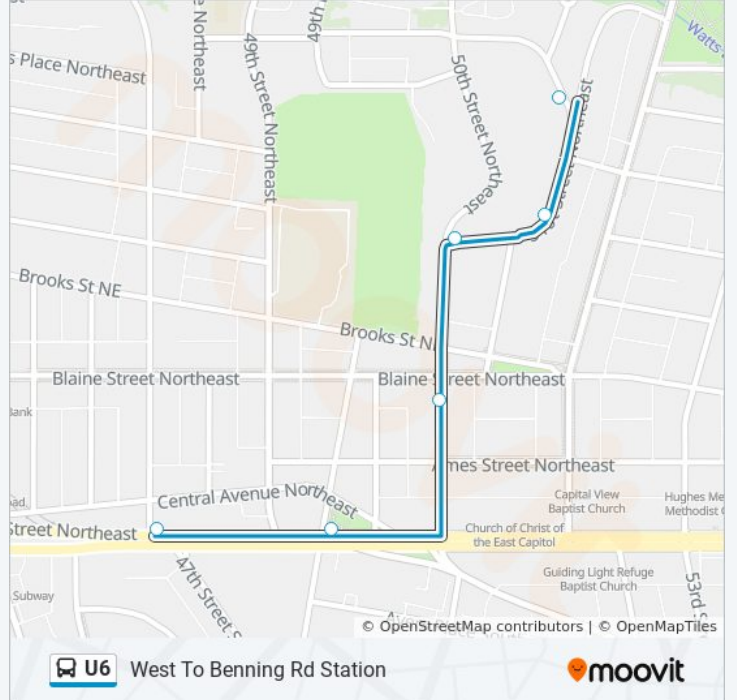

50 St Ne+#321

50 St Ne+Fitch Pl NE

Fitch Pl Ne+51 St NE

Direction: Minnesota Avenue Station

24 stops

[VIEW LINE SCHEDULE](#)

Fitch Pl Ne+51 St NE

51 St Ne+Banks Pl NE

Minnesota Av Station+Bus Bay C

U6 bus Info

Direction: Minnesota Avenue Station

Stops: 24

Trip Duration: 19 min

Line Summary:

Direction: West To Benning Rd Station

6 stops

[VIEW LINE SCHEDULE](#)

Fitch Pl Ne+51 St NE

51 St Ne+Banks Pl NE

Banks Pl Ne+50 St NE

50 St Ne+Blaine St NE

E Capitol St Ne+Sycamore Rd NE

E Capitol St Ne+47 St NE

U6 bus Time Schedule

U6 bus Info

Direction: West To Benning Rd Station

Stops: 6

Trip Duration: 5 min

Line Summary:

Direction: West To Minnesota & Ridge
 13 stops
[VIEW LINE SCHEDULE](#)

- C St Se+Plummer Es
- Texas Av Se+Dubois PI SE
- Texas Av Se+D St SE
- Texas Av Se+Chaplin St SE
- Texas Av Se+Burbank St SE
- Texas Av Se+Burns St SE
- Ridge Rd Se+Texas Av SE
- Ely PI Se+Ridge Rd SE
- Ely PI Se+37 PI SE
- 37 St Se+Bldg #342
- 37 St Se+37 PI SE
- 37 St Se+Ridge Rd SE
- Ridge Rd Se+Anacostia Rd SE