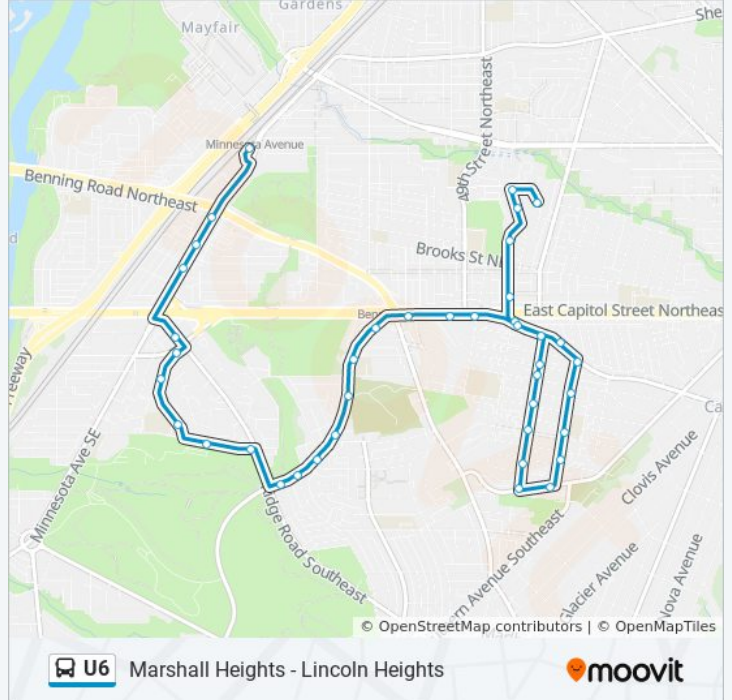

U6 bus Info

Direction: Marshall Heights - Lincoln Heights

Stops: 40

Trip Duration: 29 min

Line Summary:

E Capitol St Se+47 St SE

E Capitol St Se+49 St SE

Central Av Se+50 St SE

Central Av Se+51 St SE

51 St Se+Astor Pl SE

51 St Se+B St SE

51 St Se+C St SE

51 St Se+D St SE

51 St Se+E St SE

51 St Se+G St SE

Fitch St Se+53 St SE

53 St Se+E St SE

53 St Se+D St SE

53 St Se+Bass Pl SE

53 St Se+Central Av SE

Central Av Se+52 St SE

Central Av Se+50 St SE

50 St Ne+Ames St NE

50 St Ne+Banks Pl NE

50 St Ne+#321

50 St Ne+Fitch Pl NE

Fitch Pl Ne+51 St NE

Direction: Minnesota Avenue Station

24 stops

[VIEW LINE SCHEDULE](#)

Fitch Pl Ne+51 St NE

51 St Ne+Banks Pl NE