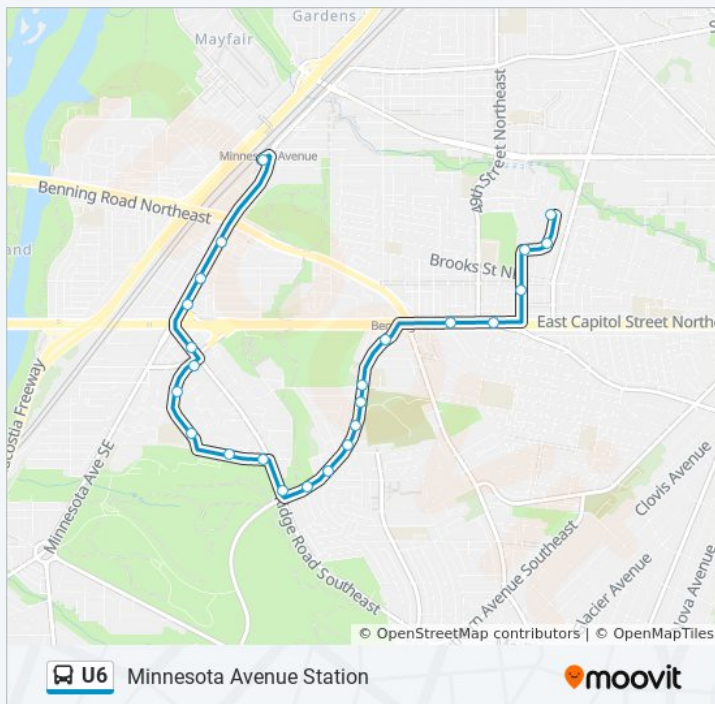

50 St Ne+#321

50 St Ne+Fitch Pl NE

Fitch Pl Ne+51 St NE

Direction: Minnesota Avenue Station

24 stops

[VIEW LINE SCHEDULE](#)

Fitch Pl Ne+51 St NE

51 St Ne+Banks Pl NE

Texas Av Se+C St SE

Texas Av Se+Dubois Pl SE

Texas Av Se+D St SE

Texas Av Se+Chaplin St SE

Texas Av Se+Burbank St SE

Texas Av Se+Burns St SE

Ridge Rd Se+Texas Av SE

Ely Pl Se+Ridge Rd SE

Minnesota Av Station+Bus Bay C

U6 bus Info

Direction: Minnesota Avenue Station

Stops: 24

Trip Duration: 19 min

Line Summary:

Direction: West To Benning Rd Station

6 stops

[VIEW LINE SCHEDULE](#)

Fitch Pl Ne+51 St NE

51 St Ne+Banks Pl NE

Banks Pl Ne+50 St NE

50 St Ne+Blaine St NE

E Capitol St Ne+Sycamore Rd NE

E Capitol St Ne+47 St NE

U6 bus Time Schedule