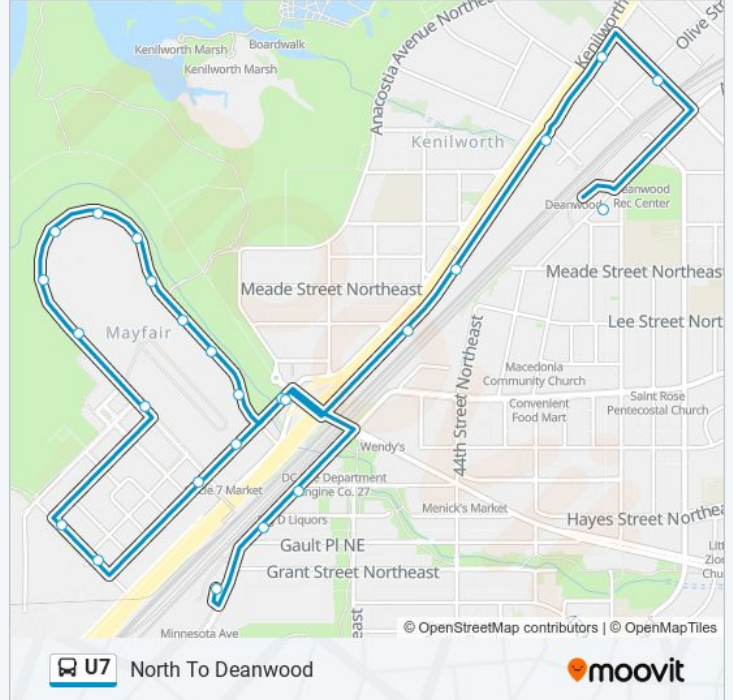

Use the Moovit App to find the closest U7 bus station near you and find out when is the next U7 bus arriving.

Direction: North To Deanwood

29 stops

[VIEW LINE SCHEDULE](#)

- Ridge Rd Se+Anacostia Rd SE
- Minnesota Av Ne+Ames St NE
- Minnesota Av Ne+Blaine St NE
- Minnesota Av Ne+Benning Rd NE
- Minnesota Ave Station+Bay M
- Minnesota Av Ne+Hayes St NE
- Minnesota Av Ne+Hunt Pl NE
- Kenilworth Ter Ne+N H Burroughs Av NE
- Kenilworth Ter Ne+#776
- Kenilworth Ter Ne+Hayes St NE
- Foote St Ne+Parkside Pl NE
- Foote St Ne+Barnes St NE
- Hayes St Ne+Anacostia Av NE
- Hayes St Ne+3704 Harmony Ct NE
- Hayes St Ne+3592 Courage Ct NE
- Hayes St Ne+3576 Unity Ct NE
- Jay St Ne+3547 Unity Ct NE
- Jay St Ne+3531 Freedom Ct NE
- Jay St Ne+3675 Miracle Ct NE
- Jay St Ne+3733 Jay St NE
- Jay St Ne+#3763

U7 bus Info

Direction: North To Deanwood

Stops: 29

Trip Duration: 22 min

Line Summary:

Jay St Ne+3811 Jay St NE

Kenilworth Ter Ne+N H Burroughs Av NE

Kenilworth Av Ne+Lane PI NE

Kenilworth Av Ne+44 St NE

Kenilworth Av Ne+Polk St NE

Kenilworth Av Ne+Quarles St NE

Eastern Av Ne+Olive St NE

Deanwood Station

Direction: South To Minnesota Av Se+Ridge Rd SE

37 stops

[VIEW LINE SCHEDULE](#)

U7 bus Info

Direction: South To Minnesota Ave Station
Stops: 30
Trip Duration: 20 min
Line Summary:

Kenilworth Ter Ne+N H Burroughs Av NE

Kenilworth Ter Ne+#776

Kenilworth Ter Ne+Hayes St NE

Foote St Ne+Parkside Pl NE