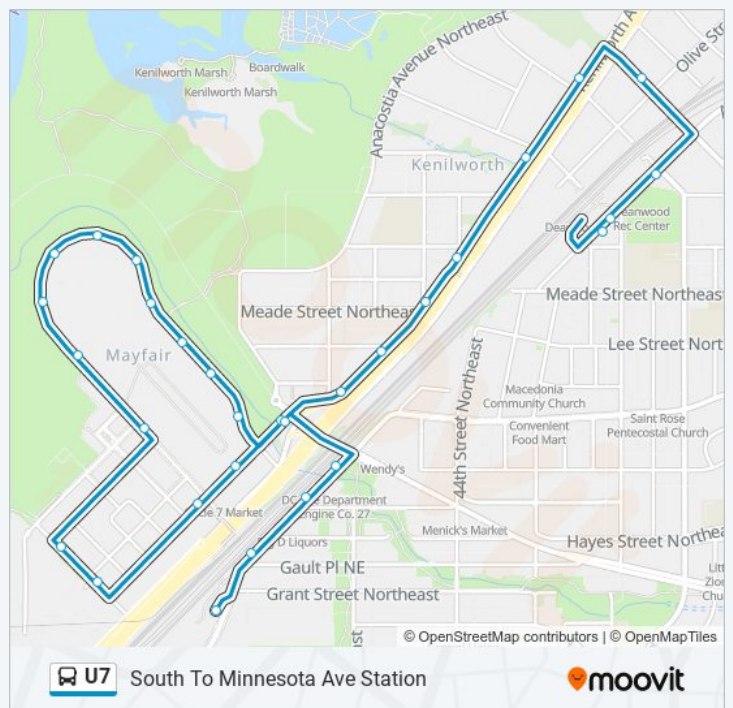

U7 bus Info

Direction: North To Deanwood

Stops: 29

Trip Duration: 22 min

Line Summary:

Jay St Ne+3811 Jay St NE

Kenilworth Ter Ne+N H Burroughs Av NE

Kenilworth Av Ne+Lane PI NE

U7 bus Info

Direction: South To Minnesota Av Se+Ridge Rd SE

Stops: 37

Trip Duration: 35 min

Line Summary:

Hayes St Ne+3576 Unity Ct NE
 Jay St Ne+3547 Unity Ct NE
 Jay St Ne+3531 Freedom Ct NE
 Jay St Ne+3675 Miracle Ct NE
 Jay St Ne+3733 Jay St NE
 Jay St Ne+#3763
 Jay St Ne+3811 Jay St NE
 Kenilworth Ter Ne+N H Burroughs Av NE
 Minnesota Av Ne+N H Burroughs Av NE
 Minnesota Av Ne+Hunt Pl NE
 Minnesota Av Ne+Gault Pl NE
 Minnesota Ave Sta & Bus Bay D, E, F
 Minnesota Av Ne+Benning Rd NE
 Minnesota Av Ne+Clay Pl NE
 Minnesota Av Ne+Blaine St NE
 Minnesota Av Ne+Ames St NE
 Minnesota Av Se+E Capitol St SE
 B St Se+Anacostia Rd SE
 Ridge Rd Se+Anacostia Rd SE

U7 bus Info

Direction: South To Minnesota Ave Station
Stops: 30
Trip Duration: 20 min
Line Summary:

Kenilworth Ter Ne+N H Burroughs Av NE

Kenilworth Ter Ne+#776

Kenilworth Ter Ne+Hayes St NE

Foote St Ne+Parkside Pl NE

Jay St Ne+3733 Jay St NE

Jay St Ne+#3763

Jay St Ne+3811 Jay St NE

Kenilworth Ter Ne+N H Burroughs Av NE

Minnesota Av Ne+N H Burroughs Av NE

Minnesota Av Ne+Hunt Pl NE

Minnesota Av Ne+Gault Pl NE

Minnesota Ave Station+Bay M