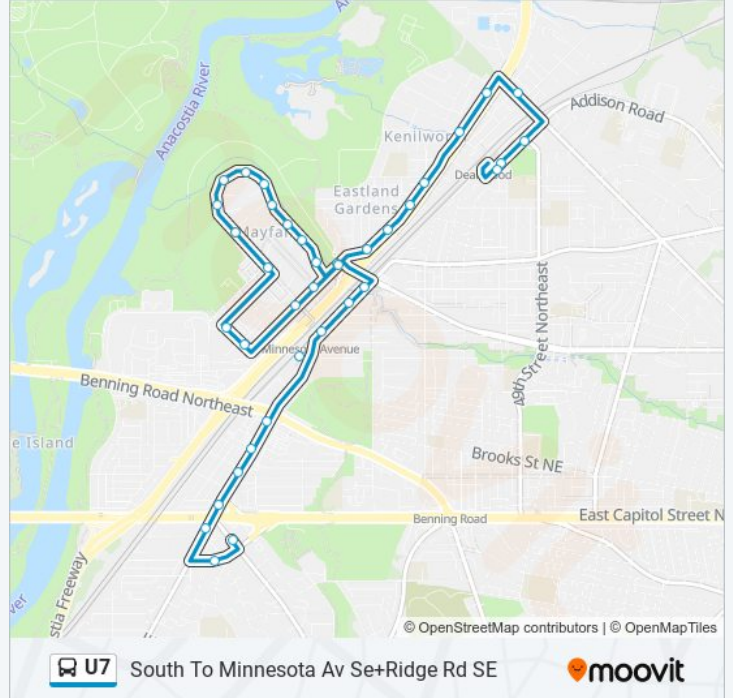

Hayes St Ne+3704 Harmony Ct NE

Hayes St Ne+3592 Courage Ct NE

U7 bus Time Schedule

South To Minnesota Av Se+Ridge Rd SE Route

Timetable:

Sunday	Not Operational
Monday	6:54 AM - 6:56 PM
Tuesday	6:54 AM - 6:56 PM
Wednesday	6:54 AM - 6:56 PM
Thursday	6:54 AM - 6:56 PM
Friday	6:54 AM - 6:56 PM
Saturday	6:57 AM - 6:57 PM

U7 bus Info

Direction: South To Minnesota Av Se+Ridge Rd SE

Stops: 37

Trip Duration: 35 min

Line Summary:

Hayes St Ne+3576 Unity Ct NE
 Jay St Ne+3547 Unity Ct NE
 Jay St Ne+3531 Freedom Ct NE
 Jay St Ne+3675 Miracle Ct NE
 Jay St Ne+3733 Jay St NE
 Jay St Ne+#3763
 Jay St Ne+3811 Jay St NE
 Kenilworth Ter Ne+N H Burroughs Av NE
 Minnesota Av Ne+N H Burroughs Av NE
 Minnesota Av Ne+Hunt Pl NE
 Minnesota Av Ne+Gault Pl NE
 Minnesota Ave Sta & Bus Bay D, E, F
 Minnesota Av Ne+Benning Rd NE
 Minnesota Av Ne+Clay Pl NE
 Minnesota Av Ne+Blaine St NE
 Minnesota Av Ne+Ames St NE
 Minnesota Av Se+E Capitol St SE
 B St Se+Anacostia Rd SE
 Ridge Rd Se+Anacostia Rd SE

Direction: South To Minnesota Ave Station

30 stops

[VIEW LINE SCHEDULE](#)

Deanwood Station
 Minnesota Av Ne+48 St NE
 Minnesota Av Ne+Quarles St NE
 Eastern Av Ne+Olive St NE
 Kenilworth Av Ne+Quarles St NE
 Kenilworth Av Ne+Douglas St NE
 Kenilworth Av Ne+Nash St NE
 Kenilworth Av Ne+Meade St NE
 Kenilworth Av Ne+Lane Pl NE
 Kenilworth Av Ne+42 St NE

U7 bus Info

Direction: South To Minnesota Ave Station
Stops: 30
Trip Duration: 20 min
Line Summary:

Kenilworth Ter Ne+N H Burroughs Av NE

Kenilworth Ter Ne+#776

Kenilworth Ter Ne+Hayes St NE

Foote St Ne+Parkside Pl NE