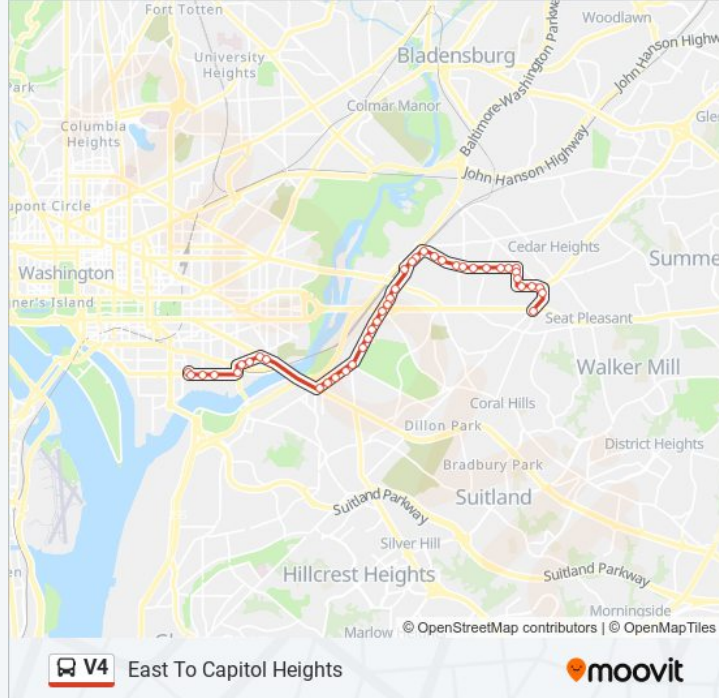

N H Burroughs Av Ne+Minnesota Av NE

N H Burroughs Av Ne+44 St NE

N H Burroughs Av Ne+Hayes St NE

N H Burroughs Av Ne+48 St NE

N H Burroughs Av Ne+49 St NE

N H Burroughs Av Ne+50 St NE

N H Burroughs Av Ne+Division Av NE

N H Burroughs Av Ne+55 St NE

N H Burroughs Av Ne+56 St NE

N H Burroughs Av Ne+58 St NE

58 St Ne+Foote St NE

58 St Ne+Eads St NE

Dix St Ne+59 St NE

Dix St Ne+61 St NE

Dix St Ne+62 St NE

63 St Ne+Clay St NE

Capitol Heights+Bay D

Direction: West To Navy Yard-Ballpark

43 stops

[VIEW LINE SCHEDULE](#)

Capitol Heights+Bay D

63 St Ne+Clay St NE

Dix St Ne+62 St NE

Stops: 43

Trip Duration: 45 min
Line Summary:

N H Burroughs Av Ne+Division Av NE

N H Burroughs Av Ne+50 St NE

N H Burroughs Av Ne+49 St NE

N H Burroughs Av Ne+48 St NE

N H Burroughs Av Ne+46 St NE

N H Burroughs Av Ne+44 St NE