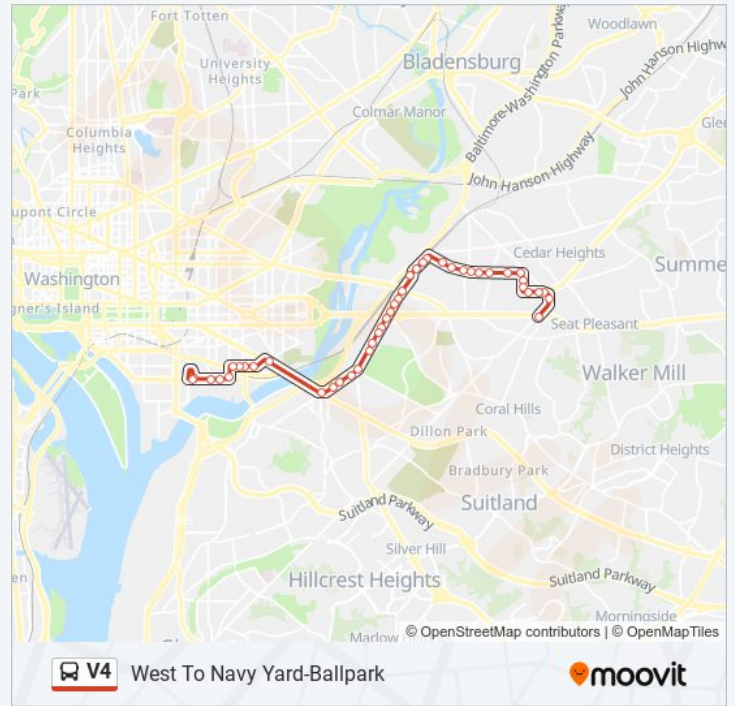

Stops: 43

Trip Duration: 45 min
Line Summary:

N H Burroughs Av Ne+Division Av NE

N H Burroughs Av Ne+50 St NE

N H Burroughs Av Ne+49 St NE

N H Burroughs Av Ne+48 St NE

N H Burroughs Av Ne+46 St NE

N H Burroughs Av Ne+44 St NE

Minnesota Av Ne+Ames St NE

Minnesota Av Se+E Capitol St SE

Minnesota Av Se+B St SE

Minnesota Av Se+C St SE

Minnesota Av Se+34 St SE

Minnesota Av Se+E St SE

Minnesota Av Se+Randle Cir SE

Minnesota Av Se+31 St SE

Minnesota Av Se+Nelson PI SE

Minnesota Av Se+N St SE

Minnesota Av Se+Pennsylvania Av SE

Pennsylvania Av Se+Potomac Av SE

I St Se+13 St SE

I St Se+11 St SE

I St Se+10 St SE

I St Se+9 St SE

8th St Se & L St Se

M St SE & Washington Navy Yard

Se M St & Se 4th St

New Jersey Ave SE & M St SE

V4 bus time schedules and route maps are available in an offline PDF at moovitapp.com. Use the Moovit App to see live bus times, train schedule or subway schedule, and step-by-step directions for all public transit in Washington, D.C. - Baltimore, MD.