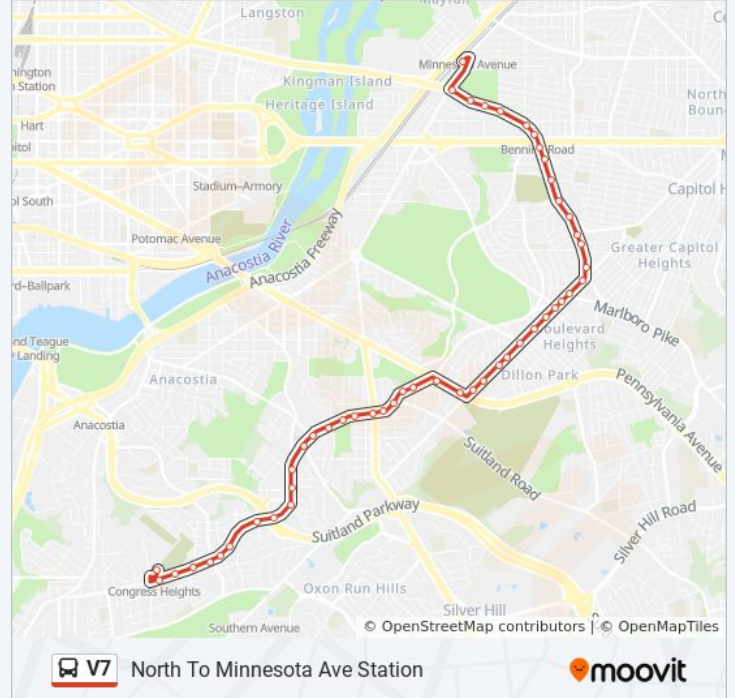

Southern Av+Easy PI

Benning Rd Se+Hillside Rd SE

Benning Rd Se & H St Se

Benning Rd Se+Hanna PI SE

Benning Rd Se+F St SE

Benning Rd Se+E St SE

Benning Rd Se+C St SE

Benning Rd Se & B St Se

Benning Rd Se+E Capitol St SE

Benning Rd Ne+45 St NE

Benning Rd Ne+44 St NE

Benning Rd Ne+42 St NE

Benning Rd Ne+41 St NE

Benning Rd Ne+40 St NE

Benning Rd Ne+Minnesota Av NE

Minnesota Ave Sta & Bus Bay D, E, F

Direction: South To Congress Heights

51 stops

[VIEW LINE SCHEDULE](#)

Minnesota Ave Sta & Bus Bay D, E, F

V7 bus Time Schedule

South To Congress Heights Route Timetable:

Sunday	Not Operational
Monday	6:00 AM - 6:20 PM

Line Summary:

Alabama Av Se+30 St SE

Alabama Av Se+Marion Barry Av SE

Alabama Av Se+Naylor Rd SE

Alabama Av Se+25 St SE

Alabama Av Se+Ainger Pl SE

Alabama Av Se+Hartford St SE

Alabama Av Se+Irving Pl SE