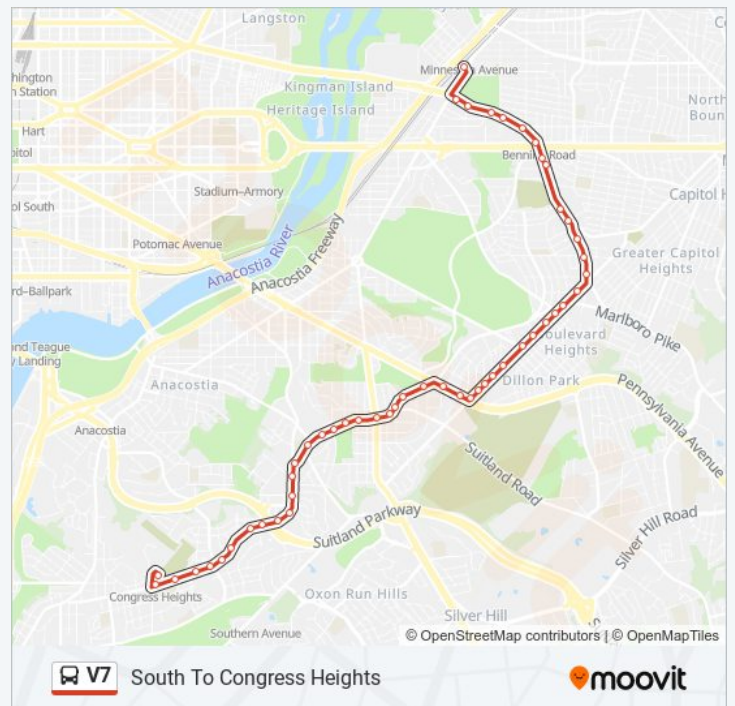

V7 bus Info
Direction: North To Minnesota Av Station
Stops: 50
Trip Duration: 42 min
Line Summary:

Se Pennsylvania Av & Se Ft Davis Dr

Pennsylvania Av Se+40 St SE

Southern Av Se+Belt Rd SE

Southern Av Se+41 PI SE

Tuesday	6:00 AM - 6:20 PM
Wednesday	6:00 AM - 6:20 PM
Thursday	6:00 AM - 6:20 PM
Friday	6:00 AM - 6:20 PM
Saturday	Not Operational

V7 bus Info

Direction: South To Congress Heights

Stops: 51

Trip Duration: 49 min

Line Summary:

Alabama Av Se+30 St SE

Alabama Av Se+Marion Barry Av SE

Alabama Av Se+Naylor Rd SE

Alabama Av Se+25 St SE

Alabama Av Se+Ainger Pl SE

Alabama Av Se+Hartford St SE

Alabama Av Se+Irving Pl SE

Alabama Av Se+24 St SE

Alabama Av Se+22 St SE

Alabama Av Se+Bruce Pl SE

Alabama Av Se+18 Pl SE

Alabama Av Se+Stanton Terrace SE

Alabama Av Se+Stanton Rd SE

Alabama Av Se+15 Pl SE

Alabama Av Se+Congress St SE