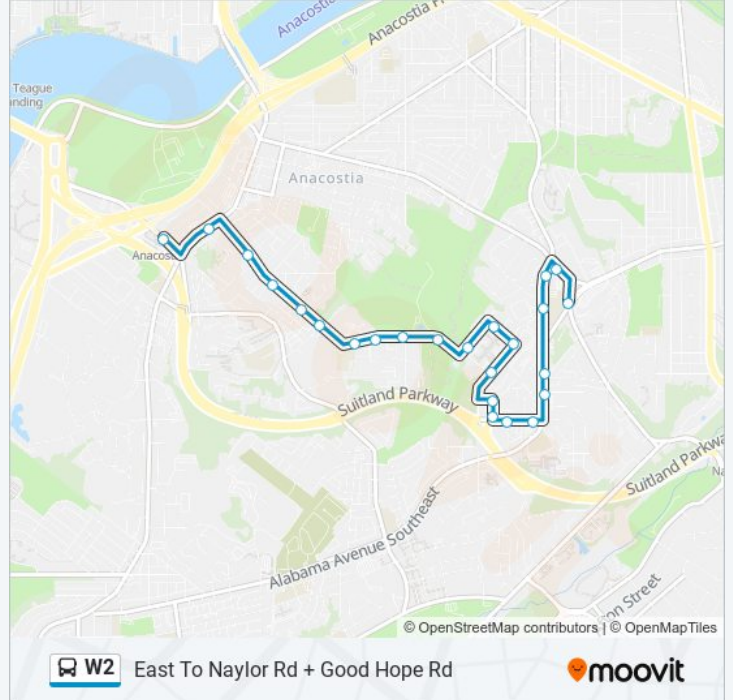

### Direction: East To Naylor Rd + Good Hope Rd

24 stops

[VIEW LINE SCHEDULE](#)

- Howard Rd Se+Anacostia
- MI King Jr Av Se+Talbert St SE
- Morris Rd Se+#1349
- Morris Rd Se+West St SE
- Morris Rd Se+Hunter Pl SE
- Morris Rd Se+Pomeroy Rd SE
- Morris Rd Se+16 St SE
- Morris Rd Se+17 St SE
- Erie St Se+18 St SE
- Fort Pl Se+#1901
- Bruce Pl Se+Raynolds Pl SE
- Ainger Pl Se+Bruce Pl SE
- Ainger Pl Se+Langston Pl SE
- Langston Pl Se+Raynolds Pl SE
- Hartford St Se+23 St SE
- 23 St Se+Irving St SE
- Irving St Se+24 St SE
- Irving St Se+Alabama Av SE
- Alabama Av Se+Hartford St SE
- Alabama Av Se+Gainesville St SE
- 25 St Se+Wagner St SE

### W2 bus Info

**Direction:** East To Naylor Rd + Good Hope Rd

**Stops:** 24

**Trip Duration:** 15 min

**Line Summary:**

25 St Se+Skyland PI SE

Se Good Hope Rd & Se 25th St

Naylor Rd Se+Alabama Av SE

### Direction: East To Southern Ave Station

65 stops

[VIEW LINE SCHEDULE](#)

Howard Rd Se+Anacostia

MI King Jr Av Se+Talbert St SE

Morris Rd Se+#1349

Morris Rd Se+West St SE

Morris Rd Se+Hunter PI SE

Morris Rd Se+Pomeroy Rd SE

Morris Rd Se+16 St SE

Morris Rd Se+17 St SE

Erie St Se+18 St SE

Fort PI Se+#1901

Bruce PI Se+Raynolds PI SE

Ainger PI Se+Bruce PI SE

Ainger PI Se+Langston PI SE