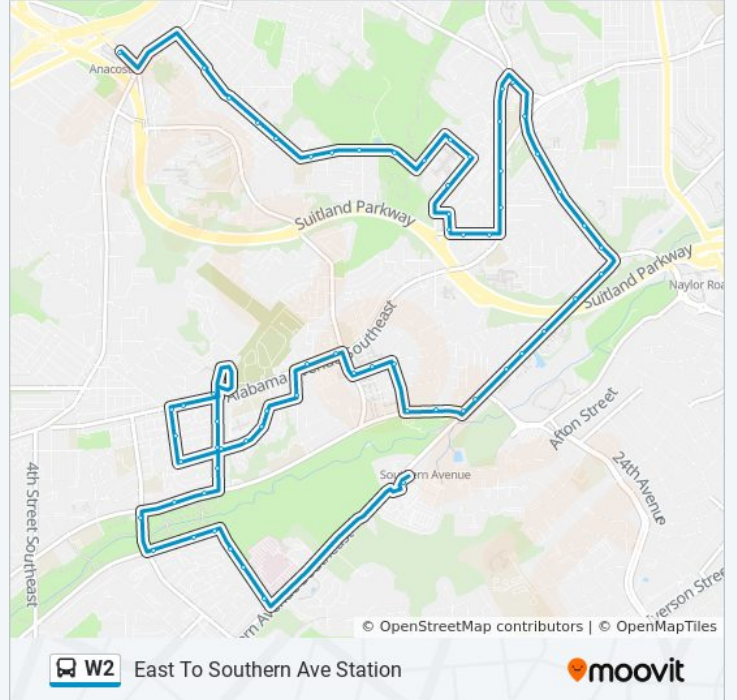

19 St Se+Savannah St SE

Savannah St Se+18 St SE

Savannah St Se+Stanton Rd SE

Alabama Av Se+Stanton Rd SE

Alabama Av Se+15 PI SE

15 St Se+Savannah St SE

Congress St Se+Savannah St SE

Congress St Se+Savannah PI SE

Congress St Se+#1326

Congress St Se+13 St SE

Congress St Se+11 PI SE

11 PI Se+Savannah St SE

11 PI Se+Alabama Av SE

Alabama Av Se+12 St SE

Congress Heights Sta & Bus Bay C

13 St Se+Savannah St SE

13 St Se+Congress St SE

13 St Se+Trenton Pl SE

Mississippi Av Se+#1200

Mississippi Av Se+10 Pl SE

Wheeler Rd Se+Mississippi Av SE

Valley Av Se+Wheeler Rd SE

Valley Av Se+#1201

Valley Av Se+13 St SE

### Direction: East To United Medical Ctr

83 stops

[VIEW LINE SCHEDULE](#)

Malcolm X Av Se+Oakwood St SE

Orange St Se+Oakwood St SE

Orange St Se+4 St SE

Orange St Se+2 St SE

2 St Se+Oakwood St SE