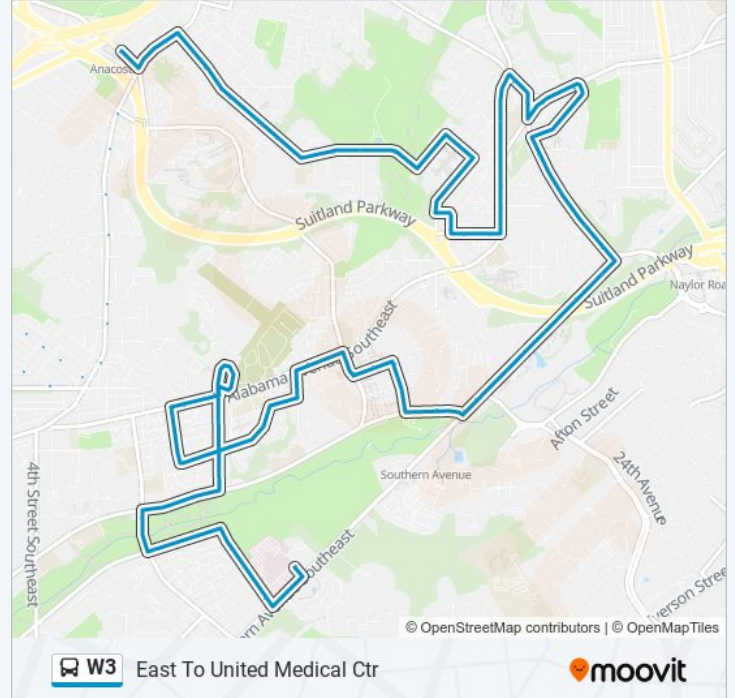

Naylor Rd Se+Marion Barry Av SE

Alabama Av Se+Marion Barry Av SE

Se Alabama Av & Se 30th St

Naylor Rd Se+Erie St SE

Naylor Rd Se+Gainesville St SE

Naylor Rd Se+#3041

Naylor Rd Se+Southern Av SE

Southern Av Se+30 St SE

Southern Av Se+#2912

Southern Av Se+#2613

Southern Av Se+#2524

Southern Av Se+25 St SE

Southern Av Se+22 St SE

Southern Av Se+Mississippi Av SE

Mississippi Av Se+21 St SE
Mississippi Av Se+19 St SE
19 St Se+Savannah St SE
Savannah St Se+18 St SE
Savannah St Se+Stanton Rd SE
Alabama Av Se+Stanton Rd SE
Alabama Av Se+15 Pl SE
15 St Se+Savannah St SE
Congress St Se+Savannah St SE
Congress St Se+Savannah Pl SE
Congress St Se+#1326
Congress St Se+13 St SE
Congress St Se+11 Pl SE
11 Pl Se+Savannah St SE
11 Pl Se+Alabama Av SE
Alabama Av Se+12 St SE
Congress Heights Sta & Bus Bay C
13 St Se+Savannah St SE
13 St Se+Congress St SE
13 St Se+Trenton Pl SE
Mississippi Av Se+#1200
Mississippi Av Se+10 Pl SE
Wheeler Rd Se+Mississippi Av SE
Valley Av Se+Wheeler Rd SE
Valley Av Se+#1201
Valley Av Se+13 St SE
13 St Se+Varney St SE
13 St Se+Wahler Pl SE
13 St Se+Southern Av SE
United Medical Ctr+Emergency Entr

Direction: West To Washington Overlook

90 stops

W3 bus Time Schedule

West To Washington Overlook Route Timetable:

United Medical Ctr+Emergency Entr

13 St Se+#1326

13 St Se+Varney St SE

Valley Av Se+13 St SE

15 St Se+Savannah St SE

Alabama Av Se+15 PI SE

Alabama Av Se+Stanton Rd SE

Stanton Rd Se+Savannah Rd SE

Trenton PI Se+Stanton Rd SE

Trenton PI Se+19 St SE

Mississippi Av Se+19 St SE

Mississippi Av Se+21 St SE