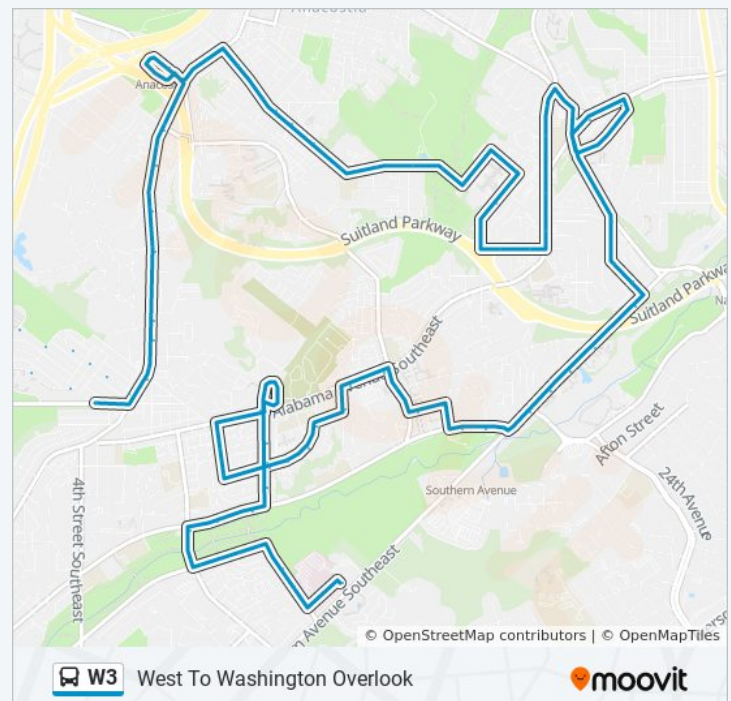

15 St Se+Savannah St SE

Alabama Av Se+15 PI SE

Alabama Av Se+Stanton Rd SE

Stanton Rd Se+Savannah Rd SE

Trenton PI Se+Stanton Rd SE

Trenton PI Se+19 St SE

Mississippi Av Se+19 St SE

Mississippi Av Se+21 St SE

Southern Av+23 Pkwy

Southern Av+25 St

Southern Av+#2521

Southern Av+#2613

Sunday	Not Operational
Monday	9:00 AM - 3:00 PM
Tuesday	9:00 AM - 3:00 PM
Wednesday	9:00 AM - 3:00 PM
Thursday	9:00 AM - 3:00 PM
Friday	9:00 AM - 3:00 PM
Saturday	9:00 AM - 2:40 PM

W3 bus Info

Direction: West To Washington Overlook

Stops: 90

Trip Duration: 58 min

Line Summary:

Southern Av Se+#2924

30 St Se+Southern Av SE

30 St Se+Buena Vista Terrace SE

30 St Se+Naylor Rd SE

Naylor Rd Se+Erie St SE

Alabama Av Se+Marion Barry Av SE

Se Alabama Av & Se 30th St

Se Naylor Rd & Se Good Hope Rd

25 St Se+Skyland Pl SE

25 St Se+Wagner St SE

Alabama Av Se+Ainger Pl SE