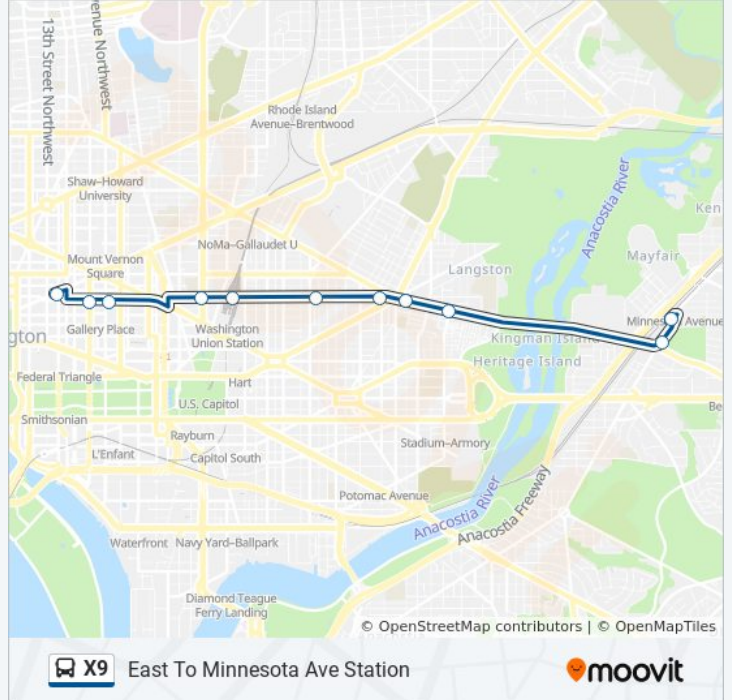

### Direction: East To Capitol Heights Station

17 stops

[VIEW LINE SCHEDULE](#)

- 9 St Nw+G St NW
- H St Nw+9 St NW
- H St Nw+7 St NW
- H St Nw+N Capitol St NW
- H St Ne+Union Station Garage
- H St Ne+8 St NE
- H St Ne+14 St NE
- Benning Rd Ne+15 St NE
- Benning Rd Ne+19 St NE
- Minnesota Av Ne+Benning Rd NE
- Minnesota Ave Sta & Bus Bay D, E, F
- N H Burroughs Av Ne+44 St NE
- N H Burroughs Av Ne+49 St NE
- N H Burroughs Av Ne+Division Av NE
- 58 St Ne+Foote St NE
- Dix St Ne+62 St NE
- Capitol Heights+Bus Bay D

**X9 bus Time Schedule**

East To Minnesota Ave Station Route Timetable:

Sunday	Not Operational
Monday	9:00 AM - 3:00 PM
Tuesday	9:00 AM - 3:00 PM
Wednesday	9:00 AM - 3:00 PM
Thursday	9:00 AM - 3:00 PM
Friday	9:00 AM - 3:00 PM
Saturday	Not Operational

**X9 bus Info**

**Direction:** East To Minnesota Ave Station

**Stops:** 11

**Trip Duration:** 29 min

**Line Summary:**

### Direction: West To Gallery Place

16 stops

[VIEW LINE SCHEDULE](#)

- Capitol Heights+Bus Bay D
- Dix St Ne+62 St NE
- 58 St Ne+Foote St NE
- N H Burroughs Av Ne+Division Av NE
- N H Burroughs Av Ne+49 St NE
- N H Burroughs Av Ne+44 St NE
- Minnesota Ave Sta & Bus Bay D, E, F
- Minnesota Av Ne+Benning Rd NE
- Benning Rd Ne+19 St NE
- Benning Rd Ne+16 St NE
- H St Ne+14 St NE
- H St Ne+8 St NE
- H St Ne+Union Station Garage
- H St Nw+N Capitol St NW
- H St Nw+7 St NW
- 9 St Nw+G St NW