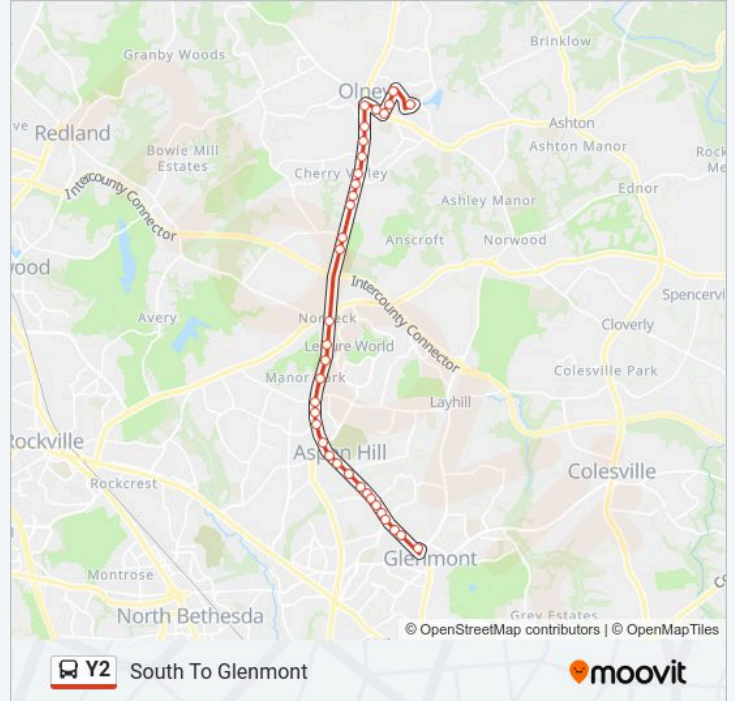

Stops: 35

Trip Duration: 18 min

Line Summary:

Georgia Ave & Silo Inn Dr

Georgia Av & Emory La

Georgia Ave & Hillcroft Dr

Georgia Av+Norbeck Rd

Georgia Av+International Dr

Georgia Av+Hewitt Av

Georgia Av+Verona Dr

Georgia Av & Niles St

Georgia Av & May St

Georgia Av & Kayson St

Georgia Av & Janet Rd

Georgia Av & Hathaway Dr

Georgia Av & Weller Rd

Georgia Av & Epping Rd

Glenmont+Bay D

Direction: South To Silver Spring

69 stops

[VIEW LINE SCHEDULE](#)

Medstar Montgomery+Prince Philip Dr

Spartan Rd+Marksman Cir

Spartan Rd+Appomattox Av