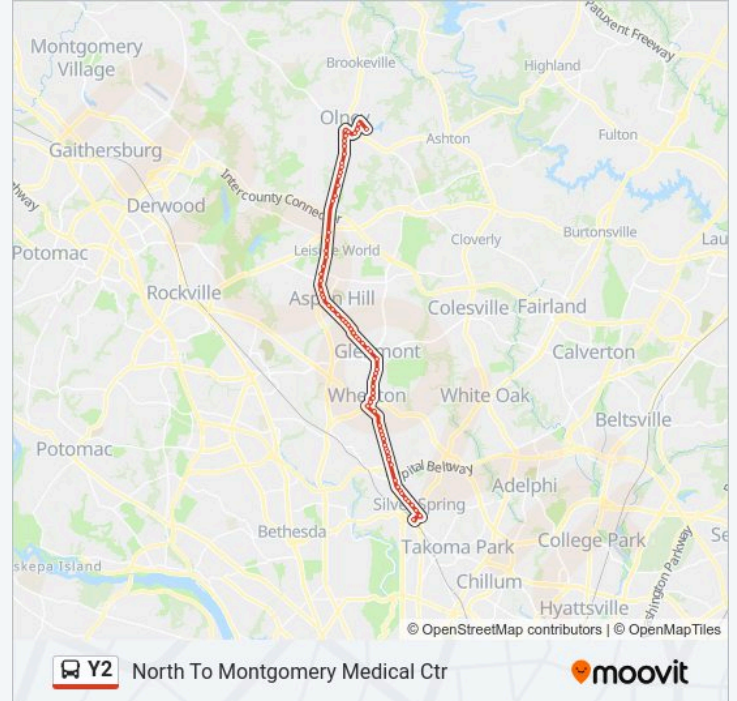

Veirs Mill Rd & W University Bv

Grandview Av+University Bl

Georgia Av+Blueridge Av

Georgia Av+Dawson Av

Georgia Av+Arcola Av

Georgia Av+Henderson Av

Georgia Av+Shorefield Rd

Georgia Av+Mason St

Georgia Av+Randolph Rd

Glenmont+Bay H

Georgia Av & Glenallan Av

Georgia Ave & Atlanta Dr

Georgia Av & Weller Rd

Georgia Av & Hathaway Dr

Georgia Av & Janet Rd

Georgia Av & Kayson St

Georgia Ave & Rippling Brook Dr

Georgia Av & Regina Dr

Georgia Av & Verona Dr

Georgia Av+Hewitt Av

Georgia Av+Wendy Ln

Georgia Av+Aspen Hill Rd

Georgia Av+Connecticut Av

Georgia Av+Chesterwood Dr

Georgia Av+Postgate Ter

Georgia Av+Bel Pre Rd

Georgia Av+Bel Pre Rd

Georgia Av+Georgian Colonies

Georgia Av+Rossmoor Bl

Georgia Av+International Dr

Georgia Av+Norbeck Rd

Georgia Av & Norbeck Rd