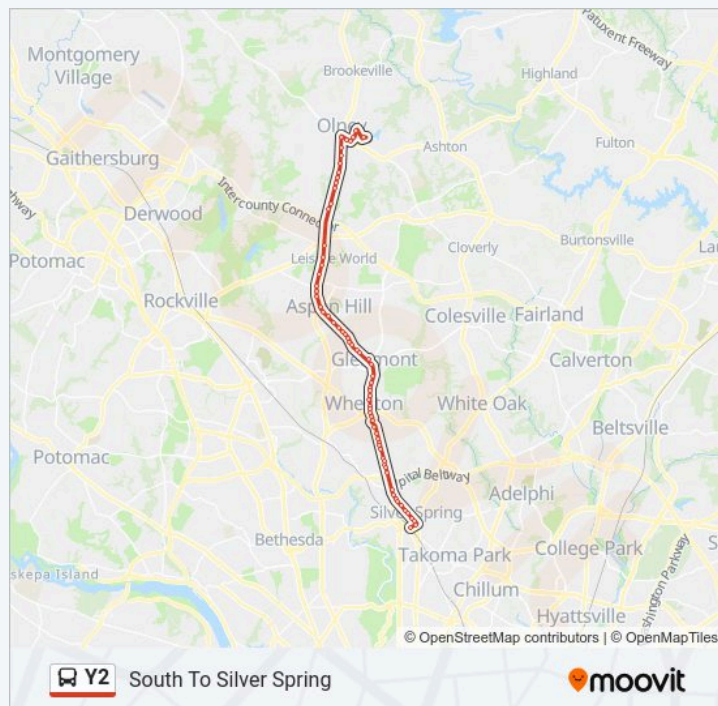

Stops: 35

Trip Duration: 18 min

Line Summary:

Georgia Ave & Silo Inn Dr

Georgia Av & Emory La

Georgia Ave & Hillcroft Dr

Georgia Av+Norbeck Rd

Georgia Av+International Dr

Georgia Av & Epping Rd

Glenmont+Bay D

Direction: South To Silver Spring

69 stops

[VIEW LINE SCHEDULE](#)

Medstar Montgomery+Prince Philip Dr

Spartan Rd+Marksman Cir

Spartan Rd+Appomattox Av

Georgia Av & Janet Rd

Georgia Av & Hathaway Dr

Georgia Av & Weller Rd

Georgia Av & Epping Rd

Glenmont+Bay D

Georgia Av & Judson Rd

Georgia Av & Mason St

Georgia Av+Weisman Rd

Y2 bus Info

Direction: South To Silver Spring

Stops: 69

Trip Duration: 54 min

Line Summary:

Georgia Av+Henderson Av

Georgia Av+Parker Av

Georgia Av+Arcola Av