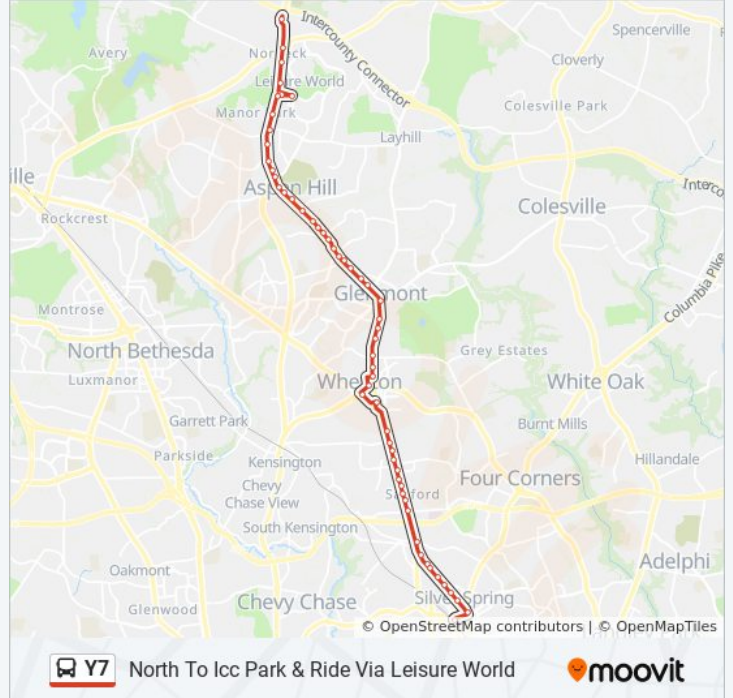

Direction: North To Icc P&R Via Leisure World

57 stops

[VIEW LINE SCHEDULE](#)

- Silver Spring+Bay 219
- Georgia Av+Ellsworth Dr
- Georgia Av+Cameron St
- Georgia Av+Spring St
- Georgia Av+Ballard St
- Georgia Av+Noyes Dr
- Georgia Av+Highland Dr
- Georgia Av+Grace Church Rd
- Georgia Av & Luzerne Av
- Georgia Av+Seminary Pl
- Georgia Av+Forest Glen Rd
- Georgia Av+Tilton Dr
- Georgia Av+Belvedere Bl
- Georgia Av+August Dr
- Georgia Av+Dexter Av
- Georgia Av+Dennis Av
- Georgia Av+Evans Pkwy
- Georgia Av+Dayton St
- Georgia Av+Plyers Mill Rd
- Georgia Av+Windham Ln
- Wheaton+Bay E
- Veirs Mill Rd & W University Bv

Y7 bus Info

Direction: North To Icc P&R Via Leisure World

Stops: 57

Trip Duration: 53 min

Line Summary:

Grandview Av+University Bl
Georgia Av+Blueridge Av
Georgia Av+Dawson Av
Georgia Av+Arcola Av
Georgia Av+Henderson Av
Georgia Av+Shorefield Rd
Georgia Av+Mason St
Georgia Av+Randolph Rd
Glenmont+Bay H
Georgia Av & Glenallan Av
Georgia Ave & Atlanta Dr
Georgia Av & Weller Rd
Georgia Av & Hathaway Dr
Georgia Av & Janet Rd
Georgia Av & Kayson St
Georgia Ave & Rippling Brook Dr
Georgia Av & Regina Dr
Georgia Av & Verona Dr
Georgia Av+Hewitt Av
Georgia Av+Wendy Ln
Georgia Av+Aspen Hill Rd
Georgia Av+Connecticut Av
Georgia Av+Chesterwood Dr
Georgia Av+Postgate Ter
Georgia Av+Bel Pre Rd
Georgia Av+Bel Pre Rd
Georgia Av+Georgian Colonies
Georgia Av+Rossmoor Bl
Rossmoor Bl+Georgia Av
Leisure World+Club House
Rossmoor Bl+Georgia Av
Georgia Av+International Dr
Georgia Av+Norbeck Rd

Georgia Av & Norbeck Rd

Georgia Av-Icc P+R+Bus Shelter

Direction: South To Silver Spring

58 stops

[VIEW LINE SCHEDULE](#)

Georgia Av-Icc P+R+Bus Shelter

Georgia Av+Norbeck Rd

Georgia Av+International Dr

Rossmoor Bl+Georgia Av

Leisure World+Club House

Rossmoor Bl+Georgia Av

Georgia Av+Rossmoor Bl

Georgia Av+Georgian Colonies

Georgia Av+Bel Pre Rd

Georgia Av+Bel Pre Rd

Georgia Av+Heathfield Rd