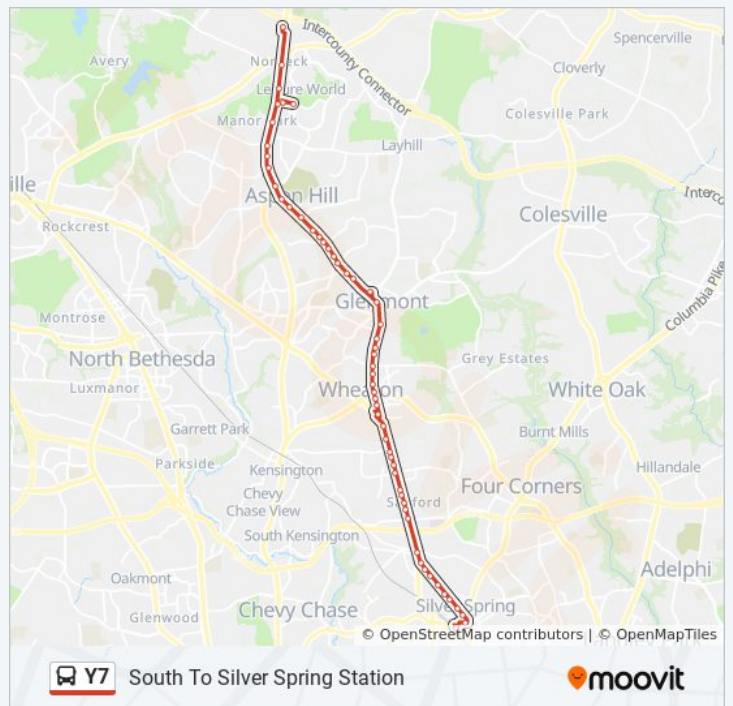

Georgia Av & Norbeck Rd

Georgia Av-Icc P+R+Bus Shelter

Direction: South To Silver Spring

58 stops

[VIEW LINE SCHEDULE](#)

Georgia Av-Icc P+R+Bus Shelter

Georgia Av+Norbeck Rd

Georgia Av+International Dr

Georgia Av+Connecticut Av

Georgia Av+Aspen Hill Rd

Georgia Av+Wendy Ln

Georgia Av+Hewitt Av

Georgia Av+Verona Dr

Georgia Av & Niles St

Georgia Av & May St

Georgia Av & Kayson St

Y7 bus Time Schedule

South To Silver Spring Route Timetable:

Sunday	Not Operational
Monday	5:51 AM - 8:23 PM
Tuesday	5:51 AM - 8:23 PM
Wednesday	5:51 AM - 8:23 PM
Thursday	5:51 AM - 8:23 PM
Friday	5:51 AM - 8:23 PM
Saturday	Not Operational

Y7 bus Info

Direction: South To Silver Spring

Stops: 58

Trip Duration: 54 min

Line Summary:

Georgia Av+Henderson Av

Georgia Av+Parker Av

Georgia Av+Arcola Av