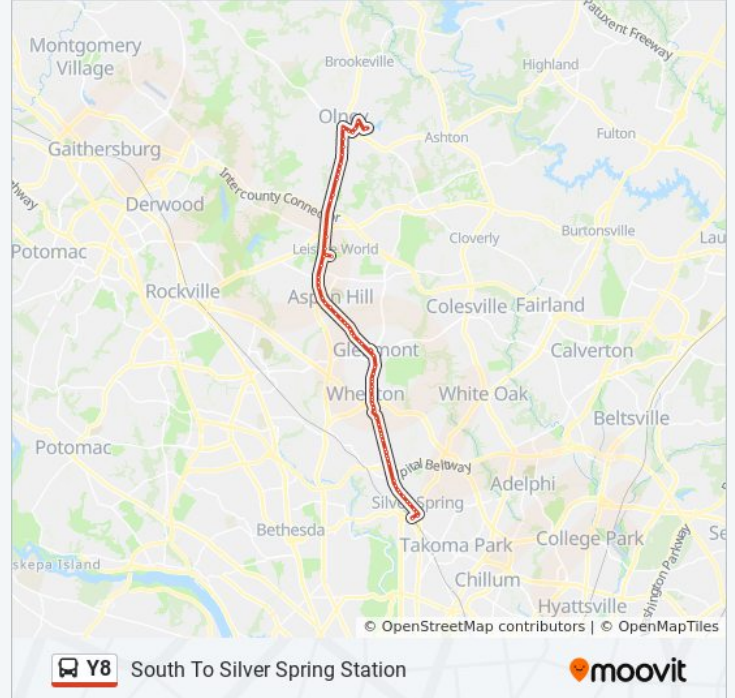

Georgia Ave & Entrance To #16910

Georgia Ave & Silo Inn Dr

Georgia Av & Emory La

Georgia Ave & Hillcroft Dr

Georgia Av+Norbeck Rd

Georgia Av+International Dr

Rossmoor Bl+Georgia Av

Leisure World+Club House

Rossmoor Bl+Georgia Av

Georgia Av+Rossmoor Bl

Georgia Av+Georgian Colonies

Georgia Av+Bel Pre Rd

Georgia Av+Bel Pre Rd

Georgia Av+Heathfield Rd

Georgia Av+Connecticut Av

Georgia Av+Aspen Hill Rd

Georgia Av+Wendy Ln

Georgia Av+Hewitt Av

Georgia Av+Verona Dr

Georgia Av & Niles St

Georgia Av & May St

Georgia Av & Kayson St

Georgia Av & Janet Rd

Georgia Av & Hathaway Dr

Georgia Av & Weller Rd

Georgia Av & Epping Rd

Glenmont+Bay D

Georgia Av & Judson Rd

Georgia Av & Mason St

Georgia Av+Weisman Rd

Georgia Av+Henderson Av

Georgia Av+Parker Av

Georgia Av+Arcola Av