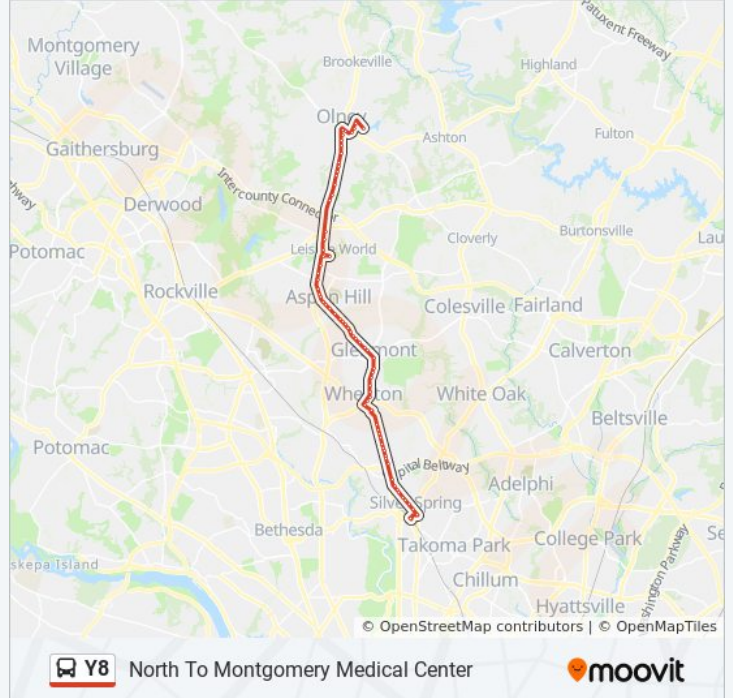

Y8 bus Info

Direction: North To Montgomery Medical Center

Stops: 73

Trip Duration: 61 min

Line Summary:

Grandview Av+University Bl
Georgia Av+Blueridge Av
Georgia Av+Dawson Av
Georgia Av+Arcola Av
Georgia Av+Henderson Av
Georgia Av+Shorefield Rd
Georgia Av+Mason St
Georgia Av+Randolph Rd
Glenmont+Bay H
Georgia Av & Glenallan Av
Georgia Ave & Atlanta Dr
Georgia Av & Weller Rd
Georgia Av & Hathaway Dr
Georgia Av & Janet Rd
Georgia Av & Kayson St
Georgia Ave & Rippling Brook Dr
Georgia Av & Regina Dr
Georgia Av & Verona Dr
Georgia Av+Hewitt Av
Georgia Av+Wendy Ln
Georgia Av+Aspen Hill Rd
Georgia Av+Connecticut Av
Georgia Av+Chesterwood Dr
Georgia Av+Postgate Ter
Georgia Av+Bel Pre Rd
Georgia Av+Bel Pre Rd
Georgia Av+Georgian Colonies
Georgia Av+Rossmoor Bl
Rossmoor Bl+Georgia Av
Leisure World+Club House
Rossmoor Bl+Georgia Av
Georgia Av+International Dr
Georgia Av+Norbeck Rd

Georgia Av & Norbeck Rd

Georgia Ave & Batchelors Forest Rd

Georgia Av & Emory Church Rd

Georgia Av & Emory Church Rd

Georgia Ave & Entrance To #16910

Georgia Ave & # 17025

Georgia Av & Old Baltimore Rd

Georgia Av+Cherry Valley Dr

Prince Phillip Dr & Georgia Ave

Georgia Av & King William Dr

Georgia Av & Queen Mary Dr

Georgia Ave & Spartan Rd

Georgia Av+Olney Sandy Spring Rd

Olney Sandy Spring Rd+Village Center Dr

Spartan Rd+Ohara Cir

Spartan Rd+Windsor Hill Dr

Spartan Rd+Leman Lake Dr

Medstar Montgomery+Prince Philip Dr

Direction: South To Silver Spring

72 stops

[VIEW LINE SCHEDULE](#)

Medstar Montgomery+Prince Philip Dr

Spartan Rd+Marksman Cir