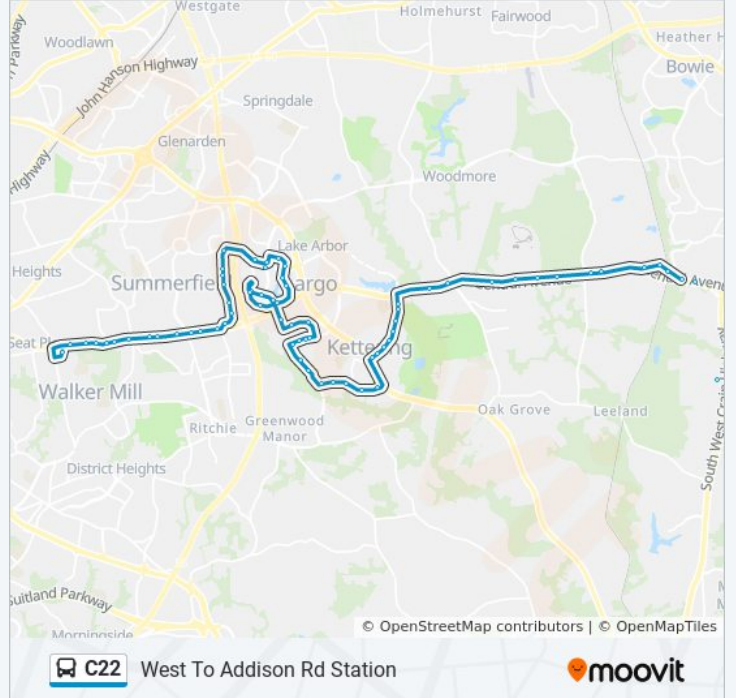

Central Av & Cindy Ln

Central Ave & Daimler Dr

Central Av+Pepper Mill Dr

Central Av+Shady Glen Rd

Central Av+Shady Glen Rd

Central Av+#7800

Central Av+Jonquil Av

Central Av+Westhampton Av

**Direction: West To Addison Rd Station**

70 stops

[VIEW LINE SCHEDULE](#)

Trade Zone Av+Prince Georges Bl  
 Central Av+Pennsbury Dr  
 Hall Rd+Central Av  
 Hall Rd+#15511  
 Hall Rd+Pin Oak Pw  
 Hall Rd+Devonwood Dr  
 Central Av+Danfield Rd  
 Central Av+Church Rd  
 Central Av+Evangelical Church  
 Central Av+Six Flags  
 Central Av+Cameron Grove Bl  
 Central Av+Staton Dr  
 Central Av+Enterprise Rd

**C22 bus Info**

**Direction:** West To Addison Rd Station

**Stops:** 70

**Trip Duration:** 60 min

**Line Summary:**

Central Av+St Michaels Dr  
 Kettering Dr+Herrington Dr  
 Kettering Dr+Kettering Ter  
 Kettering Dr+Kettering Ln  
 Kettering Dr+Abbotswood Ct  
 Kettering Dr+Honeysuckle Ct  
 Kettering Dr+Bennington Dr  
 Kettering Dr+Kettering Ct  
 Kettering Dr+Largo Rd  
 Mt Lubentia Wy+Dwyer Pl  
 Mt Lubentia Wy+Falcon Dr  
 Mt Lubentia Wy+Darren Pl  
 Mt Lubentia Wy+Mt Lubentia Ct  
 Mt Lubentia Wy+Harry S Truman Dr  
 Harry S Truman Dr & Truman Manor #6  
 Harry S Truman Dr & #442  
 Campus Way South & Harry S Truman D  
 Campus Way South & #10055  
 Campus Way South & #10143  
 Campus Way South & Prince Pl  
 Prince Pl+The Pines  
 Prince Pl+Commerce Pl  
 Harry S Truman Dr+Capital Ln  
 Harry S Truman Dr+Largo Ctr Dr  
 Harry S Truman Dr+Lottsford Rd  
 N Harry Truman Dr+Largo Dr (W)  
 Largo Town Center Station & Bus Bay  
 Largo Dr at 9301 Largo Dr  
 Largo Dr W+Lottsford Rd  
 Largo Center Dr+N Harry S Truman Dr  
 Largo Center Dr+Vantage Point Dr  
 Largo Center Dr+Lake Pointe Ct  
 Largo Center Dr+Zachery St