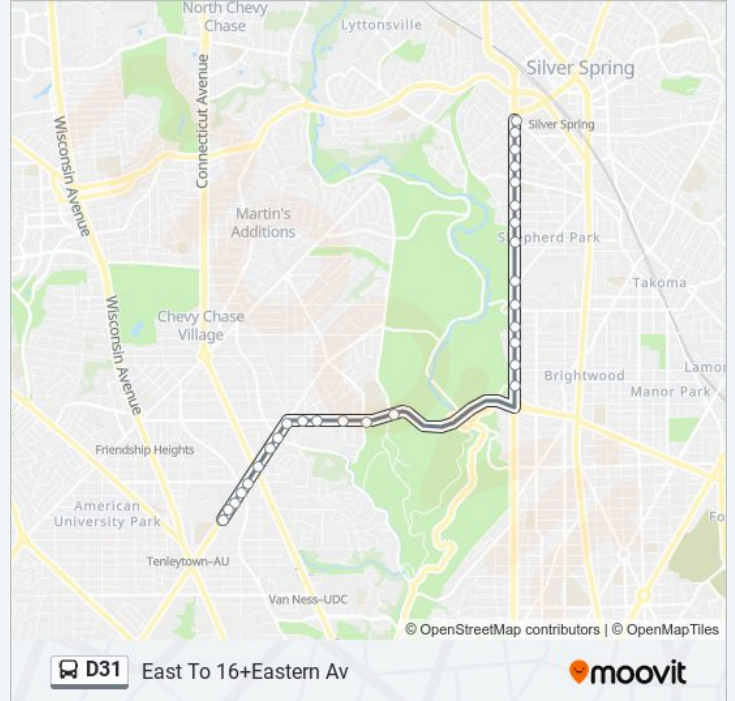

Use the Moovit App to find the closest D31 bus station near you and find out when is the next D31 bus arriving.

Direction: East To 16+Eastern Av

29 stops

[VIEW LINE SCHEDULE](#)

- Nebraska Av Nw+Fort Dr NW
- Nebraska Av Nw+Chesapeake St NW
- Nebraska Av Nw+38 St NW
- Nebraska Av Nw+Fort Dr NW
- Nebraska Av Nw+Reno Rd NW
- Nebraska Av Nw+Fessenden St NW
- Nebraska Av Nw+Connecticut Av NW
- Nebraska Av Nw+Ingomar Pl NW
- Nebraska Av Nw+Nevada Av NW
- Nebraska Av Nw+Broad Branch Rd NW
- Military Rd Nw+32 St NW
- Military Rd Nw+31 St NW
- Military Rd Nw+29 St NW
- Military Rd Nw+27 St NW
- Military Rd Nw+Glover Rd NW
- 16 St Nw+Ft Stevens Dr NW
- 16 St Nw+Somerset Pl NW
- 16 St Nw+Underwood St NW
- 16 St Nw+Whittier St NW
- 16 St Nw+Aspen St NW
- 16 St Nw+Alaska Av NW

D31 bus Info

Direction: East To 16+Eastern Av

Stops: 29

Trip Duration: 22 min

Line Summary:

- 16 St Nw+Geranium St NW
- 16 St Nw+Hemlock St NW
- 16 St Nw+Juniper St NW
- 16 St Nw+Kalmia Rd NW
- 16 St Nw+Leegate Rd NW
- 16 St Nw+Primrose Rd NW
- 16 St Nw+Portal Dr NW
- 16 St Nw+Eastern Av NW

Direction: West To Tenleytown

28 stops

[VIEW LINE SCHEDULE](#)

- 16 St Nw+Portal Dr NW
- 16 St Nw+Primrose Rd NW
- 16 St Nw+Myrtle St NW
- 16 St Nw+Kalmia Rd NW
- 16 St Nw+Juniper St NW
- 16 St Nw+Holly St NW
- 16 St Nw+Geranium St NW
- 16 St Nw+Alaska Av NW
- 16 St Nw+Aspen St NW
- 16 St Nw+Whittier Pl NW
- 16 St Nw+Van Buren St NW
- 16 St Nw+Tuckerman St NW
- 16 St Nw+Sheridan St NW
- 16 St Nw+Ft Stevens Dr NW
- 16 St Nw+Military Rd NW
- Military Rd Nw+Oregon Av NW
- Military Rd Nw+27 St NW
- Military Rd Nw+28 St NW

D31 bus Info

Direction: West To Tenleytown

Stops: 28

Trip Duration: 50 min

Line Summary:

Military Rd Nw+30 St NW

Military Rd Nw+31 St NW

Military Rd Nw+32 St NW