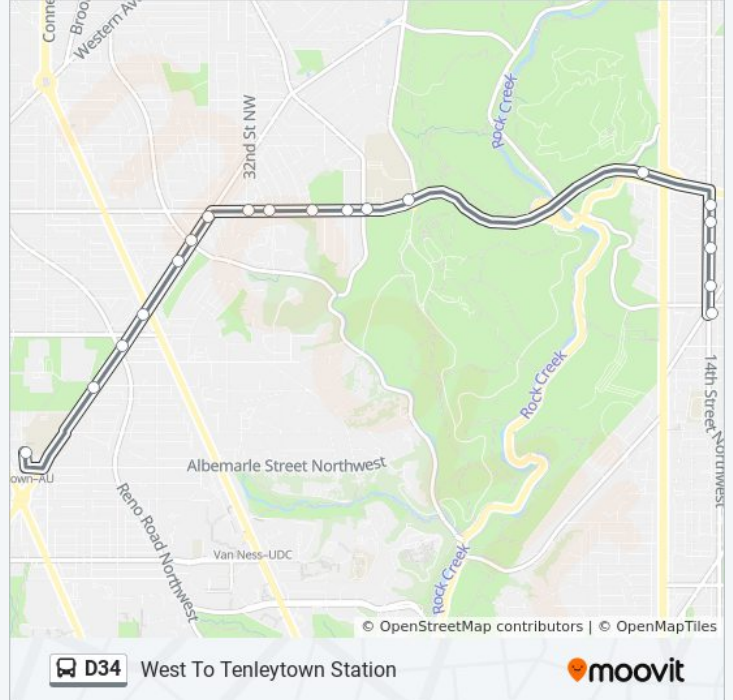

**Direction: East To 14th & Colorado**

22 stops

[VIEW LINE SCHEDULE](#)

- Nebraska Av Nw+Fort Dr NW
- Nebraska Av Nw+Chesapeake St NW
- Nebraska Av Nw+38 St NW
- Nebraska Av Nw+Fort Dr NW
- Nebraska Av Nw+Reno Rd NW
- Nebraska Av Nw+Fessenden St NW
- Nebraska Av Nw+Connecticut Av NW
- Nebraska Av Nw+Ingomar PI NW
- Nebraska Av Nw+Nevada Av NW
- Nebraska Av Nw+Broad Branch Rd NW
- Military Rd Nw+32 St NW
- Military Rd Nw+31 St NW
- Military Rd Nw+29 St NW
- Military Rd Nw+27 St NW
- Military Rd Nw+Glover Rd NW
- Missouri Av Nw+16 St NW
- Missouri Av Nw+16 St NW
- 14 St Nw+Oglethorpe St NW
- 14 St Nw+Nicholson St NW
- 14 St Nw+Montague St NW
- 14 St Nw+Longfellow St NW
- 14 St Nw+Colorado Av NW

### Direction: West To Tenleytown Station

19 stops

[VIEW LINE SCHEDULE](#)

- 14 St Nw+Colorado Av NW
- 14 St Nw+Longfellow St NW
- 14 St Nw+Montague St NW
- 14 St Nw+Nicholson St NW
- 14 St Nw+Missouri Av NW
- Military Rd Nw+16 St NW
- Military Rd Nw+Oregon Av NW
- Military Rd Nw+27 St NW
- Military Rd Nw+28 St NW
- Military Rd Nw+30 St NW
- Military Rd Nw+31 St NW
- Military Rd Nw+32 St NW
- Nebraska Av Nw+Military Rd NW
- Nebraska Av Nw+Nevada Av NW
- Nebraska Av Nw+Ingomar PI NW
- Nebraska Av Nw+Connecticut Av NW
- Nebraska Av Nw+Reno Rd NW
- Nebraska Av Nw+Fort Dr NW

### D34 bus Time Schedule

West To Tenleytown Station Route Timetable:

Sunday	Not Operational
Monday	8:00 AM
Tuesday	8:00 AM
Wednesday	8:00 AM
Thursday	8:00 AM
Friday	8:00 AM
Saturday	Not Operational

### D34 bus Info

**Direction:** West To Tenleytown Station

**Stops:** 19

**Trip Duration:** 26 min

**Line Summary:**

D34 bus time schedules and route maps are available in an offline PDF at [moovitapp.com](https://moovitapp.com). Use the [Moovit App](#) to see live bus times, train schedule or subway schedule, and step-by-step directions for all public transit in Washington, D.C. - Baltimore, MD.