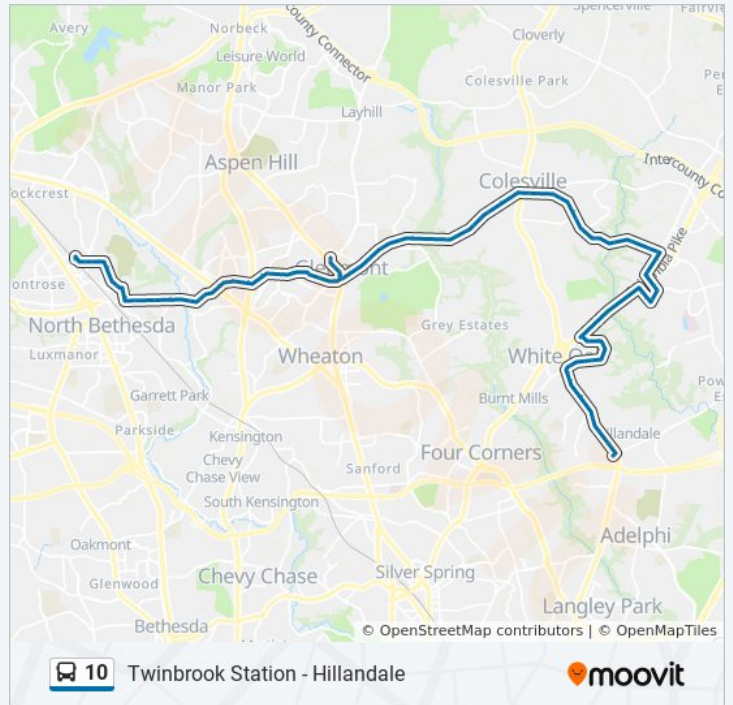

**Direction: Hillandale**

79 stops

[VIEW LINE SCHEDULE](#)

- Twinbrook Station & Bay C - East
- Parklawn Dr & Washington Av
- Parklawn Dr & Parklawn Bldg
- Parklawn Dr & Wilkens Ave
- Parklawn Dr & #12224
- Wilkens Ave-North;12400 Parklawn Dr
- Parklawn Dr & Braxfield Ct
- Parklawn Dr & Randolph Rd
- Randolph Rd & Putnam Rd
- Randolph Rd & Hunters La
- Randolph Rd & Rockinghorse Rd
- Randolph Rd & Dewey Rd
- Randolph Rd & Colin Rd
- Randolph Rd & Charles Rd
- Randolph Rd & Bennion Rd
- Randolph Rd & Veirs Mill Rd
- Randolph Rd & Colie Dr
- Randolph Rd & Bushey Dr
- Connecticut Av & Randolph Rd
- Randolph Rd & Goodhill Rd
- Randolph Rd & Dalewood Dr
- Randolph Rd & Bluhill Rd

E Randolph Rd & Village Mill Park

E Randolph Rd & Billington Rd

E Randolph Rd & Tamarack Rd

E Randolph Rd & Smith Village Rd

E Randolph Rd & Appleby Dr

E Randolph Rd & Partridge Dr

E Randolph Rd & Bea Kay Dr

E Randolph Rd & Fairland Rd

E Randolph Rd & Clifton Rd

E Randolph Rd & New Hampshire Ave

New Hampshire Av & Randolph Rd

**10 bus Info**

**Direction:** Twinbrook

**Stops:** 82

**Trip Duration:** 54 min

**Line Summary:**

Randolph Rd & Colesville United Met

Randolph Rd & Locksley La

Randolph Rd & Kimblewick Dr

Randolph Rd & Hammonton Pl

Randolph Rd & Hammonton Rd

Randolph Rd & #531

Randolph Rd & Hawksbury Ln