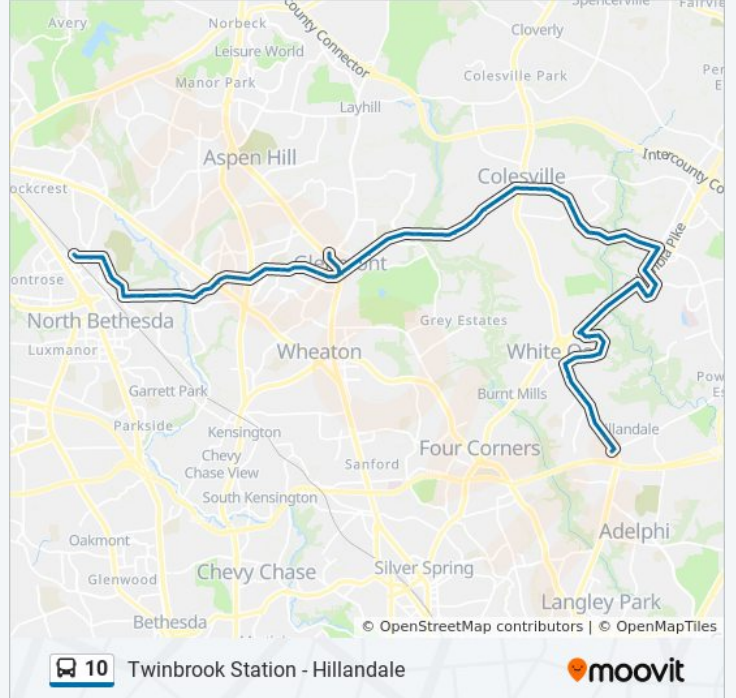

**10 bus Info**

**Direction:** Hillandale

**Stops:** 79

**Trip Duration:** 58 min

**Line Summary:**

Randolph Rd & Lindell St  
Randolph Rd & Terrapin Rd  
Randolph Rd & Livingston St  
Randolph Rd + Grandview Ave  
Layhill Rd & Georgia Av  
Glenmont Station & Bay F  
Georgia Av & Randolph Rd  
Randolph Rd & Glenallan Ave  
Randolph Rd & Heurich Rd  
Randolph Rd & Garden Gate Rd  
Randolph Rd & Tivoli Lake Blvd  
Randolph Rd & Kemp Mill Rd  
Randolph Rd & Springtree Dr  
Randolph Rd & @500  
Randolph Rd & Hammonton Rd  
Randolph Rd & Hammonton Pl  
Randolph Rd & Kimblewick Dr  
Randolph Rd & Locksley La  
Randolph Rd & Colesville United Meh  
Randolph Rd & Vital Wy  
E Randolph Rd & New Hampshire Ave  
E Randolph Rd & Clifton Rd  
E Randolph Rd & @601  
E Randolph Rd & Octagon Ln  
E Randolph Rd & Burkhart St  
E Randolph Rd & Partridge Dr  
E Randolph Rd & Broadmore Rd  
E Randolph Rd & Smith Village Rd  
E Randolph Rd & Tamarack Rd  
E Randolph Rd & Billington Rd  
E Randolph Rd & Village Mill Park  
E Randolph Rd & Withan Dr  
E Randolph Rd & Strafford Garden Dr

E Randolph Rd & Serpentine Way  
 E Randolph Rd & Old Columbia Pk  
 Old Columbia Pike & E Randolph Rd  
 Old Columbia Pi & Carters Grove Dr  
 Tech Rd & Prosperity Dr  
 Broadbirch Dr & Tech Rd  
 Tech Rd & Industrial Pw  
 Industrial Pkwy & @2131 (Mva)  
 Industrial Pw & Old Columbia Pi  
 Stewart La & Old Columbia Pi  
 Stewart La & Montgomery White Oak A  
 Stewart La & April La  
 Stewart La & November Dr  
 Lockwood Dr & December Dr  
 Lockwood Dr & Heather Hollow Cir  
 Lockwood Dr & White Oak Park Apts  
 Lockwood Dr & New Hampshire Ave  
 New Hampshire Ave & Lockwood Dr  
 New Hampshire Av & Northwest Dr  
 New Hampshire Av & Schindler Dr  
 New Hampshire Ave & Ruppert Rd  
 New Hampshire Ave & Chalmers Rd  
 New Hampshire Av & Overlook Dr  
 Powder Mill Rd & New Hampshire Ave