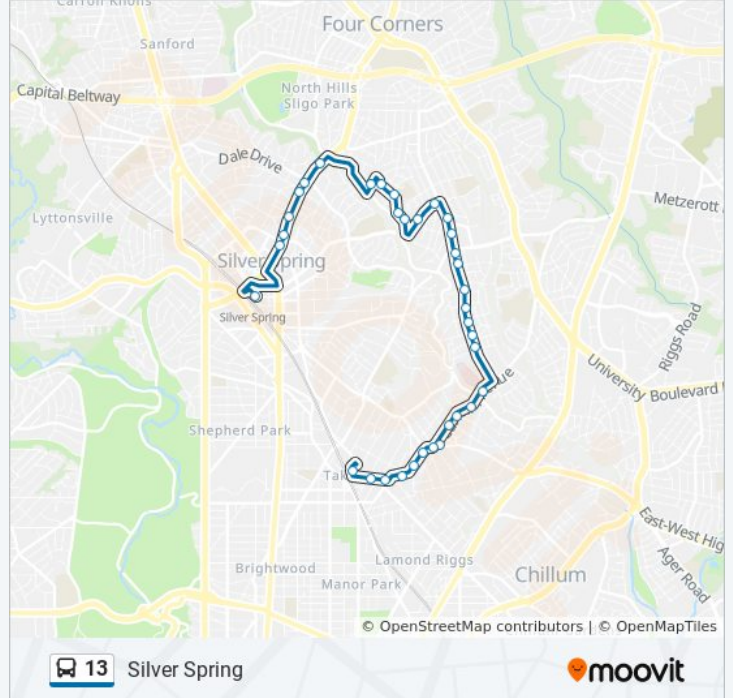

Direction: Silver Spring

37 stops

[VIEW LINE SCHEDULE](#)

- Takoma Station & Bay H
- Carroll Ave & Maple Ave
- Carroll Ave & Laurel Ave
- Carroll Ave & Tulip Ave
- Carroll Ave & Columbia Ave
- Carroll Ave & Philadelphia Ave
- Carroll Ave & Grant Ave
- Carroll Ave & Ethan Allen Ave
- Carroll Ave & Boyd Ave
- Carroll Ave & Lincoln Ave
- Carroll Ave & Old Carroll Ave
- Carroll Ave & Sligo Creek Pkwy
- Flower Ave & Carroll Ave
- Flower Ave & Carroll Ave
- Flower Ave & Maplewood Ave
- Flower Ave & Kennebec Ave
- Flower Ave & Houston Ave
- Flower Ave & Hudson Ave
- Flower Ave & Wabash Ave
- Flower Ave & Domer Ave
- Flower Ave & Piney Branch Rd
- Flower Ave & Arliss St

13 bus Info

Direction: Silver Spring

Stops: 37

Trip Duration: 29 min

Line Summary:

Flower Ave & Plymouth St
 E Wayne Ave & Flower Ave
 E Wayne Ave & Manchester Pl
 Manchester Rd & Manchester Pl
 Manchester Rd & @8904
 Manchester Rd & Schuyler Rd
 Manchester Rd & Parkside Plaza Parking Lot
 Three Oaks Dr & Sligo Creek Pkwy
 Colesville Rd & Sligo Creek Pkwy
 Colesville Rd & Dale Dr
 Colesville Rd & Rowan Rd
 Colesville Rd & North Noyes Dr
 Colesville Rd & Noyes Dr
 Colesville Rd & Spring St
 Silver Spring Station & Bay 112

Direction: Takoma

39 stops

[VIEW LINE SCHEDULE](#)

Silver Spring Station & Bay 112
 Georgia Av+Ellsworth Dr
 Colesville Rd & Fenton St
 Colesville Rd & Spring St
 Colesville Rd & Noyes Dr
 Colesville Rd & North Noyes Dr
 Colesville Rd & Rowan Rd
 Colesville Rd & Dale Dr
 Sligo Creek Pkwy & Colesville Rd
 Three Oaks Dr & Sligo Creek Pkwy
 Manchester Rd & Parkside Plaza
 Manchester Rd & Schuyler Rd
 Manchester Rd & @8904
 Manchester Rd & Manchester Pl

13 bus Info

Direction: Takoma

Stops: 39

Trip Duration: 32 min

Line Summary:

E Wayne Ave & Manchester Rd

E Wayne Ave & Manchester Pl

E Wayne Ave & Flower Ave