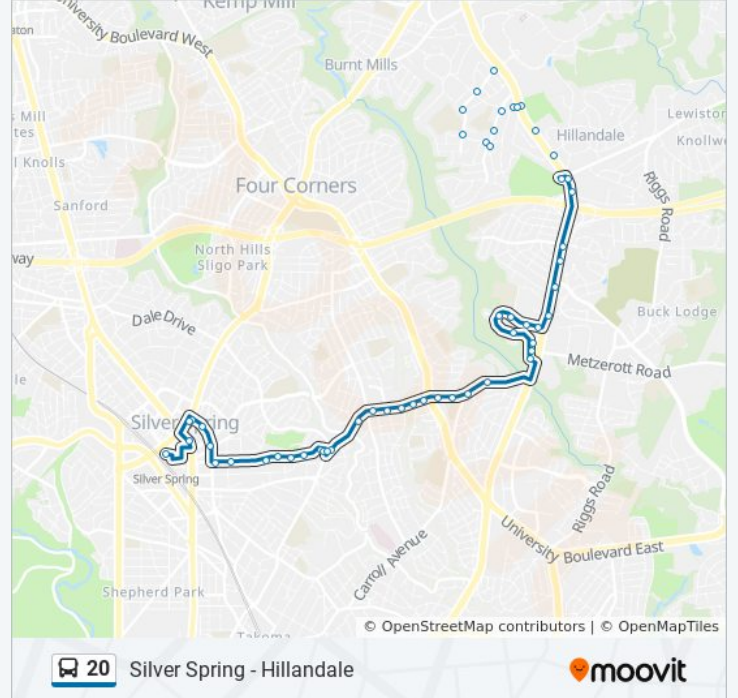

New Hampshire Av & Powder Mill Rd

New Hampshire Ave & Overlook Dr

New Hampshire Ave & Hillandale Center

New Hampshire Ave & Chalmers Rd

Schindler Dr & E Nolcrest Dr

Schindler Dr & Gatewood Ave

Schindler Dr & Nolcrest Dr

Schindler Dr & La Grande Rd

La Grande Rd & Cresthaven Dr

Cresthaven Dr & La Grande Rd

Cresthaven Dr & Cresthaven Es

Cresthaven Dr & Royal Rd

Chalmers Rd & New Hampshire Ave

New Hampshire Ave & Chalmers Rd

Direction: Silver Spring

46 stops

[VIEW LINE SCHEDULE](#)

Powder Mill Rd & New Hampshire Ave

New Hampshire Av & Powder Mill Rd

New Hampshire Av & Elton Rd

New Hampshire Av & Oakview Dr

Oakview Dr & Braddock Rd

Oakview Dr & Cottrell Terr

Direction: Silver Spring

Stops: 46

Trip Duration: 33 min

Line Summary:

Piney Branch Rd & Manchester Rd

Piney Branch Rd & Park Crest Dr

Piney Branch Rd & Dale Dr

Piney Branch Rd & Silver Spring Ave