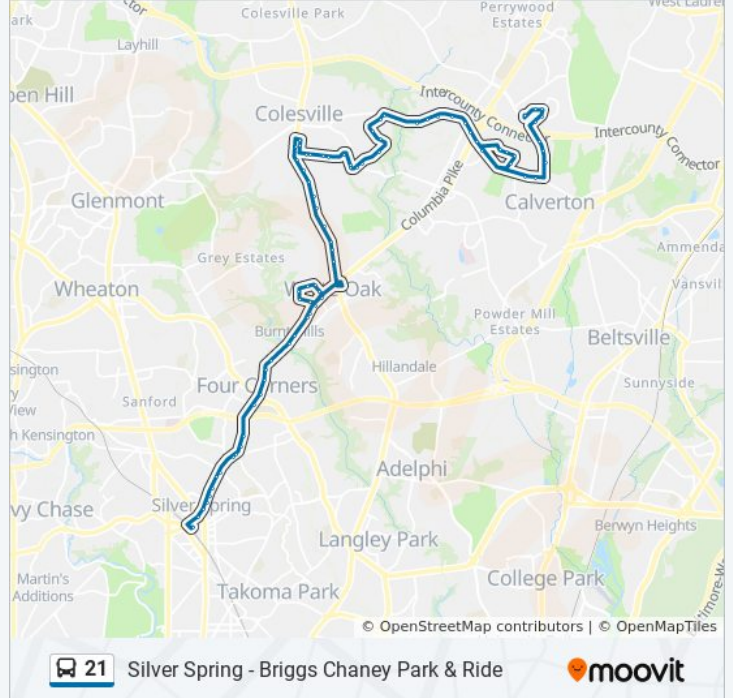

### Direction: Briggs Chaney

77 stops

[VIEW LINE SCHEDULE](#)

- Silver Spring Station & Bay 111
- Colesville Rd & Georgia Ave
- Colesville Rd & Fenton St
- Colesville Rd & Spring St
- Colesville Rd & Noyes Dr
- Colesville Rd & North Noyes Dr
- Colesville Rd & Rowan Rd
- Colesville Rd & Dale Dr
- Colesville Rd & Silgo Creek Pkwy
- Colesville Rd & Franklin Ave
- Colesville Rd & Leighton Ave
- Colesville Rd & Indian Spring Dr
- Colesville Rd & Lanark Wy
- Colesville Rd & University Blvd
- Colesville Rd & Lorain Av
- Colesville Rd & Southwood Av
- Colesville Rd & Crestmoor Dr
- Columbia Pike + Burnt Mills Shopping Center
- Colesville Rd & Hillwood Dr
- Columbia Pike & Burnt Mills Ave
- Columbia Pike & Northwest Dr

### 21 bus Info

**Direction:** Briggs Chaney

**Stops:** 77

**Trip Duration:** 49 min

**Line Summary:**

Colesville Rd & Prelude Dr  
Colesville Rd & Oak Leaf Dr  
Oak Leaf Dr & Sonata Way  
Oak Leaf Dr & Symphony Woods Rd  
Oak Leaf Dr & Classical Ln  
Oak Leaf Dr & Crescendo Way  
Prelude Dr & Oak Leaf Dr  
Prelude Dr & Legato Way  
New Hampshire Av & Tracy Dr  
New Hampshire Av & Nora Dr  
New Hampshire Av & Tanley Rd  
New Hampshire Ave & Jackson Rd  
New Hampshire Ave & Valley Brook Dr  
New Hampshire Av & Venice Dr  
New Hampshire Av & Hollywood Av  
New Hampshire Ave & Thomas Dr  
New Hampshire Av & Shaw Av  
New Hampshire Av & Bregman Rd  
Wolf Dr & Kara Ln  
Kara Ln & Autumn Dr  
Cannon Rd & Autumn Dr  
Cannon Rd & Venetian Rd  
Cannon Rd & Buccaneer Rd  
Cannon Rd & Clifton Rd  
Cannon Rd & Boardmore Rd  
Broadmore Rd & Kilgore Rd  
Broadmore Rd & Tamarack Rd  
Tamarack Rd & Leister Rd  
Tamarack Rd & Morningside Dr  
Tamarack Rd & Collingwood Ln  
Tamarack Rd & Limetree Rd  
Tamarack Rd & Northcrest Dr  
Tamarack Rd & Mimosa Ln