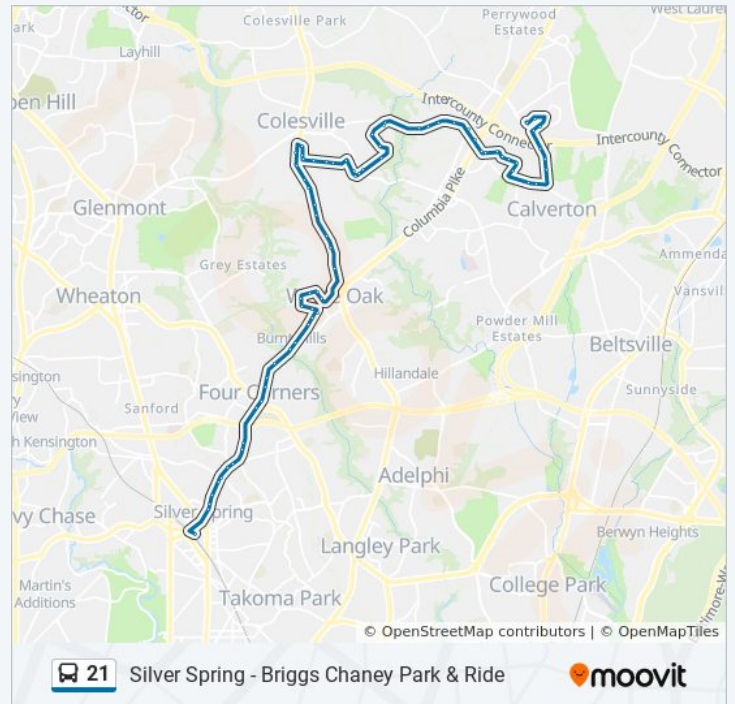

Briggs Chaney Park & Ride Lot & Sou

**Direction: Silver Spring**

73 stops

[VIEW LINE SCHEDULE](#)

Briggs Chaney Park & Ride Lot & Sou

Gateshead Manor Way & Parkford Manor Dr

Aston Manor Dr & Guilford Run Ln

New Hampshire Ave & Bregman Rd

## 21 bus Info

**Direction:** Silver Spring

**Stops:** 73

**Trip Duration:** 48 min

**Line Summary:**

New Hampshire Av & Shaw Av

New Hampshire Av & Thomas Dr

New Hampshire Ave & Norcross Way

New Hampshire Ave & Blick Dr

New Hampshire Av & Valley Brook Dr

New Hampshire Av & Jackson Rd

New Hampshire Av & Tanley Rd

New Hampshire Av & Quaint Acres Dr

Oak Leaf Dr & Sonata Way

Oak Leaf Dr & Symphony Woods Rd