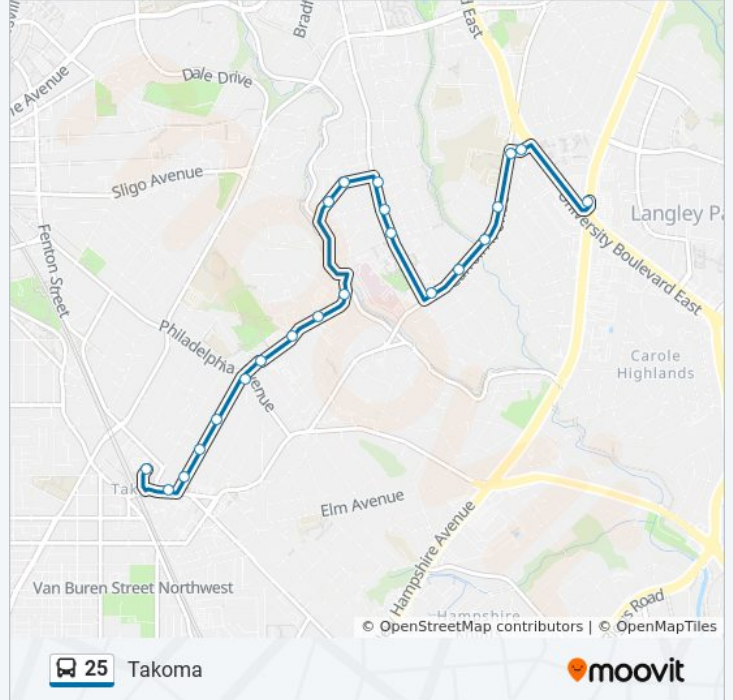

**Direction: Takoma**

23 stops

[VIEW LINE SCHEDULE](#)

New Hampshire Ave & University Blvd

Merrimac Dr & Lockney Ave

Carroll Ave & Merrimac Dr

Carroll Ave & Chester St

Carroll Ave & Glenside Dr

**25 bus Info**

**Direction:** Takoma

**Stops:** 23

**Trip Duration:** 17 min

**Line Summary:**

## Takoma Station & Bay A

### 25 bus Info

**Direction:** Takoma Langley

**Stops:** 24

**Trip Duration:** 17 min

**Line Summary:**

Carroll Ave & Garland Ave

Carroll Ave And Anne St

Carroll Ave & Wildwood Ave