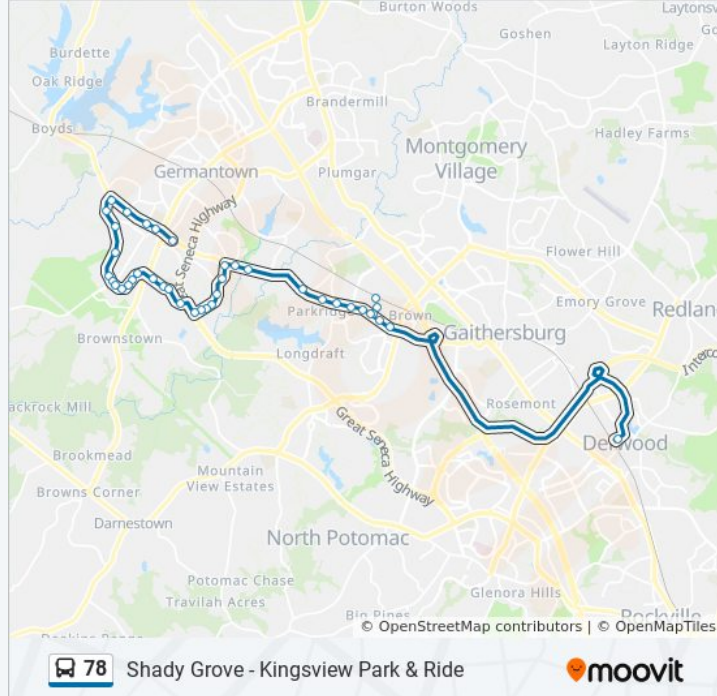

Richter Farm Rd & Fable Dr

Richter Farm Rd & Leaman Farm Rd

Richter Farm Rd & Autumn Crest Rd

Richter Farm Rd & Clopper Rd

Clopper Rd & Hopkins Rd

Clopper Rd & Kingsview Rd

Clopper Rd & Schaeffer Rd

Kingsview Park & Ride & Clopper Rd

Direction: Shady Grove

42 stops

[VIEW LINE SCHEDULE](#)

Kingsview Park & Ride & Clopper Rd

Clopper Rd & Liberty Mill Rd

Clopper Rd & Kingsview Rd

Clopper Rd & Hopkins Rd

Clopper Rd & Eternity Rd

78 bus Info

Direction: Shady Grove

Stops: 42

Trip Duration: 29 min

Line Summary:

Richter Farm Rd & Schaeffer Rd

Richter Farm Rd & Bromfield Rd

Richter Farm Rd & Falconcrest Rd

Mateny Rd & Great Seneca Hwy

Mateny Rd & @18003

Mateny Rd & Wheatridge (S) Dr

Mateny Rd & Wheatridge Dr

Mateny Rd & Dairymaid Dr

Clopper Rd & Mateny Rd

Clopper Rd & Cinnamon Dr

Clopper Rd & Allspice Dr