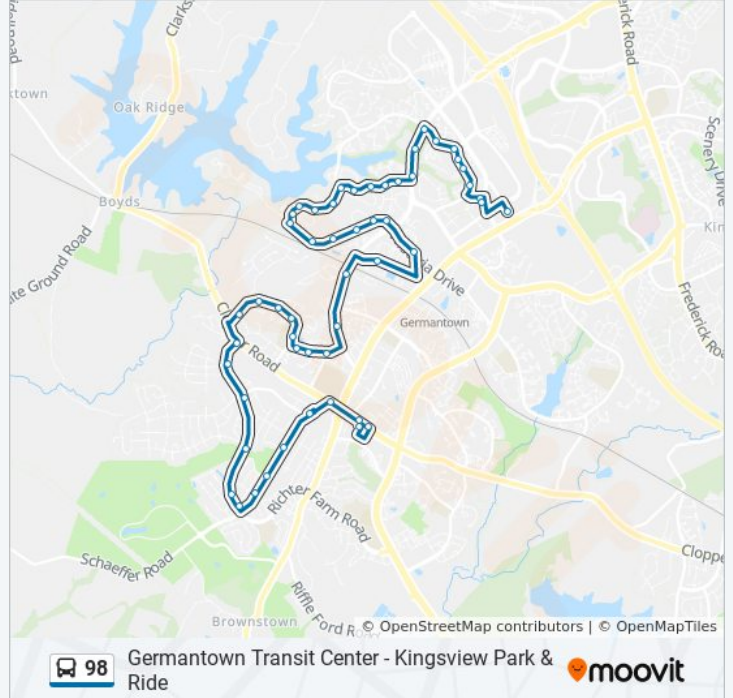

98 bus Info

Direction: Germantown

Stops: 52

Trip Duration: 24 min

Line Summary:

Hopkins Rd & Steeple Rd
Hopkins Rd & Crosstie Dr
Hopkins Rd & Kingsview Rd
Father Hurley Blvd & Sawyer Terr
Father Hurley Blvd & Harvest Glen Way
Waterford Hills Blvd & Carlow Point Cir
Wisteria Dr & Waters Dr
Wisteria Dr & Waldorf Dr
Wisteria Dr & Winterspoon (E) Ln
Wisteria Dr & Teakwood Ln
Wisteria Dr & Teakwood Ln
Wisteria Dr & Webster Ct
Wisteria Dr & Wanegarden Dr
Wanegarden Dr & @13906
Wanegarden Dr & Wild Cherry Ln
Wanegarden Dr & Wanegarden Ct
Wanegarden Dr & Lake Seneca Es
Wanegarden Dr & Wynnfield Dr
Wynnfield Dr & Laurel Hill Way
Wynnfield Dr & Walnutwood Ln
Wynnfield Dr & Waldorf Dr
Wynnfield Dr & Bristlecone Way
Father Hurley Blvd & Trimfield Ln
Father Hurley Blvd & Beaconfield Terr
Father Hurley Blvd & Waters Landing Dr
Waters Landing Dr & Pickering Pl
Waters Landing Dr & Loebury Dr
Loebury Dr & Waters Landing Es
Loebury Dr & Churchill Ridge Dr
Loebury Dr & Falling Water Cir
Rexmore Dr & Crystal Rock Dr
Crystal Rock Dr & Rexmore Dr
Germantown Transit Center & Bay B