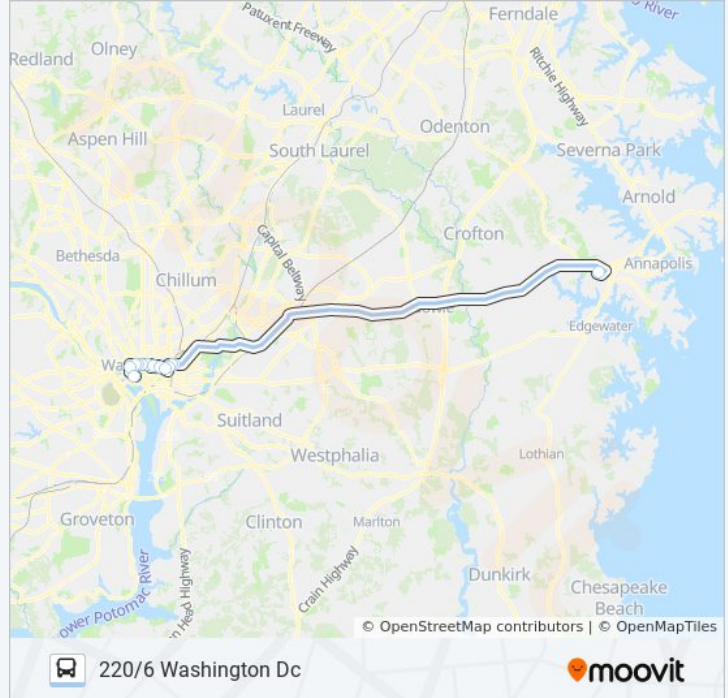

**220 bus Info**

**Direction:** 220/6 Washington Dc

**Stops:** 14

**Trip Duration:** 80 min

**Line Summary:**

**Direction: 220/7 Washington Dc**

26 stops

[VIEW LINE SCHEDULE](#)