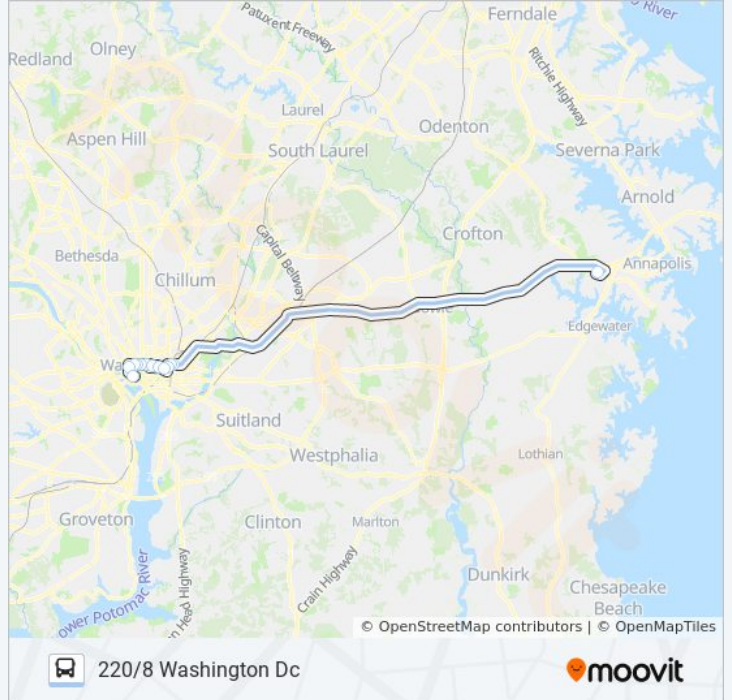

**220 bus Info**

**Direction:** 220/8 Washington Dc

**Stops:** 14

**Trip Duration:** 90 min

**Line Summary:**

**Direction: 220/9 Washington Dc**

26 stops

[VIEW LINE SCHEDULE](#)