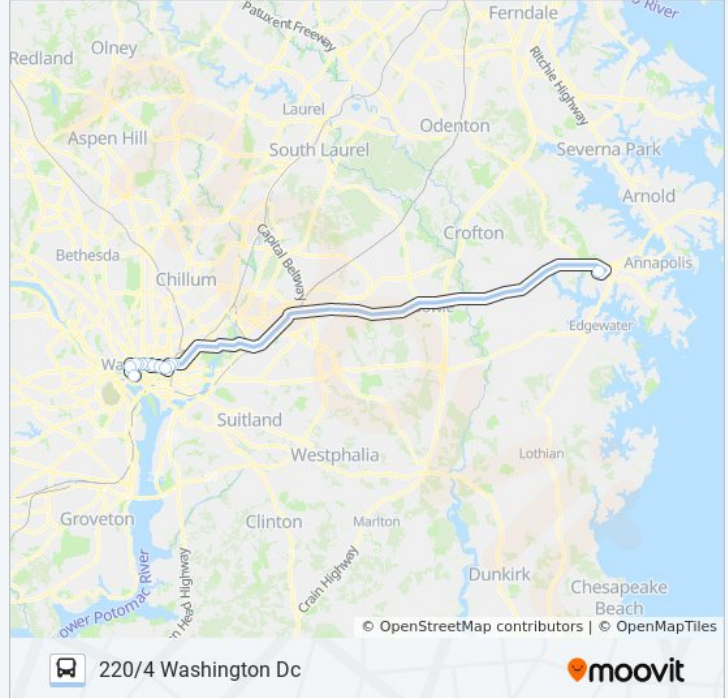

**220 bus Info**

**Direction:** 220/4 Washington Dc

**Stops:** 14

**Trip Duration:** 73 min

**Line Summary:**

**Direction: 220/5 Washington Dc**

26 stops

[VIEW LINE SCHEDULE](#)