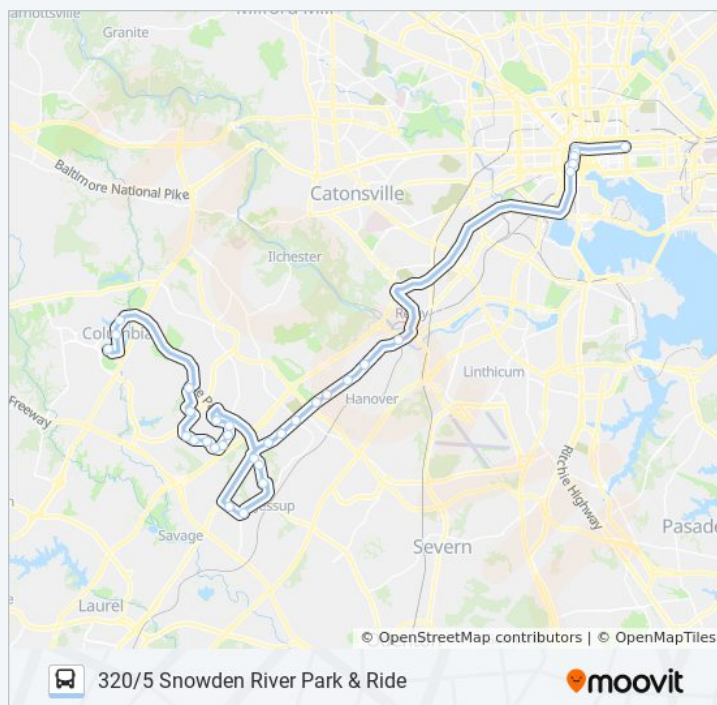

Stops: 32

Trip Duration: 76 min

Line Summary:

Rob Fulton & Solar Walk Wb

Mcgraw Rd & Stanford Blvd Wb

Dobbin Rd & Dobbin Ctr Opp Nb

Little Patuxent Pkwy & Vantage Point Rd Opp Wb

Little Patuxent Pkwy & Governor Warfield Pkwy
Sb