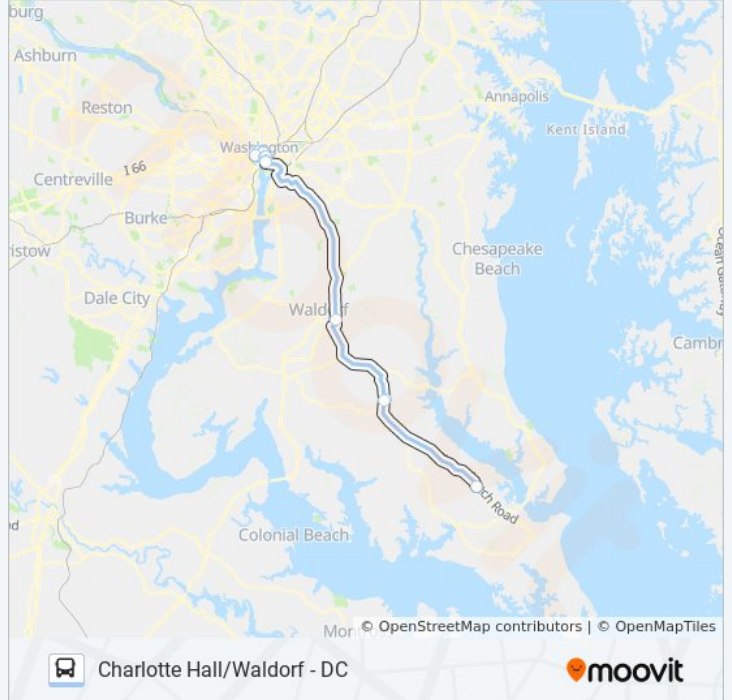

### 715 bus Info

**Direction:** 715/26 California

**Stops:** 15

**Trip Duration:** 127 min

**Line Summary:**