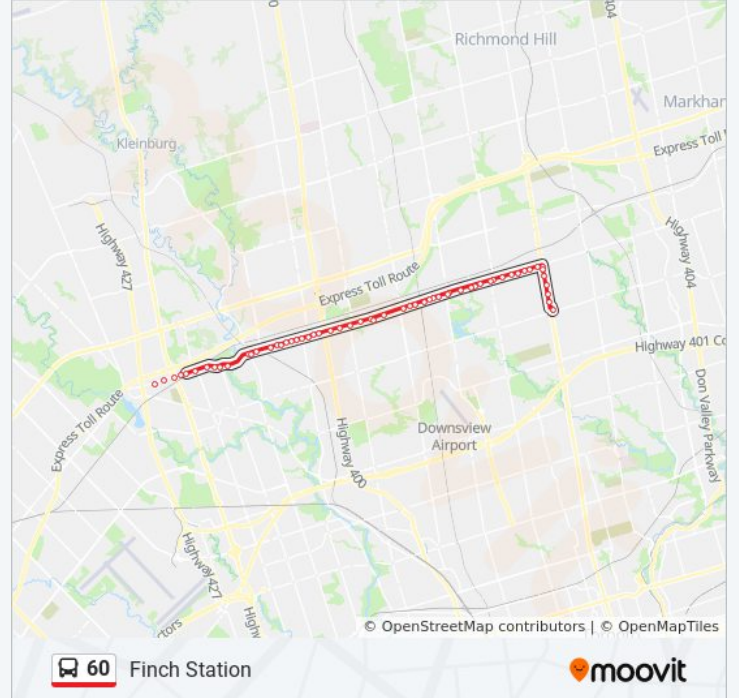

- Signal Hill Ave at Steeles Ave West
- Steeles Ave West at Steinway Blvd
- Steeles Ave West at Highway 27
- 6807 Steeles Ave West
- Steeles Av Stop # 5271
- Steeles Ave West at Martin Grove Rd
- Steeles Av / Gihon Spring Dr
- Steeles Av Stop # 3664
- Steeles Av / Kipling Av
- Steeles Ave West At Markbrook Lane
- Steeles Ave West At Islington Ave
- Steeles Av / Islington Av
- Steeles Av Stop # 3674
- Steeles Ave West at Fenmar Dr East Side
- Steeles Ave West at Gaudaur Rd East Side
- Steeles Ave West at Turbine Dr
- Steeles Ave West at Scholes Rd/Barmac Dr
- Steeles Ave West at Klondike Dr
- Steeles Ave West at Irondale Dr
- Steeles Ave West at Weston Rd
- Steeles Ave West at Signet Dr
- Steeles Av / Rossdean Dr

**60 bus Info**  
**Direction:** Finch Station  
**Stops:** 58  
**Trip Duration:** 33 min  
**Line Summary:**

4545 Steeles Ave West

Steeles Av / Norfinch Dr

Steeles Ave West at Peter Kaiser Gate

Steeles Av / Jane St

Steeles Av / Murray Ross Pkwy

Steeles Ave West at Northwest Gate East Side

Pioneer Village Station

Steeles Av / Founders Rd

Steeles Ave West at Keele St East Side

Steeles Av / Petrolia Rd

Steeles Av / Shale Gate

Steeles Av Stop # 3716

Steeles Av / Hilda Av

Steeles Av / Tangreen Crt

Steeles Av Stop # 3719

Yonge St / Steeles Av

Yonge St at Athabaska Ave

Yonge St / Moore Park Av

Yonge St at Patricia Ave