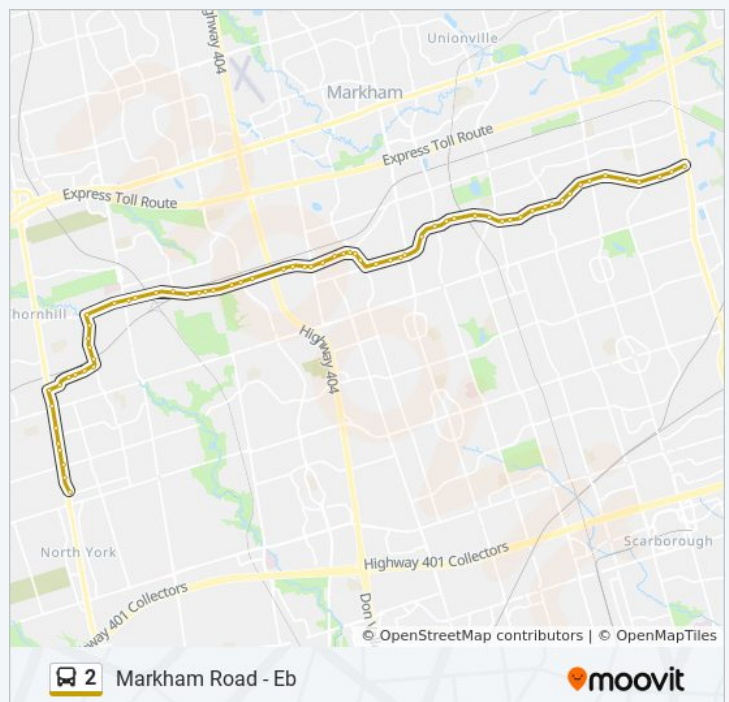

Doncaster Av Stop # 1363

Doncaster Av Stop # 1365

Doncaster Av Stop # 1367

Doncaster Av Stop # 1369

Meadowview Av / Yonge St

Yonge St. @ Steeles Ave. W.

Yonge St at Athabaska Ave
 Yonge St at Athabaska Ave
 Yonge St / Moore Park Av
 Yonge St / Homewood Av
 Yonge St / Connaught Av
 Yonge St / Drewry Av
 Finch Go Bus Terminal

Direction: Markham Road - Eb

66 stops

[VIEW LINE SCHEDULE](#)

Finch Go Bus Terminal
 5799 Yonge St
 Yonge St / Cumber Av
 Yonge St / Patricia Av
 Yonge St / Centre Av
 Yonge St / Otonabee Av
 Yonge St. @ Steeles Ave. W.
 Yonge St / Meadowview Av
 Doncaster Av Stop # 1031
 Doncaster Av Stop # 1033
 Doncaster Av Stop # 1035
 Doncaster Av Stop # 1037
 Doncaster Av / Henderson Av
 Henderson Av / Proctor Av
 Henderson Av / Clark Av
 Henderson Av / Cerswell Av
 Henderson Av / Elgin St
 Henderson Av / John St
 John St / Candice Gate
 John St / Bayview Av
 John St / Porterfield Cres
 John St Stop # 1055

2 bus Info

Direction: Markham Road - Eb

Stops: 66

Trip Duration: 47 min

Line Summary:

John St / Aileen Rd

John St / Bayview Fairways Dr

John St / Dawn Hill Trl