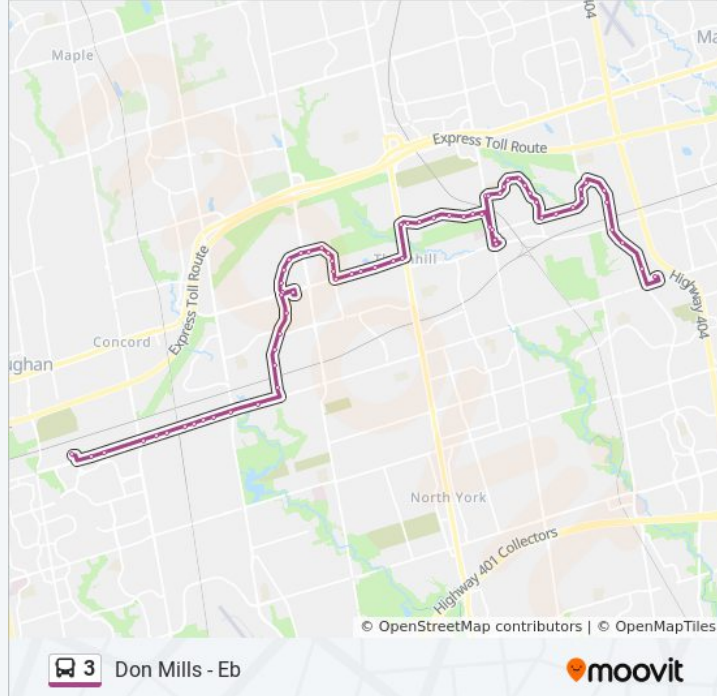

- Pioneer Village Station
- Steeles Av Stop # 3694
- Steeles Av / Founders Rd
- Steeles Ave West at Keele St East Side
- Steeles Av / Petrolia Rd
- Steeles Av / Shale Gate
- Steeles Av Stop # 3704
- Steeles Ave West at Alness St East Side
- 2215 Steeles Ave West
- Steeles Av / Gerry Fitzgerald Dr
- Steeles Ave West at Dufferin St
- Steeles Av / Hidden Trl
- New Westminster Dr / Conley St
- New Westminster Dr / Mullen Dr
- New Westminster Dr / Edgcroft Trl
- New Westminster Dr / Clark Av
- New Westminster Dr / Brownridge Dr
- New Westminster Dr / Centre St
- Promenade Terminal
- Centre St / New Westminster Dr
- New Westminster Dr / Katerina Av

Centre St / Brooke St

Centre St / Yonge St

Yonge / Royal Orchard

Royal Orchard Blvd / Inverlochy Blv

Royal Orchard Blvd / Wild Cherry La

Royal Orchard Blvd / Bay Thorn Dr

Royal Orchard Blvd / Kirk Dr

Royal Orchard Blvd / Shady Lane Cre

Royal Orchard Blvd / Blue Spruce La

Royal Orchard Blvd / Doral Gate

Royal Orchard Blvd / Bayview Av

Thornhill C.C. Stop # 5337

John St / Bayview Av

Bayview Av / Green Lane

Bayview Av / Willowbrook Rd

Willowbrook Rd / Bayview Av

Willowbrook Rd / Braeburn Dr

Willowbrook Rd / Trimble Crt

Willowbrook Rd / Abraham Av

Willowbrook Rd / Charnwood Pl

Willowbrook Rd / Innisbrook Cres

Willowbrook Rd / Breckonwood Cres

Willowbrook Rd / Holm Cres