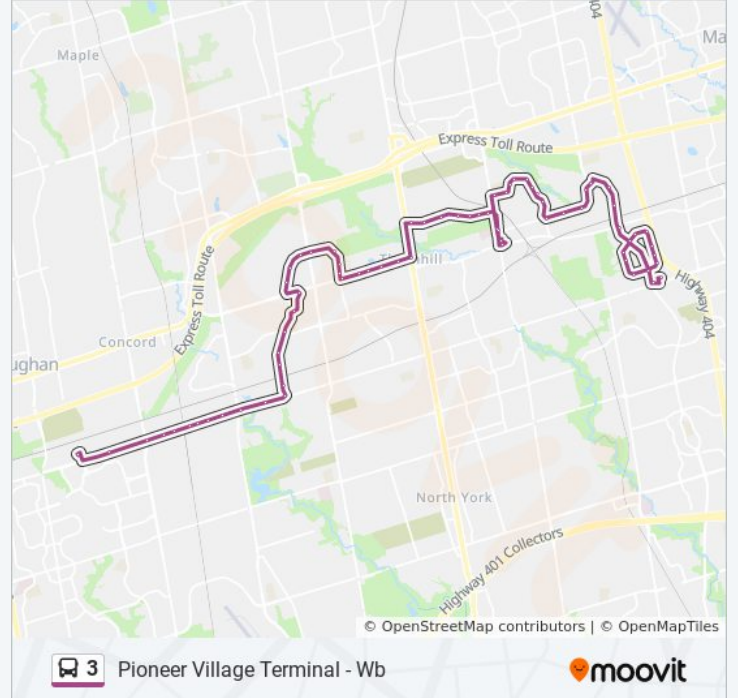

Royal Orchard Blvd / Kirk Dr

Royal Orchard Blvd / Bay Thorn Dr

Royal Orchard Blvd / Wild Cherry La

Royal Orchard Blvd / Yonge St

Yonge / Centre

Centre St / Thornbank Rd

Centre St / Oakbank Rd

Centre St / Erica Rd

Centre St / Rose Green Dr

Centre St / Atkinson Av

Atkinson Av / Edmund Seager Dr

Atkinson Av Stop # 3344

Atkinson Av / Flamingo Rd

Atkinson Av / Bathurst St

New Westminster Dr Stop # 3348

New Westminster Dr / Beverley Glen

New Westminster Dr / Katerina Av

Promenade Terminal

West Promenade / New Westminster Dr

New Westminster Dr / Clark Av

New Westminster Dr / Coulters Mill

New Westminster Dr / Joseph Aaron B

New Westminster Dr / Conley St

Steeles Av / Tandem Rd

Steeles Ave West at Keele St

Steeles Ave West at Founders Rd (York University)

Steeles Av / Settlers Rd

Pioneer Village Station

Direction: Yonge - Wb

40 stops

[VIEW LINE SCHEDULE](#)