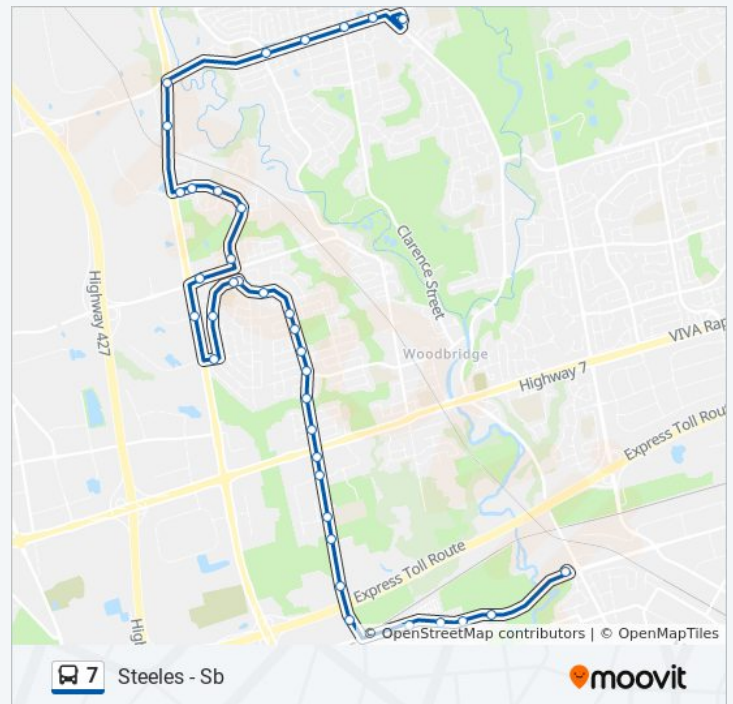

Direction: Steeles - Sb
36 stops

[VIEW LINE SCHEDULE](#)

Al Palladini C.C Stop # 4411
Rutherford Rd / Islington Av
Rutherford Rd / Clarence St
Rutherford Rd / Forest Fountain Dr
Rutherford Rd / Napa Valley Av
Highway 27 / Rutherford Rd
Highway 27 / Royalpark Way
Martin Grove Rd / Highway 27
Martin Grove Rd / Dolores Cres
Martin Grove Rd / Dolores Cres
Martin Grove Rd / Sicilia St
Martin Grove Rd / Condotti Dr
Langstaff Rd Stop # 6476
Highway 27 / Innovation Dr
Medallion Blvd / Morning Star Dr
Morning Star Dr / Nickle Gate
Morning Star Dr / Martin Grove Rd
Martin Grove Rd / Morning Star Dr
Martin Grove Rd / Zinnia Pl
Martin Grove Rd / Forest Dr
Martin Grove Rd / Jackman Cres
Martin Grove Rd / Bellona St
Martin Grove Rd / Woodbridge Av
Martin Grove Rd / Harris Cres
Martin Grove Rd / Auburn Rd
Martin Grove Rd / Highway 7
Martin Grove Rd / Regina Rd
Martin Grove Rd / Roysun Rd
Martin Grove Rd Stop # 3564
Martin Grove Rd Stop # 3566

7 bus Info

Direction: Steeles - Sb

Stops: 36

Trip Duration: 31 min

Line Summary:

Martin Grove / Steeles Av

Steeles Av / Gihon Spring Dr

Steeles Av Stop # 3664

Steeles Av / Kipling Av

Steeles Av / Markbrook Lane

Steeles Av Loop Stop # 3441

Direction: Woodbine Centre - Sb

53 stops

[VIEW LINE SCHEDULE](#)

Al Palladini C.C Stop # 4411

Rutherford Rd / Islington Av