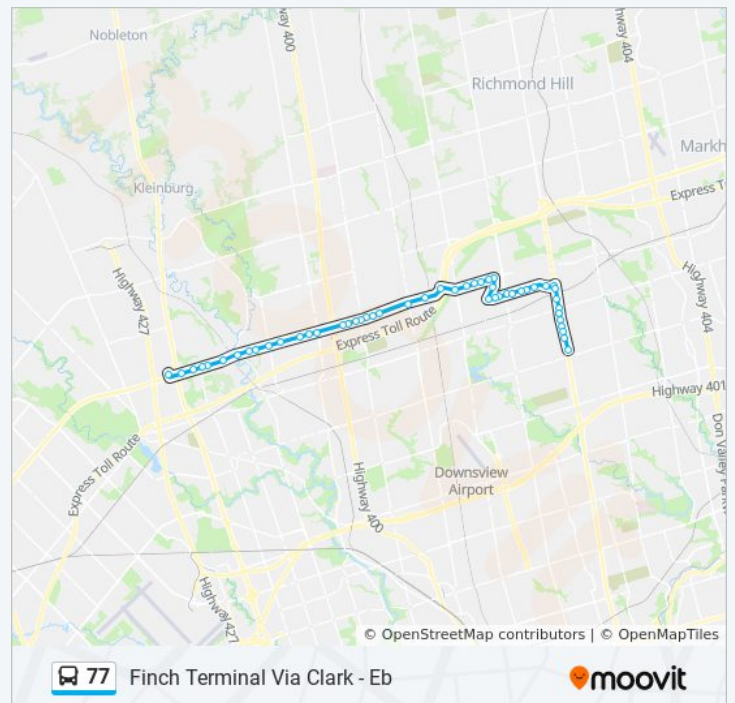

Centre St / Wade Gate

Centre St / Carl Tennen St

Centre St / Taiga Dr

Centre St / New Westminster Dr

Promenade Terminal

West Promenade / New Westminster Dr

Clark Av Stop # 1412

Clark Av Stop # 5313

### 77 bus Info

**Direction:** Finch Terminal Via Clark - Eb

**Stops:** 51

**Trip Duration:** 55 min

**Line Summary:**

Clark Av / South Promenade

Clark Av / Bathurst St

Clark Av / York Hill Blvd

Clark Av / Atkinson Av

Clark Av / Hilda Av

Clark Av / Charles St

Clark Av / York Hill Blvd

Clark Av / Yonge St

Yonge St / Glen Cameron Rd

Yonge St / Meadowview Av

Yonge St. @ Steeles Ave. W.

Yonge St at Athabaska Ave

Yonge St at Athabaska Ave

Yonge St / Moore Park Av

Yonge St / Homewood Av

Yonge St / Connaught Av

Yonge St / Drewry Av

Finch Go Bus Terminal

**Direction: Hwy 50 - Wb**