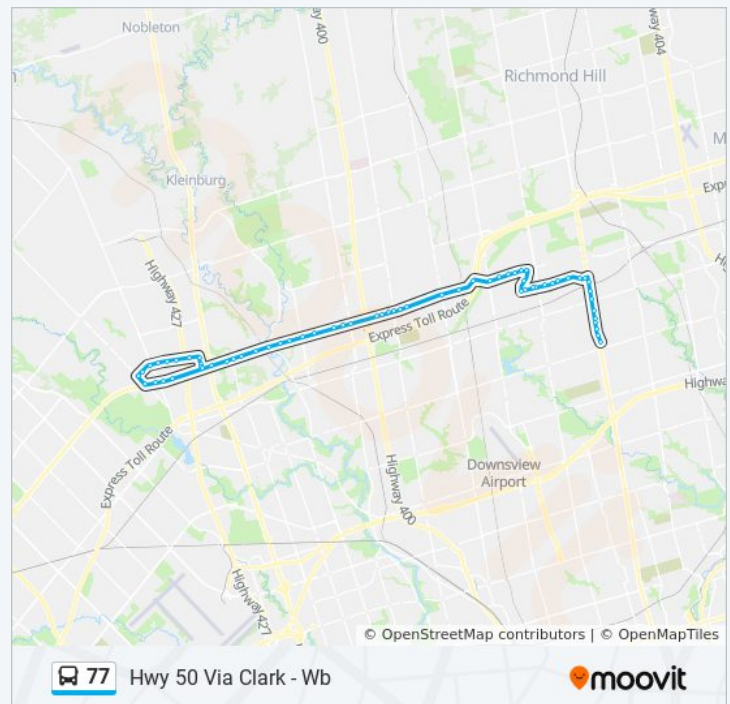

## Direction: Hwy 50 Via Clark - Wb

63 stops

[VIEW LINE SCHEDULE](#)

Finch Go Bus Terminal  
5799 Yonge St  
Yonge St / Cumber Av  
Yonge St / Patricia Av  
Yonge St / Centre Av  
Yonge St / Otonabee Av  
Yonge St. @ Steeles Ave. W.  
Yonge St / Meadowview Av  
Yonge St / Glen Cameron Rd  
Clark Av / Yonge St  
Clark Av / Springfield Way  
Clark Av / Charles St  
Clark Av / Hilda Av  
Clark Av / Atkinson Av  
Clark Av / York Hill Blvd  
Clark Av / Bathurst St  
Clark Av / South Promenade  
Clark Av Stop # 5312  
Clark Av / New Westminster Dr  
New Westminster Dr / Brownridge Dr  
Promenade Terminal  
Centre St / New Westminster Dr  
Centre St / Taiga Dr  
Centre St / Vaughan Blvd  
Centre St / Concord Rd  
Centre St / Dufferin St  
Highway 7 / North Rivermede Rd  
Highway 7 / Bowes Rd  
Highway 7 / Keele St

## 77 bus Info

**Direction:** Hwy 50 Via Clark - Wb

**Stops:** 63

**Trip Duration:** 72 min

**Line Summary:**

Highway 7 / Creditstone Rd

Highway 7 / Maplecrete Rd

Highway 7 / Jane St