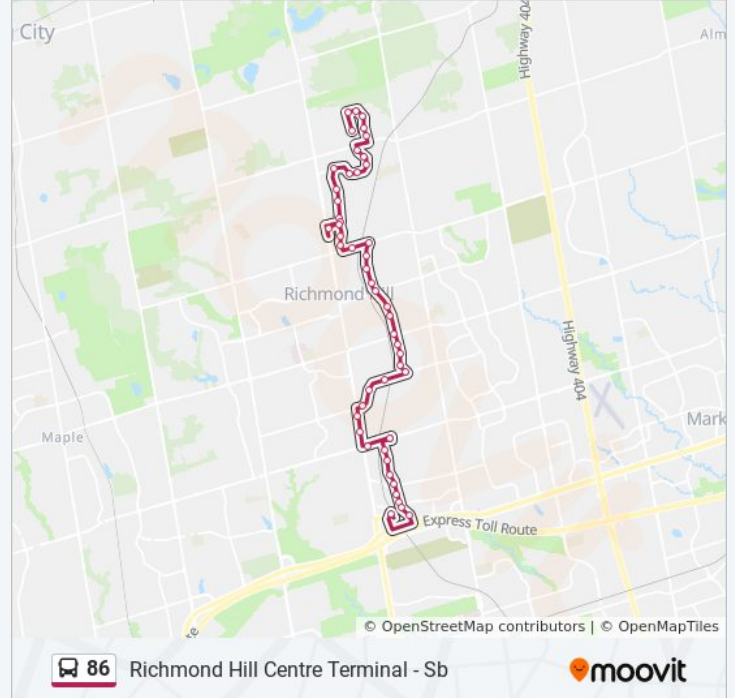

Newkirk Rd Stop # 2132

Newkirk Rd / Taylor Mills Dr

Newkirk Rd / Crosby Av

Newkirk Rd / Shelley Rd

Newkirk Rd / Centre St

Newkirk Rd / Major Mackenzie Dr

Essex Av / Elmwood Av

Essex Av / Palmer Av

Essex Av / Marchwood Cres

Essex Av / Weldrick Rd

Weldrick Rd Stop # 2142

Weldrick Rd / Church St

Weldrick Rd Stop # 2144

Yonge St / Baif Blvd

Yonge St. @ Baif Blvd. (Hillcrest Mall)

16th Av Stop # 3070

16th Av / Red Maple Rd

Red Maple Rd / Colston Ct

Red Maple Rd Stop # 6392

Red Maple Rd / Macgregor Av

Red Maple Rd / Bantry Av

Red Maple Rd / Oneida Cres

Red Maple Rd / High Tech Rd

Red Maple Rd / High Tech Rd

Red Maple Rd Stop # 5299

Richmond Hill Centre

Direction: Richmond Hill Centre Terminal Via Richmond Hill Go - Sb

50 stops

[VIEW LINE SCHEDULE](#)

86 bus Time Schedule

Richmond Hill Centre Terminal Via Richmond Hill Go - Sb Route Timetable: