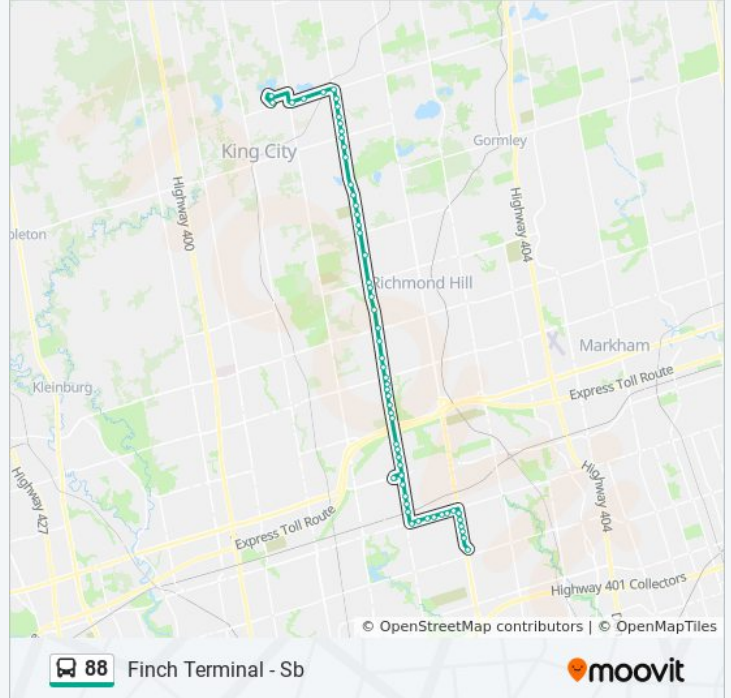

88 bus Info

Direction: Finch Terminal - Sb

Stops: 61

Trip Duration: 59 min

Line Summary:

Bathurst St / Lady Delores Av
Bathurst St / Lady Nadia Dr
Bathurst St / Queen Filomena Av
Bathurst St / Major Mackenzie Dr
Bathurst St / Valley Vista Dr
Bathurst St / Lebovic Campus Dr
Bathurst St / Marc Santi Blvd
Bathurst St / Rutherford Rd
Bathurst St / Mitchell Reaman Gt
Bathurst St / Teefy Av
Bathurst St / Ner Israel Dr
Bathurst St / Autumn Hill Blvd
Bathurst St / Summeridge Dr
Bathurst St / Highway 7
Bathurst St / Worth Blvd
Bathurst St / Westmount Blvd
Bathurst St / New Westminster Dr
Bathurst St / Beverley Glen Blvd
Bathurst St / Centre St
Promenade Terminal
Centre St / Bathurst St
Bathurst St / East Promenade
Bathurst St / Clark Av
Bathurst St / Milner Gate
Bathurst St Stop # 3316
Steeles Av / Bathurst St
Steeles Av / Village Gate
Steeles Av / Cactus Av
Steeles Av Stop # 3716
Steeles Av / Hilda Av
Steeles Av / Tangreen Crt
Steeles Av Stop # 3719
Yonge St at Athabaska Ave

Yonge St at Athabaska Ave

Yonge St / Moore Park Av

Yonge St / Homewood Av

Yonge St / Connaught Av

Yonge St / Drewry Av

Finch Go Bus Terminal

Direction: Seneca King - Nb

63 stops

[VIEW LINE SCHEDULE](#)

Finch Go Bus Terminal

5799 Yonge St

Yonge St / Cumber Av

Yonge St / Patricia Av

Yonge St / Centre Av

Yonge St / Otonabee Av

Steeles Av / Yonge St