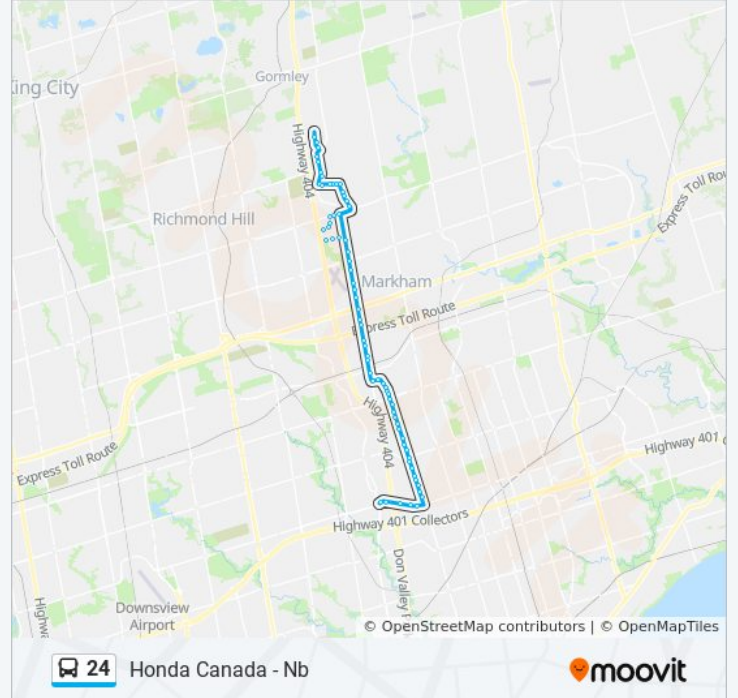

Woodbine Av / Riviera Dr

Woodbine Av / 14th Av

Woodbine Av / Shields Crt

Woodbine Av / Miller Av

Woodbine Av Stop #7098

Woodbine Av / Yorktech Dr

Woodbine Av / Highway 7

Woodbine Av / Mcintosh Dr

Woodbine Av / Apple Creek Blvd

Woodbine Av / Hooper Rd

Woodbine Av / Millbrook Gate

Woodbine Av / 16th Av

Woodbine Av / Calvert Rd

Woodbine Av Stop # 5123

Hillmount Rd / Hopecrest Rd

Hillmount Rd / Markland St

**Direction:** Honda Canada Via Allstate Parkway - Nb

**Stops:** 82

**Trip Duration:** 66 min

**Line Summary:**

Cochrane Dr Stop # 3230

Cochrane Dr Stop # 3231

Cochrane Dr Stop # 3232

Cochrane Dr / East Valhalla Dr