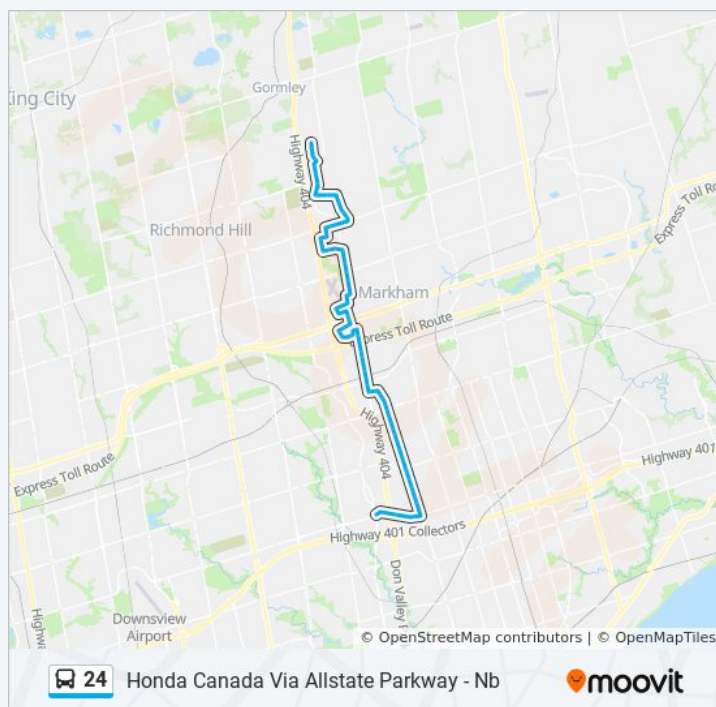

**Direction:** Honda Canada Via Allstate Parkway - Nb

**Stops:** 82

**Trip Duration:** 66 min

**Line Summary:**

Cochrane Dr Stop # 3230

Cochrane Dr Stop # 3231

Cochrane Dr Stop # 3232

Cochrane Dr / East Valhalla Dr