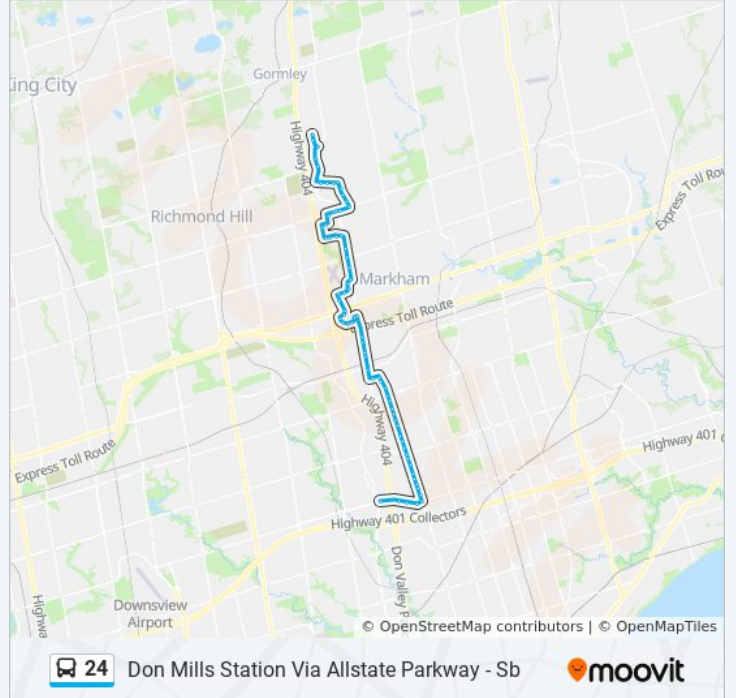

### 24 bus Info

**Direction:** Don Mills Station Via Allstate Parkway - Sb

**Stops:** 71

**Trip Duration:** 62 min

**Line Summary:**

Hillmount Rd / Markland St  
Hillmount Rd / Hopecrest Rd  
Hillmount Rd / Woodbine Av  
Woodbine Av / Markland St  
Woodbine Av / 16th Av  
Woodbine Av / Millbrook Gate  
Woodbine Av / Hooper Rd  
Renfrew Dr / Hooper Rd  
Renfrew Dr / Valleywood Dr  
Valleywood Dr Stop # 5121  
Valleywood Dr / Allstate Pkwy  
Allstate Pkwy / Centurian Dr  
East Valhalla Dr / Highway 7  
Cochrane Dr / East Valhalla Dr  
Cochrane Dr Stop # 3222  
Cochrane Dr Stop # 3223  
Cochrane Dr Stop # 3224  
Cochrane Dr Stop # 3225  
Cochrane Dr / Lanark Rd  
Lanark Rd / Woodbine Av  
Woodbine Av / Burncrest Rd  
Woodbine Av / Shields Crt  
Woodbine Av / 14th Av  
Woodbine Av / Riviera Dr  
Woodbine Av / John St  
Denison St / Woodbine Av  
Denison St / Victoria Park Av  
Victoria Park Av / Steelcase Rd  
Victoria Park Av / I.B.M.  
Victoria Park Av / Steeles Av  
Victoria Park Av Stop #7040  
Victoria Park Ave at Gordon Baker Rd  
Victoria Park Av / Sparks Av

Victoria Park Ave at Van Horne Ave

Victoria Park Av / Pleasant View Dr

Victoria Park Ave at Clydesdale Dr

Opposite 2791 Victoria Park Ave

Victoria Park Ave at Old Sheppard Ave

Victoria Park Av / Patrick Blvd

Victoria Park Av / Sheppard Av

Sheppard Av / Settlers Rd

Sheppard Ave East at Brian Dr West Side

Sheppard Av / Heron's Hill Way

Sheppard Av / Don Mills Rd

**Direction: Honda Canada - Nb**

69 stops

[VIEW LINE SCHEDULE](#)

**Direction:** Honda Canada Via Allstate Parkway - Nb

**Stops:** 82

**Trip Duration:** 66 min

**Line Summary:**

Cochrane Dr Stop # 3230

Cochrane Dr Stop # 3231

Cochrane Dr Stop # 3232

Cochrane Dr / East Valhalla Dr