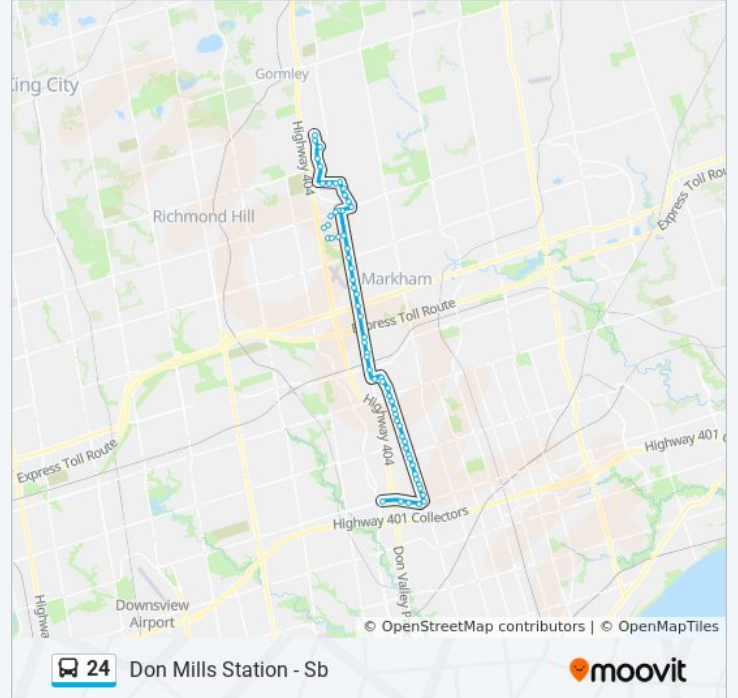

Woodbine Av / 14th Av

Woodbine Av / Riviera Dr

Woodbine Av / John St

Denison St / Woodbine Av

Denison St / Victoria Park Av

Victoria Park Av / Steelcase Rd

Victoria Park Av / I.B.M.

Victoria Park Av / Steeles Av

Victoria Park Av Stop #7040

Victoria Park Ave at Gordon Baker Rd

Victoria Park Av / Sparks Av

Victoria Park Av / Tempo Av

Victoria Park Av / Mcnicoll Av

Victoria Park Av / Navaho Dr

Victoria Park Ave at Pawnee Ave

Victoria Park Ave at Hare Gate

Victoria Park Av / Finch Av

Victoria Park Ave at Ernest Ave

Victoria Park Ave at Van Horne Ave

Victoria Park Av / Pleasant View Dr

Victoria Park Ave at Clydesdale Dr

Opposite 2791 Victoria Park Ave

Victoria Park Ave at Old Sheppard Ave

Victoria Park Av / Patrick Blvd

Victoria Park Av / Sheppard Av

Sheppard Av / Settlers Rd

Sheppard Ave East at Brian Dr West Side

Sheppard Av / Heron's Hill Way

Sheppard Av / Don Mills Rd