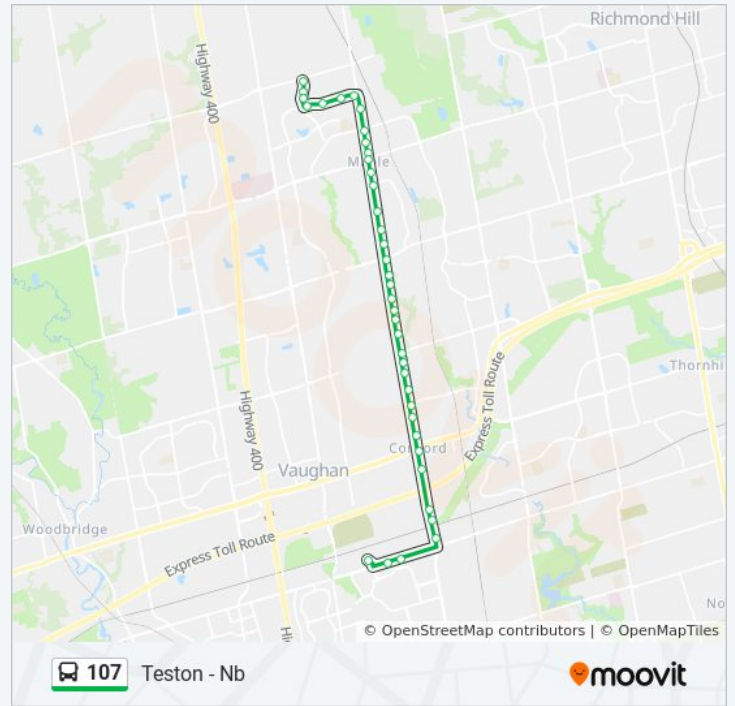

Direction: Teston - Nb

39 stops

[VIEW LINE SCHEDULE](#)

Pioneer Village Station

Steeles Av Stop # 3694

Steeles Av / Founders Rd

Keele St / Steeles Av

Keele St / Ronrose Dr

Keele St / Masters Av

Keele St / Mcnaughton Rd

Keele St Stop # 3940

Drummond Dr / Treasure Hill Rd

Drummond Dr / St. Joan Of Arc Av

Drummond Dr / Monteith Cres

Drummond Dr / Cranston Park Av

Cranston Park Av / Princeton Gate

Cranston Park Av / Isaac Murray Av

Cranston Park Av / Teston Rd

Direction: Teston Drop Off Only - Nb

18 stops

[VIEW LINE SCHEDULE](#)

107 bus Time Schedule

Teston Drop Off Only - Nb Route Timetable:

Sunday

7:18 AM - 7:55 AM

Keele St / Rutherford Rd

Keele St / Dina Rd

Keele St / Fieldgate Dr

Keele St / Knightswood Av

Keele St / Barrhill Rd

Keele St Stop # 3935

Keele St / Major Mackenzie Dr