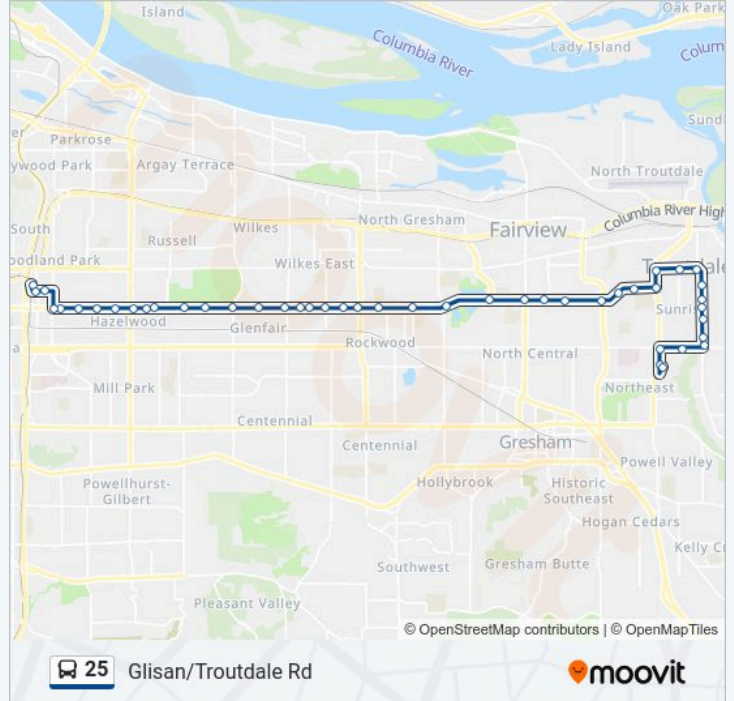

Direction: Gateway TC (Drop Off Only Stop)

45 stops

[VIEW LINE SCHEDULE](#)

- Mt Hood Community College Main Stop
- NE Kane & 29th, MHCC
- NE Kane & SE Stark
- SE Stark & Mt Hood Comm College Entrance
- S Troutdale Rd & SE Stark
- 2800 Block S Troutdale
- S Troutdale & SE Beaver Creek
- S Troutdale & SE 21st
- S Troutdale & SE 19th
- S Troutdale & SE Chapman
- SW Cherry Park & Buxton
- SW Cherry Park & Hensley
- SW 257th & Sturges Dr
- SW 257th & Cherry Park
- SW Cherry Park & Imagination Way
- SW Cherry Park & Sturges Ln
- NE Glisan & 242nd
- NE Glisan & 23400 Block
- NE Glisan & Wood Village Blvd
- NE Glisan & 223rd
- NE Glisan & Fairview Pkwy

25 bus Info

Direction: Gateway TC (Drop Off Only Stop)

Stops: 45

Trip Duration: 41 min

Line Summary:

- NE Glisan & 202nd
- NE Glisan & 194th
- NE Glisan & 185th Pl
- NE Glisan & 181st
- NE Glisan & 176th
- NE Glisan & 172nd
- NE Glisan & 167th Pl
- NE Glisan & 165th
- NE Glisan & 162nd
- NE Glisan & 155th
- NE Glisan & 148th
- NE Glisan & 141st
- NE Glisan & 136th
- NE Glisan & 128th
- NE Glisan & 127th
- NE Glisan & 122nd
- NE Glisan & 117th
- NE Glisan & 113th
- NE Glisan & 108th
- NE Glisan & 104th
- NE Glisan & 102nd
- 10000 Block NE Pacific St
- NE Pacific St & the Oregon Clinic
- Gateway Transit Center

Direction: Mt Hood Community College Main Stop

44 stops

[VIEW LINE SCHEDULE](#)

- Gateway Transit Center
- Gateway Transit Center
- 10000 Block NE Pacific St
- NE Glisan & 102nd
- NE Glisan & 105th

25 bus Time Schedule