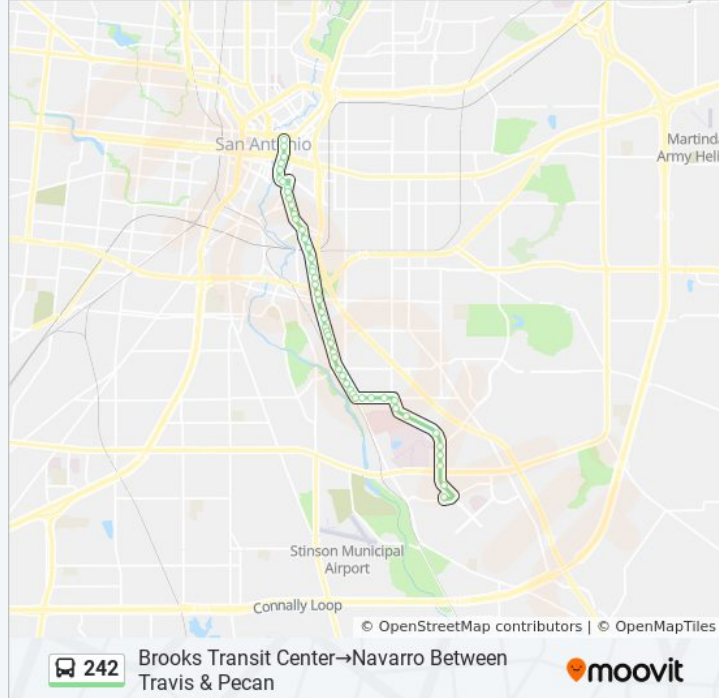

S. Presa & Carolina

S. Presa & Vance

S. Presa & Sadie

S. Presa Opposite Pereida

S. Presa & Callaghan Ave.

S. Presa & Camargo (S. Alamo)

S. Alamo & Barrera

Cesar Chavez Blvd & S. St. Mary's

S. St. Mary's Btwn. Cesar Chavez & Arciniega

S.St.Mary's & Nueva

Navarro Opposite Villita

Navarro & Commerce

Navarro & Houston

Navarro Between Travis & Pecan

Brooks Transit Center→Navarro Between
Travis & Pecan

Direction: Navarro Between Travis & Pecan→Brooks Transit Center

38 stops

[VIEW LINE SCHEDULE](#)

Navarro Between Travis & Pecan

St. Mary's Between Travis & Houston

St Marys Bet. Market & Villita

S. St. Mary's & King William