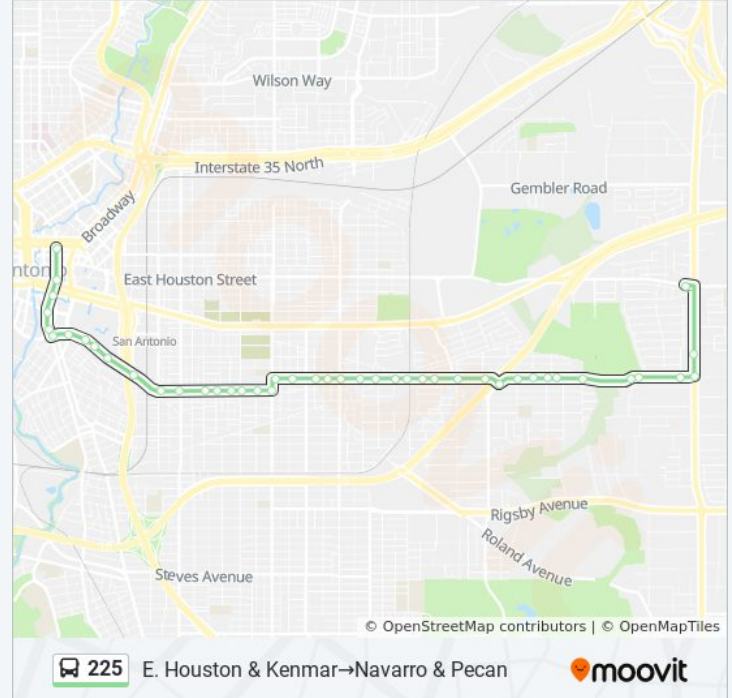

Direction: E. Houston & Kenmar→Navarro & Pecan

Stops: 44

Trip Duration: 21 min

Line Summary:

Martin Luther King & Walters

Martin Luther King Between Fer

Martin Luther King & Meersch

Martin Luther King & Polaris

Martin Luther King & S. New

S. New Braunfels & Iowa

Iowa & Opposite St. Anthony

Iowa & Palmetto

Iowa & Piedmont

Iowa & Dreiss

Iowa & Pine

Iowa & S. Hackberry

Iowa & Cherry

Cesar Chavez at Ih-37 N. Exit Ramp

Cesar Chavez In Front Of the Institute Of Texan Cultures

Cesar Chavez Opposite Indianola

Cesar Chavez Frnt Of J.H. Wood Bldg

Cesar Chavez & S. Alamo

Cesar Chavez Blvd & S. St. Mary's

S. St. Mary's Btwn. Cesar Chavez & Arciniega

S.St.Mary's & Nueva

Navarro Farside Of Bridge

Navarro & Crockett

Navarro & Pecan

Direction: E. Houston & Kenmar→Pecan & Navarro

44 stops

[VIEW LINE SCHEDULE](#)