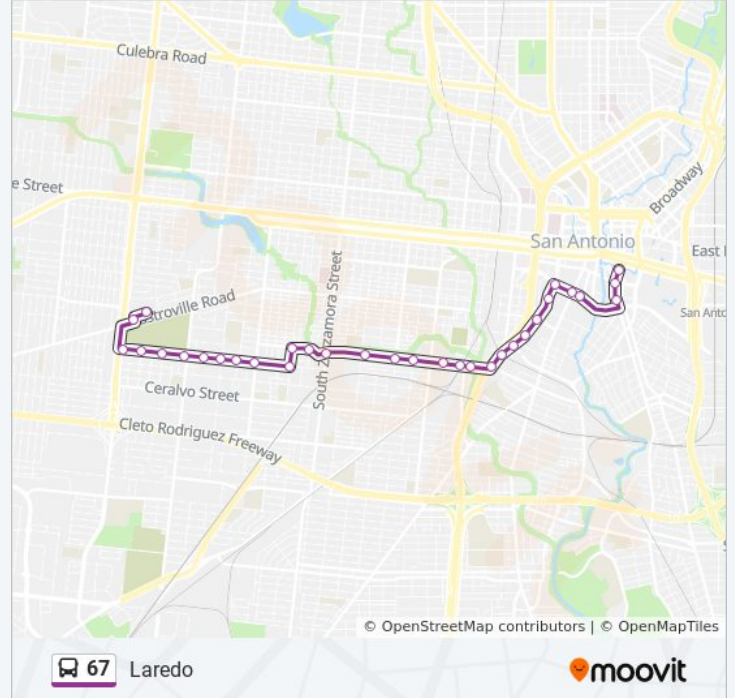

Laredo & San Jacinto

S. Laredo 510' East Of Brazos

S. Laredo & Mpr

S. Laredo & Apache

S. Laredo & Cevallos

S. Laredo & Spr

S. Laredo & S. Alamo

S. Laredo In Front Of 1100

S. Laredo & Guadalupe

Santa Rosa Opposite Urban Loop

Santa Rosa & Cesar Chavez Blvd

Cesar Chavez Blvd & S. Flores

Cesar Chavez Blvd & S. Main

S. St. Mary's Btwn. Cesar Chavez & Arciniega

S.St.Mary's & Nueva

Navarro Opposite Villita

Direction: St. Mary's Between Convent & Mart→Las Palmas Shopping Center

34 stops

[VIEW LINE SCHEDULE](#)

St. Mary's Between Convent & Mart

St. Mary's & Travis

St. Mary's & Commerce

St. Mary's Between Villita & Nueva

Stops: 34

Trip Duration: 28 min
Line Summary:

Pecos & Leona

Pecos & S. Alamo

Pecos & Sprr

Pecos & S. Laredo

S. Laredo & San Marcos

S. Laredo In Front Of Johnson Schoo