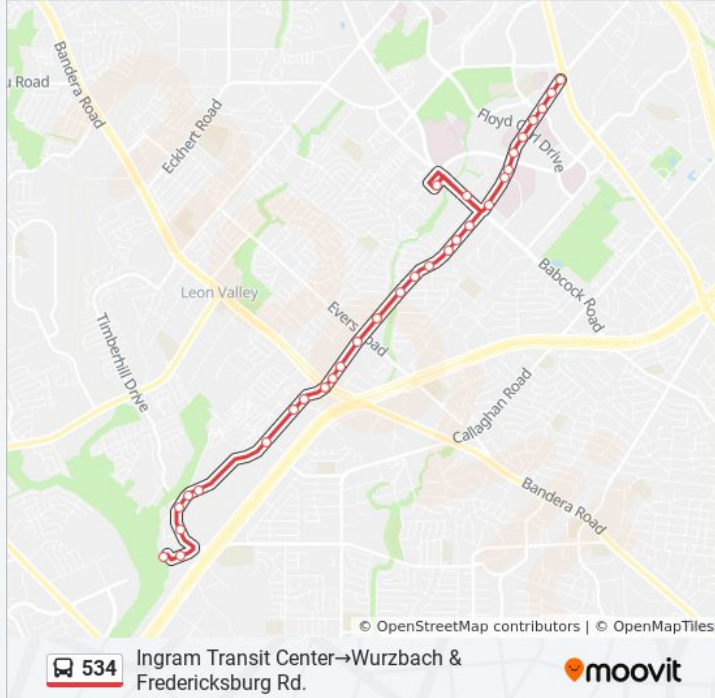

534 bus Info

Direction: Ingram Transit Center→Wurzbach & Fredericksburg Rd.

Stops: 31

Trip Duration: 23 min

Line Summary:

Wurzbach at 7110 Wurzbach

Wurzbach at 7230 Wurzbach

Babcock & John Smith

Stmc Transit Center

Wurzbach & Melrose- Holmgreen

Wurzbach & Merton - Minter

Wurzbach Between Merton Minter & Medical Dr

Wurzbach Between Medical Dr & Chet Todd Pkwy

Wurzbach & Floyd Curl

Wurzbach Between Floyd Curl & Ewing Halsell

Wurzbach & Ewing Halsell

Wurzbach Opposite Sid Katz Dr.

Wurzbach & Fredericksburg Rd.

Direction: North Star Transit Center→Ingram Transit Center

63 stops

[VIEW LINE SCHEDULE](#)

North Star Transit Center

Mccullough Between Loop 410 & Rector

Stops: 63

Trip Duration: 53 min

Line Summary:

Military Hwy Opp Heb

Wurzbach Pkwy & Inverness Blvd

Wurzbach Pkwy Opposite West Entranc

Wurzbach Opposite Whisper Valley

Wurzbach & Elm Creek