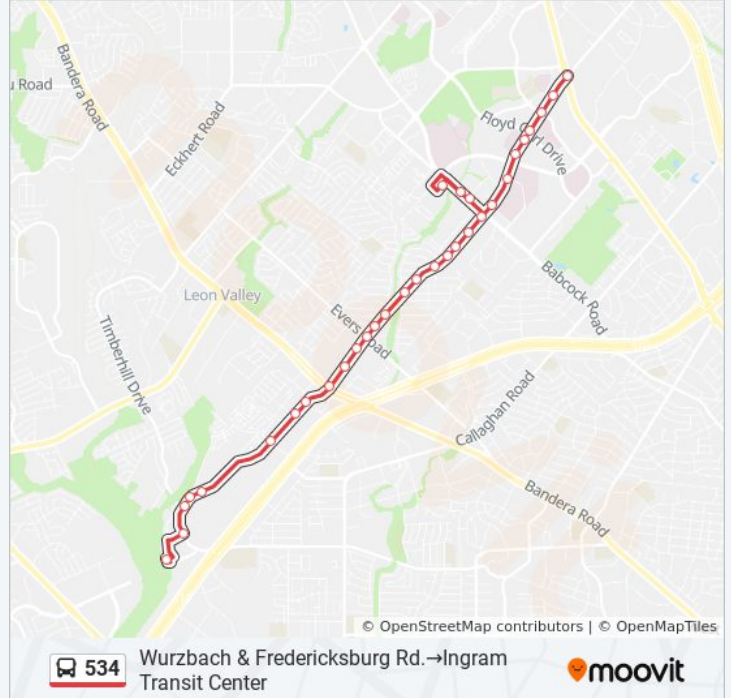

534 bus Info

Direction: Wurzbach & Fredericksburg Rd.→Ingram Transit Center

Stops: 32

Trip Duration: 20 min

Line Summary:

Wurzbach at 7171 Wurzbach
Wurzbach at 7015 Wurzbach
Wurzbach & Tourant
Wurzbach & Merkens
Wurzbach & Newcome
Wurzbach & Alan Hale
Wurzbach & Brenda
Wurzbach & Angie Place
Wurzbach & Evers
Wurzbach at Saws Storage Facility
Wurzbach at 5901 Wurzbach
Wurzbach & Bandera
Wurzbach Opposite Exchange Parkway
Wurzbach & Seville
Wurzbach & Crystal Run
Wurzbach at 3703 Wurzbach
Wurzbach Opp. Ent. Dr. To Dillard's
Wurzbach & Timberhill
Wurzbach & Van Cleave
Ingram Transit Center