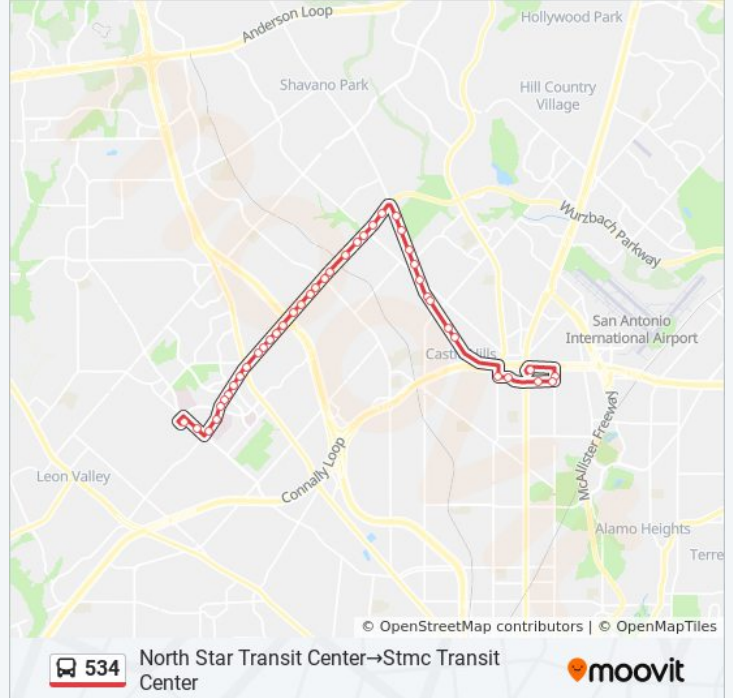

Military Hwy Opp Heb

Wurzbach Pkwy & Inverness Blvd

Wurzbach Pkwy Opposite West Entranc

Wurzbach Opposite Whisper Valley

Wurzbach & Elm Creek

Wurzbach Opposite Whisper Sound

Wurzbach Between Uprn Tracks & Vance Jackson

Wurzbach & Vance Jackson

Wurzbach Opposite Northampton

Wurzbach & Tioga

Wurzbach & Ironside

Wurzbach In Front Of the Colonnade

Wurzbach & Bluemel

Wurzbach & Rancho

Wurzbach South Of Fernglen

Wurzbach & Gardendale

Wurzbach & Live Oak

Wurzbach & Fredericksburg Rd.

Stmc Transit Center

Direction: Stmc Transit Center→Wurzbach & Fredericksburg Rd.

2 stops

[VIEW LINE SCHEDULE](#)

Stmc Transit Center