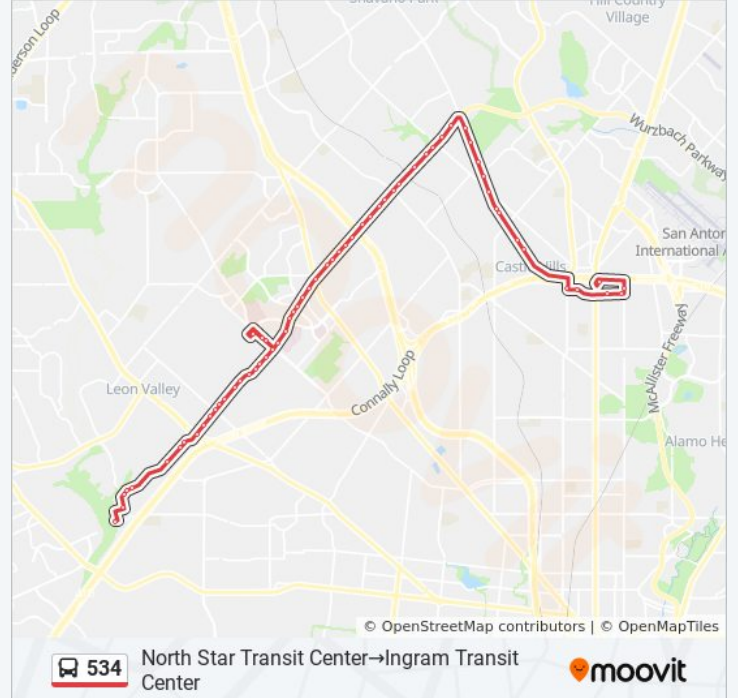

Military Hwy Opp Heb

Wurzbach Pkwy & Inverness Blvd

Wurzbach Pkwy Opposite West Entranc

Wurzbach Opposite Whisper Valley

Wurzbach & Elm Creek

Wurzbach Opposite Whisper Sound

Wurzbach Between Uprr Tracks & Vance Jackson

Wurzbach & Vance Jackson

Wurzbach Opposite Northampton

Wurzbach & Tioga

Wurzbach & Ironside

Wurzbach In Front Of the Colonnade

Wurzbach & Bluemel

Wurzbach & Rancho

Wurzbach South Of Fernglen

Wurzbach & Gardendale

Wurzbach & Live Oak

Wurzbach & Fredericksburg Rd.

Wurzbach & Sid Katz

Wurzbach Between Sid Katz & Ewing Halsell

Wurzbach Between Ewing Halsell & Floyd Curl

Wurzbach & Floyd Curl

Wurzbach Between Chet Todd Pkwy & Medical Dr

Wurzbach Opposite Merton Minter

Wurzbach Opposite Melrose Holmgreen

Babcock & John Smith

Stmc Transit Center

Babcock Opposite John Smith

Wurzbach & Babcock

Wurzbach at 7171 Wurzbach

Wurzbach at 7015 Wurzbach

Wurzbach & Tourant