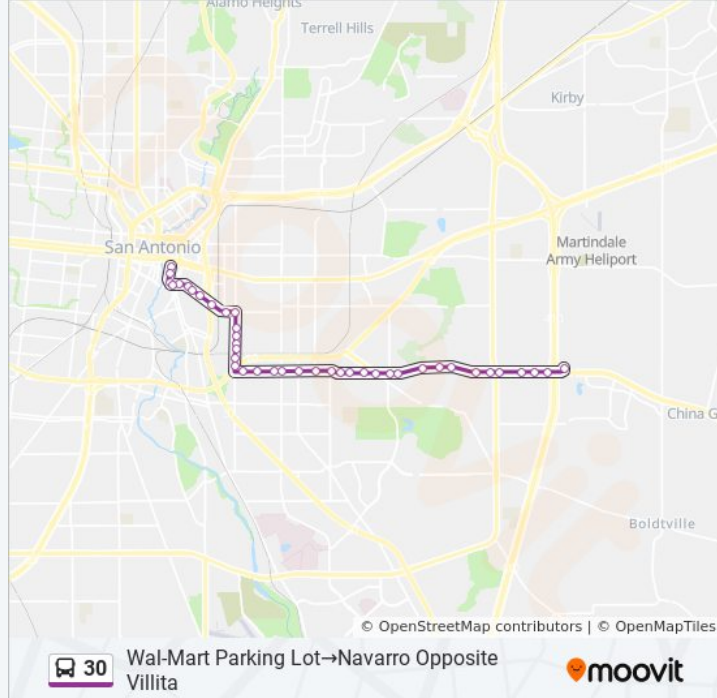

S. Hackberry & High

S. Hackberry & Essex

S. Hackberry & Denver

S. Hackberry & Florida

S. Hackberry & Indiana

Iowa & S. Hackberry

Iowa & Cherry

Cesar Chavez at Ih-37 N. Exit Ramp

Cesar Chavez In Front Of the Institute Of Texan Cultures

Cesar Chavez Opposite Indianola

Cesar Chavez Frnt Of J.H. Wood Bldg

Cesar Chavez & S. Alamo

Cesar Chavez Blvd & S. St. Mary's

S. St. Mary's Btwn. Cesar Chavez & Arciniega

S.St.Mary's & Nueva

Navarro Opposite Villita

[About Moovit](#) · [MaaS Solutions](#) · [Supported Countries](#) ·

[Mooviter Community](#)

© 2024 Moovit - All Rights Reserved