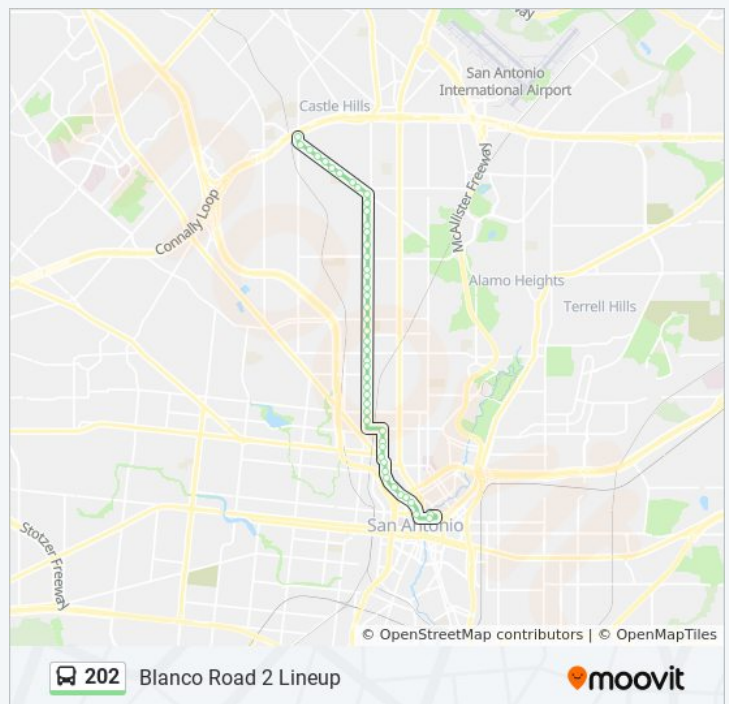

**Line Summary:**

N. Flores & Hickman

N. Flores Opposite Myrtle

Five Points Transfer Area - Southbound

**Direction: West Ave Bet L410 & Jackson-Keller→Martin & N. St. Mary's**

47 stops

[VIEW LINE SCHEDULE](#)

Blanco & Basse

Blanco & San Angelo

Blanco & Lovera

Blanco Opposite Mandalay

Blanco & Wildwood

Blanco & Alametos

Blanco & Fresno

Blanco & Santa Monica

Blanco Btwn Pasadena & San Francisco

Blanco & Ridgewood

**202 bus Time Schedule**

West Ave Bet L410 & Jackson-Keller→Martin & N. St. Mary's Route Timetable:

Sunday	10:58 PM - 11:58 PM
Monday	10:58 PM - 11:58 PM
Tuesday	10:58 PM - 11:58 PM
Wednesday	10:58 PM - 11:58 PM
Thursday	10:58 PM - 11:58 PM
Friday	10:58 PM - 11:58 PM
Saturday	10:58 PM - 11:58 PM

**202 bus Info**

**Direction:** West Ave Bet L410 & Jackson-Keller→Martin & N. St. Mary's

**Stops:** 47

**Trip Duration:** 27 min

**Line Summary:**

Blanco & Rosewood

Blanco & W. Lynwood

Blanco & Gramercy Pl