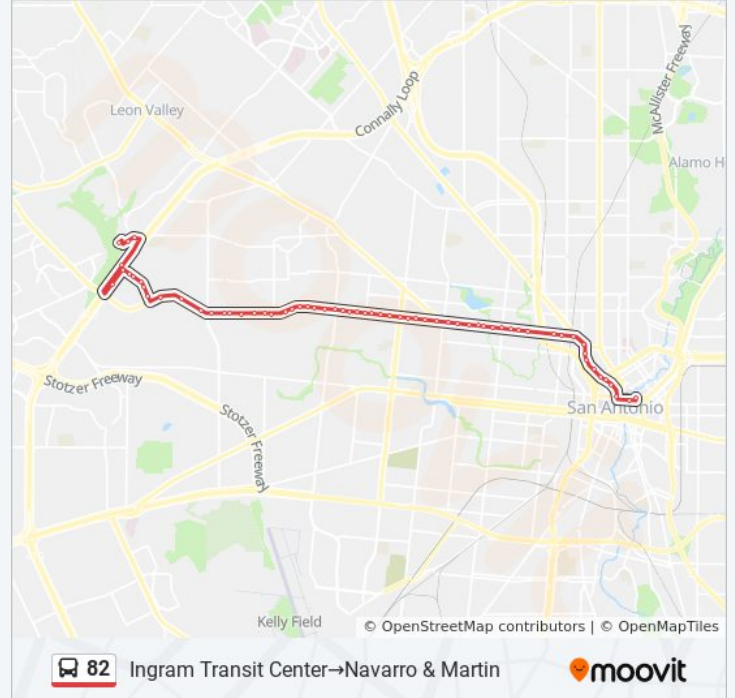

Culebra & N. San Ignacio

Culebra & N. San Felipe

Culebra & N. San Manuel

Culebra & Gen. McMullen

Culebra & N.W. 29th

Culebra & N.W. 28th

Culebra & N.W. 27th

Culebra & N.W. 26th

Culebra & 23rd

Culebra & Neff

Culebra & 19th

Culebra & N.W. 18th

Culebra & N. Hamilton

Culebra & N. Elmendorf

Culebra & N. Zarzamora

Culebra & N. Calaveras

Culebra & N. Navidad

Culebra & N. Sabinas

Culebra & N. Brazos

Culebra & N. Colorado

Culebra Between N San Marcos & N Comal

Five Points Transfer Area - Southbound

N. Flores & Cypress

N. Flores & Poplar

62 stops

[VIEW LINE SCHEDULE](#)

Ingram Transit Center

Ingram Rd. In Front Of 6602

Ingram Rd. & Wurzbach

N.W. Loop 410 S. Access Rd. Between Ingram & Culebra

NW Loop 410 N Access Rd./Ns Stadium

NW Lp 410n Acce. Rd/A. Down Parkway